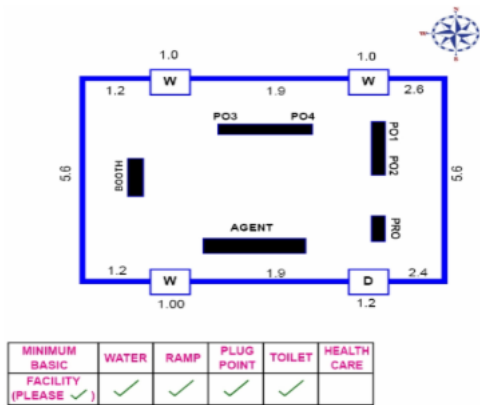

Google Map View

Polling Station Building Front View

Polling Station Front View

Cad View

Key MAP View

1 பெயர் : மாரி தந்தை பெயர்: ஆறுமுகம் வீட்டு எண் : 2 வயது : 65 பாலினம் : ஆண் Photo is available	MNY2849859	2 பெயர் : மஞ்சளா கணவர் பெயர்: மாரி வீட்டு எண் : 2 வயது : 55 பாலினம் : பெண் Photo is available	TDG1854900	3 பெயர் : மனோ தந்தை பெயர்: இளங்கோ வீட்டு எண் : 2 வயது : 27 பாலினம் : ஆண் Photo is available	TDG1047877
4 பெயர் : இளங்கோ தந்தை பெயர்: முனியன் வீட்டு எண் : 3 வயது : 57 பாலினம் : ஆண் Photo is available	TDG1854918	5 பெயர் : சரளா கணவர் பெயர்: செல்வராஜ் வீட்டு எண் : 3 வயது : 33 பாலினம் : பெண் Photo is available	TDG2046712	6 பெயர் : பரத்ராஜ் தந்தை பெயர்: கிருஷ்ணமூர்த்தி வீட்டு எண் : 3 வயது : 23 பாலினம் : ஆண் Photo is available	TDG2081479
7 பெயர் : ரம்யா கணவர் பெயர்: பாபா வீட்டு எண் : 5/10 வயது : 34 பாலினம் : பெண் Photo is available	TDG2052520	8 பெயர் : கோவிந்தசாமி தந்தை பெயர்: ஆறுமுகம் வீட்டு எண் : 6 வயது : 55 பாலினம் : ஆண் Photo is available	TDG1854934	9 பெயர் : கலா கணவர் பெயர்: கோவிந்தசாமி வீட்டு எண் : 6 வயது : 53 பாலினம் : பெண் Photo is available	MNY1551530
10 பெயர் : கிருஷ்ணமூர்த்தி தந்தை பெயர்: ஆறுமுகம் வீட்டு எண் : 6 வயது : 51 பாலினம் : ஆண் Photo is available	MNY2804961	11 பெயர் : சோபனா கணவர் பெயர்: கிருஷ்ணமூர்த்தி வீட்டு எண் : 6 வயது : 46 பாலினம் : பெண் Photo is available	MNY2804979	12 பெயர் : சுரேஷ் தந்தை பெயர்: கோவிந்தசாமி வீட்டு எண் : 6 வயது : 31 பாலினம் : ஆண் Photo is available	TDG0639849
13 பெயர் : தீபா தந்தை பெயர்: எழுமலை வீட்டு எண் : 8 வயது : 22 பாலினம் : பெண் Photo is available	TDG2089050	14 பெயர் : நந்திஸ்வரி கணவர் பெயர்: பிரகலாதன் வீட்டு எண் : 13/80 வயது : 35 பாலினம் : பெண் Photo is available	TDG2058527	15 பெயர் : சரவணன் தந்தை பெயர்: சீனிவாசன் வீட்டு எண் : 14 வயது : 22 பாலினம் : ஆண் Photo is available	TDG2081586
16 பெயர் : சுரேஷ் தந்தை பெயர்: எட்டியப்பன் வீட்டு எண் : 87 வயது : 37 பாலினம் : ஆண் Photo is available	TDG2098234	17 பெயர் : செல்வி தந்தை பெயர்: தனசேகர் வீட்டு எண் : 189 வயது : 25 பாலினம் : பெண் Photo is available	TDG2081677		