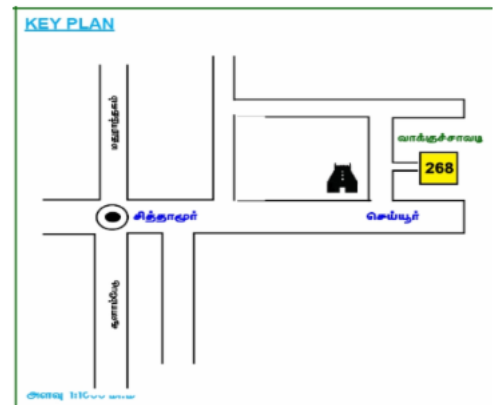

Google Map View

Polling Station Building Front View

Polling Station Front View

Cad View

Key MAP View

1 பெயர் : மாரி தந்தை பெயர்: ஆறுமுகம் வீட்டு எண் : 2 வயது : 65 பாலினம் : ஆண் Photo is available	MNY2849859	2 பெயர் : மஞ்சளா கணவர் பெயர்: மாரி வீட்டு எண் : 2 வயது : 55 பாலினம் : பெண் Photo is available	TDG1854900	3 பெயர் : மனோ தந்தை பெயர்: இளங்கோ வீட்டு எண் : 2 வயது : 27 பாலினம் : ஆண் Photo is available	TDG1047877
4 பெயர் : இளங்கோ தந்தை பெயர்: முனியன் வீட்டு எண் : 3 வயது : 57 பாலினம் : ஆண் Photo is available	TDG1854918	5 பெயர் : சரளா கணவர் பெயர்: செல்வராஜ் வீட்டு எண் : 3 வயது : 33 பாலினம் : பெண் Photo is available	TDG2046712	6 பெயர் : பரத்ராஜ் தந்தை பெயர்: கிருஷ்ணமூர்த்தி வீட்டு எண் : 3 வயது : 23 பாலினம் : ஆண் Photo is available	TDG2081479
7 பெயர் : ரம்யா கணவர் பெயர்: பாபா வீட்டு எண் : 5/10 வயது : 34 பாலினம் : பெண் Photo is available	TDG2052520	8 பெயர் : கோவிந்தசாமி தந்தை பெயர்: ஆறுமுகம் வீட்டு எண் : 6 வயது : 55 பாலினம் : ஆண் Photo is available	TDG1854934	9 பெயர் : கலா கணவர் பெயர்: கோவிந்தசாமி வீட்டு எண் : 6 வயது : 53 பாலினம் : பெண் Photo is available	MNY1551530
10 பெயர் : கிருஷ்ணமூர்த்தி தந்தை பெயர்: ஆறுமுகம் வீட்டு எண் : 6 வயது : 51 பாலினம் : ஆண் Photo is available	MNY2804961	11 பெயர் : சோபனா கணவர் பெயர்: கிருஷ்ணமூர்த்தி வீட்டு எண் : 6 வயது : 46 பாலினம் : பெண் Photo is available	MNY2804979	12 பெயர் : சுரேஷ் தந்தை பெயர்: கோவிந்தசாமி வீட்டு எண் : 6 வயது : 31 பாலினம் : ஆண் Photo is available	TDG0639849
13 பெயர் : தீபா தந்தை பெயர்: எழுமலை வீட்டு எண் : 8 வயது : 22 பாலினம் : பெண் Photo is available	TDG2089050	14 பெயர் : நந்திஸ்வரி கணவர் பெயர்: பிரகலாதன் வீட்டு எண் : 13/80 வயது : 35 பாலினம் : பெண் Photo is available	TDG2058527	15 பெயர் : சரவணன் தந்தை பெயர்: சீனிவாசன் வீட்டு எண் : 14 வயது : 22 பாலினம் : ஆண் Photo is available	TDG2081586
16 பெயர் : சுரேஷ் தந்தை பெயர்: எட்டியப்பன் வீட்டு எண் : 87 வயது : 37 பாலினம் : ஆண் Photo is available	TDG2098234	17 பெயர் : செல்வி தந்தை பெயர்: தனசேகர் வீட்டு எண் : 189 வயது : 25 பாலினம் : பெண் Photo is available	TDG2081677		