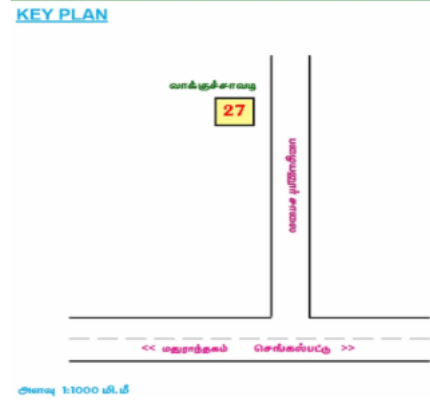

Nazri Naksha

Google Map View

Polling Station Building Front View

Polling Station Front View

Cad View

Key MAP View

1	TDG0893602	பெயர் : சேகர் தந்தை பெயர்: கன்னியப்பன் வீட்டு எண் : 1 வயது : 61 பாலினம் : ஆண்	Photo is available	2	TDG1272061	பெயர் : புண்ணியன் தந்தை பெயர்: முருகன் வீட்டு எண் : 1 வயது : 60 பாலினம் : ஆண்	Photo is available	3	TDG1272079	பெயர் : சிவா தந்தை பெயர்: கன்னியப்பன் வீட்டு எண் : 1 வயது : 51 பாலினம் : ஆண்	Photo is available
4	TDG0262410	பெயர் : அன்னபூரணி கணவர் பெயர்: சேகர் வீட்டு எண் : 1 வயது : 49 பாலினம் : பெண்	Photo is available	5	TDG1272087	பெயர் : நளினி கணவர் பெயர்: சிவா வீட்டு எண் : 1 வயது : 49 பாலினம் : பெண்	Photo is available	6	TDG1272095	பெயர் : பரமசிவம் தந்தை பெயர்: கன்னியப்பன் வீட்டு எண் : 1 வயது : 48 பாலினம் : ஆண்	Photo is available
7	TDG0662759	பெயர் : புஷ்பா கணவர் பெயர்: அன்பழகன் வீட்டு எண் : 1 வயது : 39 பாலினம் : பெண்	Photo is available	8	TDG0367235	பெயர் : மைதிலி கணவர் பெயர்: பரசிவன் வீட்டு எண் : 1 வயது : 34 பாலினம் : பெண்	Photo is available	9	TDG0996009	பெயர் : கண்ணன் தந்தை பெயர்: சேகர் வீட்டு எண் : 1 வயது : 30 பாலினம் : ஆண்	Photo is available
10	TDG1272103	பெயர் : ஜெய்சங்கர் தந்தை பெயர்: முருகன் வீட்டு எண் : 2 வயது : 62 பாலினம் : ஆண்	Photo is available	11	TDG1272111	பெயர் : பரிமளா கணவர் பெயர்: புண்ணியன் வீட்டு எண் : 2 வயது : 55 பாலினம் : பெண்	Photo is available	12	TDG0996025	பெயர் : வீரமணி தந்தை பெயர்: ஏகாம்பரம் வீட்டு எண் : 2 வயது : 49 பாலினம் : ஆண்	Photo is available
13	MNY1912526	பெயர் : சதீஷ்குமார் தந்தை பெயர்: ஜெயசங்கர் வீட்டு எண் : 2 வயது : 40 பாலினம் : ஆண்	Photo is available	14	MNY2902542	பெயர் : பார்த்திபன் தந்தை பெயர்: புண்ணியன் வீட்டு எண் : 2 வயது : 38 பாலினம் : ஆண்	Photo is available	15	TDG0662742	பெயர் : வேல்முருகன் தந்தை பெயர்: திருவேங்கடம் வீட்டு எண் : 2 வயது : 31 பாலினம் : ஆண்	Photo is available
16	TDG0794735	பெயர் : அஜித் தந்தை பெயர்: சிவா வீட்டு எண் : 2 வயது : 29 பாலினம் : ஆண்	Photo is available	17	TDG1078583	பெயர் : அகந்தியா தந்தை பெயர்: சிவா வீட்டு எண் : 02 வயது : 25 பாலினம் : பெண்	Photo is available	18	TDG1272129	பெயர் : மஞ்சளா கணவர் பெயர்: ஜெய்சங்கர் வீட்டு எண் : 3 வயது : 56 பாலினம் : பெண்	Photo is available
19	MNY1229194	பெயர் : நவந்தம் தந்தை பெயர்: துரைசாமி வீட்டு எண் : 4 வயது : 46 பாலினம் : பெண்	Photo is available	20	MNY1912476	பெயர் : வரலட்சுமி கணவர் பெயர்: மாதவன் வீட்டு எண் : 4 வயது : 43 பாலினம் : பெண்	Photo is available	21	MNY1912369	பெயர் : ரீட்டா கணவர் பெயர்: நாகராஜன் வீட்டு எண் : 4 வயது : 40 பாலினம் : பெண்	Photo is available
22	TDG1272137	பெயர் : அற்புதம் தந்தை பெயர்: வேங்கப்பன் வீட்டு எண் : 5 வயது : 54 பாலினம் : ஆண்	Photo is available	23	TDG1272145	பெயர் : மாரியம்மாள் கணவர் பெயர்: அற்புதம் வீட்டு எண் : 5 வயது : 50 பாலினம் : பெண்	Photo is available	24	TDG0979203	பெயர் : செளந்தர்யா தந்தை பெயர்: அற்புதம் வீட்டு எண் : 5 வயது : 28 பாலினம் : பெண்	Photo is available
25	TDG1078427	பெயர் : தெய்வசிகாமணி தந்தை பெயர்: அற்புதம் வீட்டு எண் : 5 வயது : 26 பாலினம் : ஆண்	Photo is available	26	MNY1912344	பெயர் : பாலு தந்தை பெயர்: பெருமாள் வீட்டு எண் : 6 வயது : 66 பாலினம் : ஆண்	Photo is available	27	TDG1272152	பெயர் : யசோதா கணவர் பெயர்: பாலு வீட்டு எண் : 6 வயது : 59 பாலினம் : பெண்	Photo is available
28	TDG0893685	பெயர் : ஆதித்தியன் தந்தை பெயர்: பாலு வீட்டு எண் : 6-2 வயது : 28 பாலினம் : ஆண்	Photo is available	29	TDG1272178	பெயர் : மனோகரன் தந்தை பெயர்: சாமந்தி வீட்டு எண் : 7 வயது : 59 பாலினம் : ஆண்	Photo is available	30	TDG1272186	பெயர் : திலகம் கணவர் பெயர்: மனோகரன் வீட்டு எண் : 7 வயது : 47 பாலினம் : பெண்	Photo is available