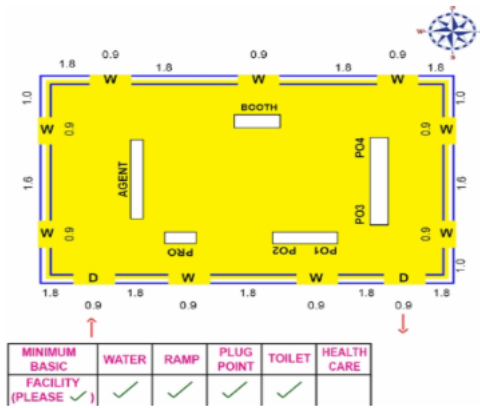

Nazri Naksha

Google Map View

Polling Station Building Front View

Polling Station Front View

Cad View

Key MAP View

1	TDG0893602	பெயர் : சேகர் தந்தை பெயர்: கன்னியப்பன் வீட்டு எண் : 1 வயது : 61 பாலினம் : ஆண்	Photo is available	2	TDG1272061	பெயர் : புண்ணியன் தந்தை பெயர்: முருகன் வீட்டு எண் : 1 வயது : 60 பாலினம் : ஆண்	Photo is available	3	TDG1272079	பெயர் : சிவா தந்தை பெயர்: கன்னியப்பன் வீட்டு எண் : 1 வயது : 51 பாலினம் : ஆண்	Photo is available
4	TDG0262410	பெயர் : அன்னபூரணி கணவர் பெயர்: சேகர் வீட்டு எண் : 1 வயது : 49 பாலினம் : பெண்	Photo is available	5	TDG1272087	பெயர் : நளினி கணவர் பெயர்: சிவா வீட்டு எண் : 1 வயது : 49 பாலினம் : பெண்	Photo is available	6	TDG1272095	பெயர் : பரமசிவம் தந்தை பெயர்: கன்னியப்பன் வீட்டு எண் : 1 வயது : 48 பாலினம் : ஆண்	Photo is available
7	TDG0662759	பெயர் : புஷ்பா கணவர் பெயர்: அன்பழகன் வீட்டு எண் : 1 வயது : 39 பாலினம் : பெண்	Photo is available	8	TDG0367235	பெயர் : மைதிலி கணவர் பெயர்: பரசிவன் வீட்டு எண் : 1 வயது : 34 பாலினம் : பெண்	Photo is available	9	TDG0996009	பெயர் : கண்ணன் தந்தை பெயர்: சேகர் வீட்டு எண் : 1 வயது : 30 பாலினம் : ஆண்	Photo is available
10	TDG1272103	பெயர் : ஜெய்சங்கர் தந்தை பெயர்: முருகன் வீட்டு எண் : 2 வயது : 62 பாலினம் : ஆண்	Photo is available	11	TDG1272111	பெயர் : பரிமளா கணவர் பெயர்: புண்ணியன் வீட்டு எண் : 2 வயது : 55 பாலினம் : பெண்	Photo is available	12	TDG0996025	பெயர் : வீரமணி தந்தை பெயர்: ஏகாம்பரம் வீட்டு எண் : 2 வயது : 49 பாலினம் : ஆண்	Photo is available
13	MNY1912526	பெயர் : சதீஷ்குமார் தந்தை பெயர்: ஜெயசங்கர் வீட்டு எண் : 2 வயது : 40 பாலினம் : ஆண்	Photo is available	14	MNY2902542	பெயர் : பார்த்திபன் தந்தை பெயர்: புண்ணியன் வீட்டு எண் : 2 வயது : 38 பாலினம் : ஆண்	Photo is available	15	TDG0662742	பெயர் : வேல்முருகன் தந்தை பெயர்: திருவேங்கடம் வீட்டு எண் : 2 வயது : 31 பாலினம் : ஆண்	Photo is available
16	TDG0794735	பெயர் : அஜித் தந்தை பெயர்: சிவா வீட்டு எண் : 2 வயது : 29 பாலினம் : ஆண்	Photo is available	17	TDG1078583	பெயர் : அகந்தியா தந்தை பெயர்: சிவா வீட்டு எண் : 02 வயது : 25 பாலினம் : பெண்	Photo is available	18	TDG1272129	பெயர் : மஞ்சளா கணவர் பெயர்: ஜெய்சங்கர் வீட்டு எண் : 3 வயது : 56 பாலினம் : பெண்	Photo is available
19	MNY1229194	பெயர் : நவந்தம் தந்தை பெயர்: துரைசாமி வீட்டு எண் : 4 வயது : 46 பாலினம் : பெண்	Photo is available	20	MNY1912476	பெயர் : வரலட்சுமி கணவர் பெயர்: மாதவன் வீட்டு எண் : 4 வயது : 43 பாலினம் : பெண்	Photo is available	21	MNY1912369	பெயர் : ரீட்டா கணவர் பெயர்: நாகராஜன் வீட்டு எண் : 4 வயது : 40 பாலினம் : பெண்	Photo is available
22	TDG1272137	பெயர் : அற்புதம் தந்தை பெயர்: வேங்கப்பன் வீட்டு எண் : 5 வயது : 54 பாலினம் : ஆண்	Photo is available	23	TDG1272145	பெயர் : மாரியம்மாள் கணவர் பெயர்: அற்புதம் வீட்டு எண் : 5 வயது : 50 பாலினம் : பெண்	Photo is available	24	TDG0979203	பெயர் : செளந்தர்யா தந்தை பெயர்: அற்புதம் வீட்டு எண் : 5 வயது : 28 பாலினம் : பெண்	Photo is available
25	TDG1078427	பெயர் : தெய்வசிகாமணி தந்தை பெயர்: அற்புதம் வீட்டு எண் : 5 வயது : 26 பாலினம் : ஆண்	Photo is available	26	MNY1912344	பெயர் : பாலு தந்தை பெயர்: பெருமாள் வீட்டு எண் : 6 வயது : 66 பாலினம் : ஆண்	Photo is available	27	TDG1272152	பெயர் : யசோதா கணவர் பெயர்: பாலு வீட்டு எண் : 6 வயது : 59 பாலினம் : பெண்	Photo is available
28	TDG0893685	பெயர் : ஆதித்தியன் தந்தை பெயர்: பாலு வீட்டு எண் : 6-2 வயது : 28 பாலினம் : ஆண்	Photo is available	29	TDG1272178	பெயர் : மனோகரன் தந்தை பெயர்: சாமந்தி வீட்டு எண் : 7 வயது : 59 பாலினம் : ஆண்	Photo is available	30	TDG1272186	பெயர் : திலகம் கணவர் பெயர்: மனோகரன் வீட்டு எண் : 7 வயது : 47 பாலினம் : பெண்	Photo is available