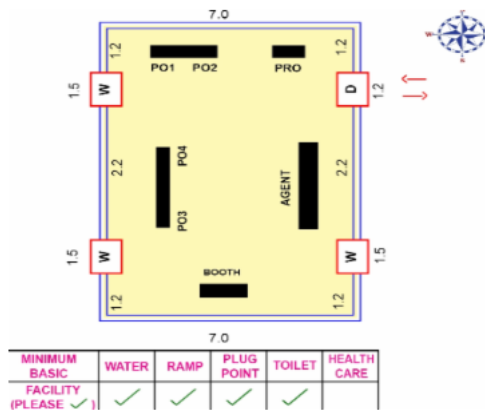

Google Map View

Polling Station Building Front View

Polling Station Front View

Cad View

Key MAP View

KEY PLAN

அளவு 1:1000 மீ.மீ

1 பெயர் : தெரேசா தாயின் பெயர் : மோனிகா வீட்டு எண் : 1 வயது : 48 பாலினம் : பெண் Photo is available	TDG2134179	2 பெயர் : புனிதா தந்தை பெயர் : மாரிமுத்து வீட்டு எண் : 1 வயது : 33 பாலினம் : பெண் Photo is available	TDG0743070	3 பெயர் : அஸ்வினி தந்தை பெயர் : ஜெயமூர்த்தி வீட்டு எண் : 1 வயது : 24 பாலினம் : பெண் Photo is available	TDG1993138
4 பெயர் : அபிநயா ஸ்ரீ தந்தை பெயர் : டில்லிநாதன் வீட்டு எண் : 01 வயது : 22 பாலினம் : பெண் Photo is available	TDG2134195	5 பெயர் : காரூண்யா ஜெ தந்தை பெயர் : ஜெகதீசன் வீட்டு எண் : 1 வயது : 21 பாலினம் : பெண் Photo is available	TDG2141869	6 பெயர் : பாஸ்கரன் தந்தை பெயர் : குமாரசாமி வீட்டு எண் : 3 வயது : 43 பாலினம் : ஆண் Photo is available	MNY2882223
7 பெயர் : இளையராஜா தந்தை பெயர் : குமாரசாமி வீட்டு எண் : 3 வயது : 43 பாலினம் : ஆண் Photo is available	MNY2882231	8 பெயர் : பிரவீன்குமார் தந்தை பெயர் : அருணகிரி வீட்டு எண் : 3 வயது : 23 பாலினம் : ஆண் Photo is available	TDG1993054	9 பெயர் : விமல் ராஜ் தந்தை பெயர் : ஆனந்தன் வீட்டு எண் : 4 வயது : 24 பாலினம் : ஆண் Photo is available	TDG2002954
10 பெயர் : இந்துமதி கணவர் பெயர் : இராமமூர்த்தி வீட்டு எண் : 4-A வயது : 51 பாலினம் : பெண் Photo is available	MNY2882199	11 பெயர் : சித்ரா கு கணவர் பெயர் : அருள் குமார் மு வீட்டு எண் : 05 வயது : 31 பாலினம் : பெண் Photo is available	TDG0743153	12 பெயர் : தமிழ் செல்வி கணவர் பெயர் : பிரதீப் வீட்டு எண் : 5 வயது : 30 பாலினம் : பெண் Photo is available	TDG1993070
13 பெயர் : ஹரிபிரகாஷ் தந்தை பெயர் : இலட்சுமணன் வீட்டு எண் : 5 வயது : 23 பாலினம் : ஆண் Photo is available	TDG1993039	14 பெயர் : ராகேஷ் தந்தை பெயர் : ராமமூர்த்தி வீட்டு எண் : 5 வயது : 22 பாலினம் : ஆண் Photo is available	TDG2089027	15 பெயர் : சிவனேசன் தாயின் பெயர் : தேவி வீட்டு எண் : 5 வயது : 21 பாலினம் : ஆண் Photo is available	TDG2178226
16 பெயர் : சுமதி கணவர் பெயர் : நாகராசன் வீட்டு எண் : 6 வயது : 53 பாலினம் : பெண் Photo is available	TDG1741743	17 பெயர் : அனுசுமார் தந்தை பெயர் : நாகராஜ் வீட்டு எண் : 6 வயது : 31 பாலினம் : ஆண் Photo is available	TDG0642306	18 பெயர் : ஷாம்கணேஷ் தந்தை பெயர் : கமலகண்ணன் வீட்டு எண் : 6 வயது : 22 பாலினம் : ஆண் Photo is available	TDG2088888
19 பெயர் : யுவஸ்ரீ தந்தை பெயர் : சண்முகம் வீட்டு எண் : 6/1 வயது : 23 பாலினம் : பெண் Photo is available	TDG2081347	20 பெயர் : நாகராஜ் தந்தை பெயர் : வோலயுதம் வீட்டு எண் : 6-3A வயது : 58 பாலினம் : ஆண் Photo is available	MNY2929750	21 பெயர் : புனிதன் தந்தை பெயர் : நாகராஜ் வீட்டு எண் : 6-3a வயது : 33 பாலினம் : ஆண் Photo is available	TDG0642165
22 பெயர் : சிவா தந்தை பெயர் : பெருமாள் வீட்டு எண் : 7 வயது : 34 பாலினம் : ஆண் Photo is available	TDG2080786	23 பெயர் : மாரிமுத்து தந்தை பெயர் : குள்ளன் வீட்டு எண் : 8 வயது : 59 பாலினம் : ஆண் Photo is available	MNY2810539	24 பெயர் : சரஸ்வதி தந்தை பெயர் : மாரிமுத்து வீட்டு எண் : 8 வயது : 53 பாலினம் : பெண் Photo is available	TDG1741750
25 பெயர் : சரண்யா தந்தை பெயர் : மாரிமுத்து வீட்டு எண் : 8 வயது : 29 பாலினம் : பெண் Photo is available	TDG1098391	26 பெயர் : பாண்டிதூரை தந்தை பெயர் : மாரிமுத்து வீட்டு எண் : 8 வயது : 26 பாலினம் : ஆண் Photo is available	TDG1098425	27 பெயர் : குமார் தந்தை பெயர் : பெருமாள் வீட்டு எண் : 9 வயது : 61 பாலினம் : ஆண் Photo is available	MNY2202174
28 பெயர் : உத்திராம்பாள் கணவர் பெயர் : குமார் வீட்டு எண் : 9 வயது : 53 பாலினம் : பெண் Photo is available	MNY2202166	29 பெயர் : பாரதிராஜா தந்தை பெயர் : குமார் வீட்டு எண் : 9 வயது : 32 பாலினம் : ஆண் Photo is available	TDG0642173	30 பெயர் : அபிநேஷ் தந்தை பெயர் : குமார் வீட்டு எண் : 9 வயது : 26 பாலினம் : ஆண் Photo is available	TDG1054113