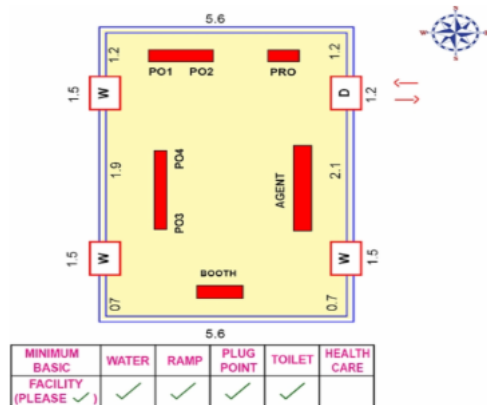

Google Map View

Polling Station Building Front View

Polling Station Front View

Cad View

Key MAP View

சட்டமன்றத் தொகுதியின் எண் மற்றும் பெயர் : 35-மதுராந்தகம்
பிரிவு எண் மற்றும் பெயர் 1-இரும்பேடு (ஊ) மற்றும் (வ.கி), வார்டு 2 யாதவர் தெரு