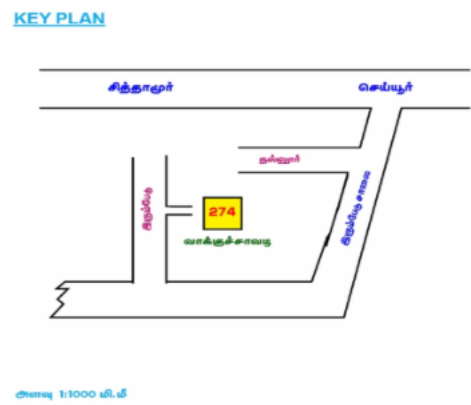

Google Map View

Polling Station Building Front View

Polling Station Front View

Cad View

Key MAP View

சட்டமன்றத் தொகுதியின் எண் மற்றும் பெயர் : 35-மதுராந்தகம்
பிரிவு எண் மற்றும் பெயர் 1-இரும்பேடு (ஊ) மற்றும் (வ.கி), வார்டு 2 யாதவர் தெரு