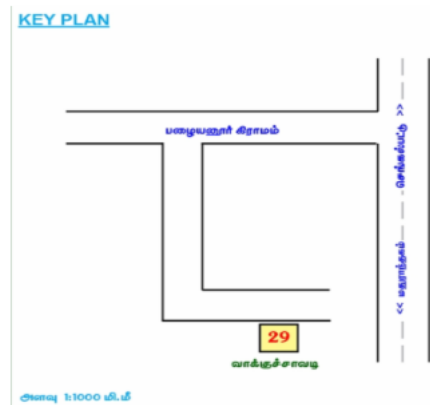

Cad View

Key MAP View