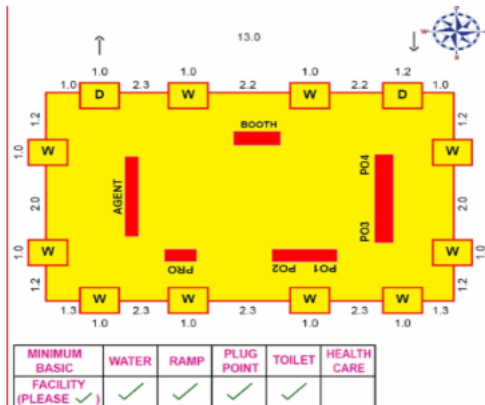

Cad View

Key MAP View