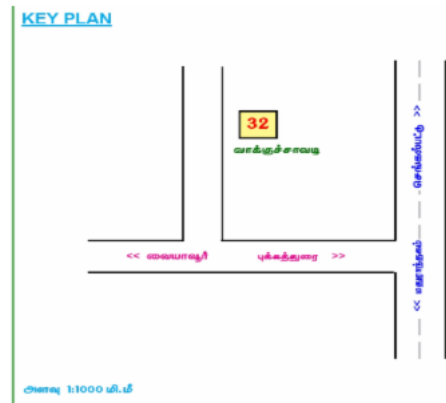

Google Map View

Polling Station Building Front View

Polling Station Front View

Cad View

Key MAP View

1 பெயர் : கோவிந்தசாமி தந்தை பெயர் : வேதாசலம் வீட்டு எண் : 1 வயது : 72 பாலினம் : ஆண் Photo is available	TDG1244904	2 பெயர் : சின்னப்பொன்னு கணவர் பெயர் : கோவிந்தசாமி வீட்டு எண் : 1 வயது : 66 பாலினம் : பெண் Photo is available	TDG1244912	3 பெயர் : பாலசுந்தரம் தந்தை பெயர் : கோவிந்தசாமி வீட்டு எண் : 1 வயது : 51 பாலினம் : ஆண் Photo is available	MNY1948504
4 பெயர் : நிர்மலா கணவர் பெயர் : பாலசுந்தரம் வீட்டு எண் : 2 வயது : 46 பாலினம் : பெண் Photo is available	MNY1948363	5 பெயர் : ராணி கணவர் பெயர் : கந்தன் வீட்டு எண் : 2 வயது : 42 பாலினம் : பெண் Photo is available	MNY1947720	6 பெயர் : யுவராஜ் தந்தை பெயர் : கந்தன் வீட்டு எண் : 2 வயது : 27 பாலினம் : ஆண் Photo is available	TDG0996686
7 பெயர் : யுவராணி தந்தை பெயர் : கந்தன் வீட்டு எண் : 2 வயது : 25 பாலினம் : பெண் Photo is available	TDG1079375	8 பெயர் : பூபதி கணவர் பெயர் : பச்சை வீட்டு எண் : 3 வயது : 86 பாலினம் : பெண் Photo is available	TDG1244920	9 பெயர் : கங்கா கணவர் பெயர் : விஜயகுமார் வீட்டு எண் : 3 வயது : 43 பாலினம் : பெண் Photo is available	TDG0262949
10 பெயர் : ஸ்ரீநிதி தந்தை பெயர் : விஜயகுமார் வீட்டு எண் : 3 வயது : 21 பாலினம் : பெண் Photo is available	TDG2128536	11 பெயர் : பெருமாள் தந்தை பெயர் : அன்னப்பன் வீட்டு எண் : 4 வயது : 57 பாலினம் : ஆண் Photo is available	TDG1244946	12 பெயர் : கிருஷ்ணவேணி கணவர் பெயர் : பெருமாள் வீட்டு எண் : 4 வயது : 54 பாலினம் : பெண் Photo is available	TDG1244953
13 பெயர் : செல்லப்பன் தந்தை பெயர் : அன்னப்பன் வீட்டு எண் : 4 வயது : 46 பாலினம் : ஆண் Photo is available	MNY1274885	14 பெயர் : ஹேமாவதி தந்தை பெயர் : பெருமாள் வீட்டு எண் : 4 வயது : 24 பாலினம் : பெண் Photo is available	TDG2128189	15 பெயர் : ரிஷிபெருமாள் பா தந்தை பெயர் : பாலசுந்தரம் வீட்டு எண் : 4 வயது : 20 பாலினம் : ஆண் Photo is available	TDG2146637
16 பெயர் : ஆறுமுகம் தந்தை பெயர் : சித்திரை வீட்டு எண் : 5 வயது : 64 பாலினம் : ஆண் Photo is available	TDG1244961	17 பெயர் : சங்கமலம் கணவர் பெயர் : ஆறுமுகம் வீட்டு எண் : 5 வயது : 57 பாலினம் : பெண் Photo is available	TDG1244979	18 பெயர் : சீனுவாசன் தந்தை பெயர் : ஆறுமுகம் வீட்டு எண் : 5 வயது : 37 பாலினம் : ஆண் Photo is available	TDG0011445
19 பெயர் : கோவிந்தம்மாள் கணவர் பெயர் : மாரிமுத்து வீட்டு எண் : 6 வயது : 68 பாலினம் : பெண் Photo is available	TDG1244995	20 பெயர் : சங்கர் தந்தை பெயர் : மாரிமுத்து வீட்டு எண் : 6 வயது : 42 பாலினம் : ஆண் Photo is available	MNY1274919	21 பெயர் : சிவகாமி கணவர் பெயர் : சங்கர் வீட்டு எண் : 6 வயது : 39 பாலினம் : பெண் Photo is available	TDG0249326
22 பெயர் : ஆண்டாள் கணவர் பெயர் : துரை வீட்டு எண் : 7 வயது : 64 பாலினம் : பெண் Photo is available	MNY1948330	23 பெயர் : சகுந்தலா கணவர் பெயர் : அமாவாசை வீட்டு எண் : 8 வயது : 64 பாலினம் : பெண் Photo is available	TDG1245018	24 பெயர் : சகுந்தலா இதரர் பெயர் : மதுரைமுத்து வீட்டு எண் : 8 வயது : 38 பாலினம் : பெண் Photo is available	TDG0249334
25 பெயர் : மணிமேகலை கணவர் பெயர் : இளங்கோ வீட்டு எண் : 8 வயது : 38 பாலினம் : பெண் Photo is available	TDG0550780	26 பெயர் : ப்ரவின் குமார் தந்தை பெயர் : ரமேஷ் வீட்டு எண் : 8 வயது : 30 பாலினம் : ஆண் Photo is available	TDG0664516	27 பெயர் : நாகப்பன் தந்தை பெயர் : வேதன் வீட்டு எண் : 9 வயது : 64 பாலினம் : ஆண் Photo is available	TDG1245026
28 பெயர் : நவந்தம் கணவர் பெயர் : நாகப்பன் வீட்டு எண் : 9 வயது : 56 பாலினம் : பெண் Photo is available	TDG1245034	29 பெயர் : கோபாலகிருஷ்ணன் தந்தை பெயர் : நாகப்பன் வீட்டு எண் : 9 வயது : 42 பாலினம் : ஆண் Photo is available	MNY1948132	30 பெயர் : கணேசன் தந்தை பெயர் : வேதன் வீட்டு எண் : 10 வயது : 55 பாலினம் : ஆண் Photo is available	TDG1245042