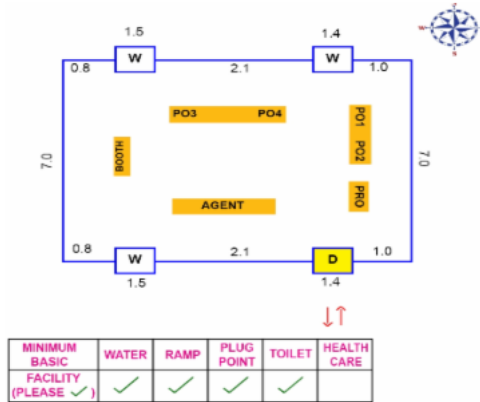

### 3. வாக்குச் சாவடியின் விவரங்கள்

<p><b>வாக்குச் சாவடியின் எண் மற்றும் பெயர் :</b></p> <p>35 - ஊராட்சி ஒன்றிய நடுநிலைப்பள்ளி வையாவூர் வடக்கு முகம் பார்த்த மேற்கு பகுதி</p> <p><b>வாக்குச் சாவடியின் முகவரி :</b></p> <p>ஊராட்சி ஒன்றிய நடுநிலைப்பள்ளி வையாவூர் வடக்கு முகம் பார்த்த மேற்கு பகுதி</p>	<p><b>வாக்குச் சாவடியின் வகைப்பாடு (ஆண்/பெண்/பொது)</b></p>	<p><b>பொது</b></p>
	<p><b>துணை வாக்குச் சாவடிகளின் எண்ணிக்கை :</b></p>	<p>0</p>

### 4. வாக்காளர்களின் எண்ணிக்கை

தொடங்கும் வரிசை எண்	முடியும் வரிசை எண்.	நிகர வாக்காளர்களின் எண்ணிக்கை			
		ஆண்	பெண்	மூன்றாம் பாலினம்	மொத்தம்
1	747	360	386	0	746

கையொப்பம்

Nazri Naksha

Google Map View

Polling Station Building Front View

Polling Station Front View

Cad View

Key MAP View

KEY PLAN

சட்டமன்றத் தொகுதியின் எண் மற்றும் பெயர் : 35-மதுராந்தகம் மற்றும் பெயர் 1-வையாவூர் (ஊ) மற்றும் (வ.கி), வார்டு 2 முதல் தெரு பிரிவு எண் மற்றும் பெயர்