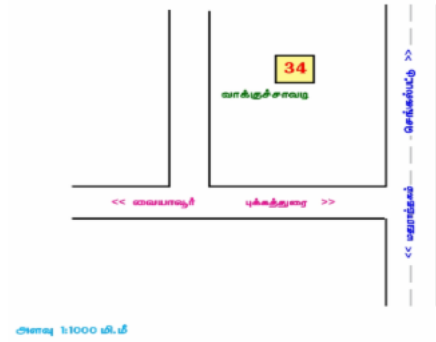

Polling Station Front View

Cad View

Key MAP View

KEY PLAN

சட்டமன்றத் தொகுதியின் எண் மற்றும் பெயர் : 35-மதுராந்தகம் மற்றும் பெயர் 1-வையாவூர் (ஊ) மற்றும் (வ.கி), வார்டு 2 முதல் தெரு பிரிவு எண் மற்றும் பெயர்