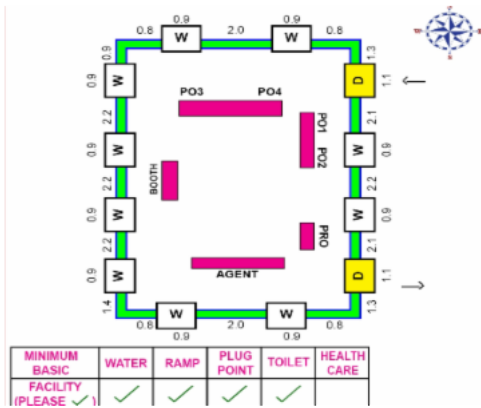

Nazri Naksha

Google Map View

Polling Station Building Front View

Polling Station Front View

Cad View

Key MAP View

சட்டமன்றத் தொகுதியின் எண் மற்றும் பெயர் : 35-மதுராந்தகம் மற்றும் பெயர் 1-அண்டவாக்கம் (ஊ) மற்றும் (வ.கி), வார்டு 3 மேட்டு தெரு பிரிவு எண் மற்றும் பெயர்