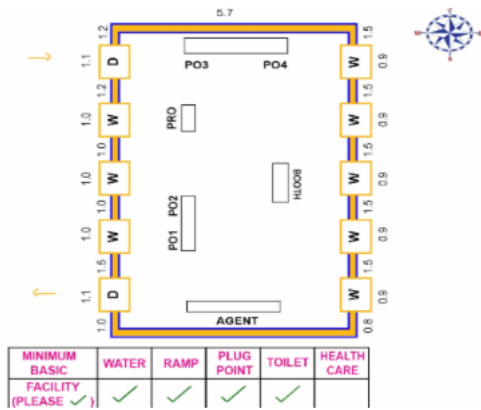

வாக்காளர் பதிவு அலுவலரின்  
கையொப்பம்

Nazri Naksha

Google Map View

Polling Station Building Front View

Polling Station Front View

Cad View

Key MAP View

சட்டமன்றத் தொகுதியின் எண் மற்றும் பெயர் : 35-மதுராந்தகம்  
பிரிவு எண் மற்றும் பெயர் 1-அண்டவாக்கம் (ஊ) மற்றும் (வ.கி), வார்டு 3 காலனிமாரியம்மன் தெரு