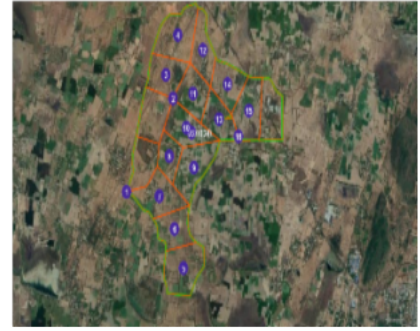

Google Map View