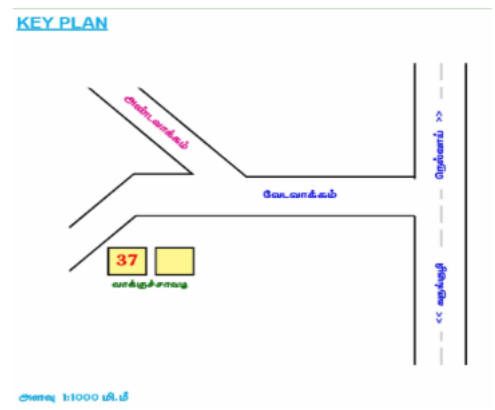

வாக்காளர் பதிவு அலுவலரின்  
கையொப்பம்

Nazri Naksha

Google Map View

Polling Station Building Front View

Polling Station Front View

Cad View

Key MAP View

சட்டமன்றத் தொகுதியின் எண் மற்றும் பெயர் : 35-மதுராந்தகம்  
பிரிவு எண் மற்றும் பெயர் 1-அண்டவாக்கம் (ஊ) மற்றும் (வ.கி), வார்டு 3 காலனிமாரியம்மன் தெரு