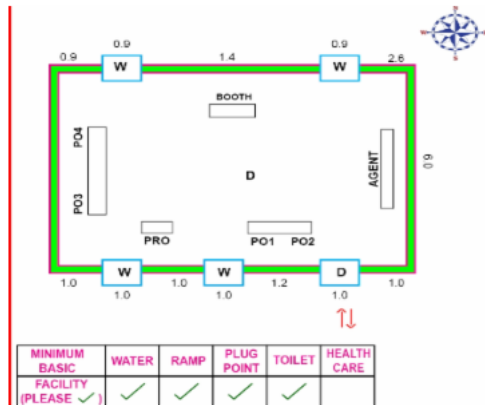

Nazri Naksha

Google Map View

Polling Station Building Front View

Polling Station Front View

Cad View

Key MAP View

1 பெயர் : சுதாகர் தந்தை பெயர் : வெங்கட ரெட்டியான் வீட்டு எண் : 1 வயது : 60 பாலினம் : ஆண் Photo is available	TDG0256792	2 பெயர் : ஜெயக்குமார் தந்தை பெயர் : சோமசுந்தரம் வீட்டு எண் : 1 வயது : 55 பாலினம் : ஆண் Photo is available	TDG1193101	3 பெயர் : துளசி கணவர் பெயர் : ஜெயக்குமார் வீட்டு எண் : 1 வயது : 53 பாலினம் : பெண் Photo is available	TDG1193119
4 பெயர் : பிரபாவதி கணவர் பெயர் : சுதாகர் வீட்டு எண் : 1 வயது : 47 பாலினம் : பெண் Photo is available	TDG0256750	5 பெயர் : மாலா தந்தை பெயர் : தம்பிரான் -- வீட்டு எண் : 1 வயது : 41 பாலினம் : பெண் Photo is available	TDG0397414	6 பெயர் : வனிதா கணவர் பெயர் : மஞ்சனி வீட்டு எண் : 1 வயது : 36 பாலினம் : பெண் Photo is available	TDG0170696
7 பெயர் : பாஸ்கர் தந்தை பெயர் : ராஜகோபால் வீட்டு எண் : 1 வயது : 35 பாலினம் : ஆண் Photo is available	TDG0397547	8 பெயர் : சதிஷ்குமார் தந்தை பெயர் : ஜெயக்குமார் வீட்டு எண் : 1 வயது : 31 பாலினம் : ஆண் Photo is available	TDG0655092	9 பெயர் : ராஜா பாண்டியன் தாயின் பெயர் : மல்லிகா வீட்டு எண் : 1 வயது : 30 பாலினம் : ஆண் Photo is available	TDG0889204
10 பெயர் : ரஸியாபானு தந்தை பெயர் : காதர் வீட்டு எண் : 1 வயது : 27 பாலினம் : பெண் Photo is available	TDG1968650	11 பெயர் : ரஸாக் பாஷா தந்தை பெயர் : காதர் வீட்டு எண் : 1-2 வயது : 24 பாலினம் : ஆண் Photo is available	TDG1968247	12 பெயர் : அஜீத்குமார் தந்தை பெயர் : ஜெயகுமார் வீட்டு எண் : 1/83 வயது : 25 பாலினம் : ஆண் Photo is available	TDG1073857
13 பெயர் : டில்லி தந்தை பெயர் : ராஜகோபால் வீட்டு எண் : 1-164 வயது : 32 பாலினம் : ஆண் Photo is available	TDG0541599	14 பெயர் : சீராளன் தந்தை பெயர் : கெங்கப்பன் வீட்டு எண் : 2 வயது : 66 பாலினம் : ஆண் Photo is available	MNY1932946	15 பெயர் : எல்லம்மாள் கணவர் பெயர் : சீராளன் வீட்டு எண் : 2 வயது : 56 பாலினம் : பெண் Photo is available	MNY1933340
16 பெயர் : ஜோதிலட்சுமி கணவர் பெயர் : பாஸ்கரன் வீட்டு எண் : 2 வயது : 40 பாலினம் : பெண் Photo is available	TDG0170407	17 பெயர் : ரபிக் பாஷா தந்தை பெயர் : காதர் வீட்டு எண் : 2 வயது : 26 பாலினம் : ஆண் Photo is available	TDG1129584	18 பெயர் : சங்கர் தந்தை பெயர் : திருவேங்கிடம் வீட்டு எண் : 3 வயது : 54 பாலினம் : ஆண் Photo is available	MNY1936517
19 பெயர் : வாசுகி கணவர் பெயர் : சங்கர் வீட்டு எண் : 3 வயது : 51 பாலினம் : பெண் Photo is available	MNY1936509	20 பெயர் : முருகேசன் தந்தை பெயர் : சுடலைமுத்து வீட்டு எண் : 3 வயது : 51 பாலினம் : ஆண் Photo is available	MNY2904530	21 பெயர் : சீதா கணவர் பெயர் : முருகேசன் வீட்டு எண் : 3 வயது : 48 பாலினம் : பெண் Photo is available	MNY2904548
22 பெயர் : சக்திசரவணன் தந்தை பெயர் : அருமைகண்ணு வீட்டு எண் : 3 வயது : 42 பாலினம் : ஆண் Photo is available	MNY2904720	23 பெயர் : பார்த்திபன் தந்தை பெயர் : சங்கர் வீட்டு எண் : 3 வயது : 31 பாலினம் : ஆண் Photo is available	TDG0654830	24 பெயர் : தரணி கணவர் பெயர் : பார்த்திபன் வீட்டு எண் : 3 வயது : 28 பாலினம் : பெண் Photo is available	TDG1968320
25 பெயர் : ராஜம்மா கணவர் பெயர் : ராமசாமி வீட்டு எண் : 4 வயது : 70 பாலினம் : பெண் Photo is available	TDG1193127	26 பெயர் : மஞ்சளா கணவர் பெயர் : காளிதாஸ் வீட்டு எண் : 4 வயது : 46 பாலினம் : பெண் Photo is available	MNY1933357	27 பெயர் : வெங்கிடேசன் தந்தை பெயர் : ராமசாமி வீட்டு எண் : 5 வயது : 54 பாலினம் : ஆண் Photo is available	TDG1193135
28 பெயர் : பார்வதி கணவர் பெயர் : வெங்கிடேசன் வீட்டு எண் : 5 வயது : 49 பாலினம் : பெண் Photo is available	TDG1193143	29 பெயர் : மாணிக்கம் தந்தை பெயர் : ஆறுமுகம் வீட்டு எண் : 6 வயது : 72 பாலினம் : ஆண் Photo is available	TDG1193150	30 பெயர் : நீலாவதி கணவர் பெயர் : மாணிக்கம் வீட்டு எண் : 6 வயது : 61 பாலினம் : பெண் Photo is available	TDG1193168