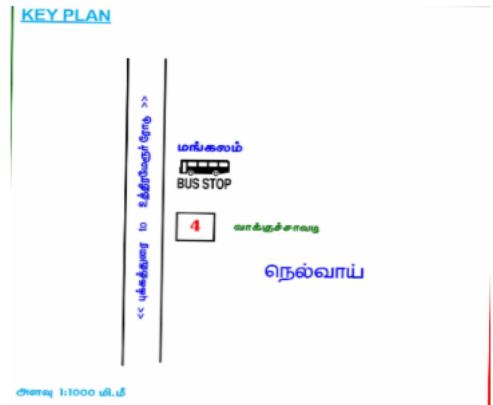

Cad View

Key MAP View