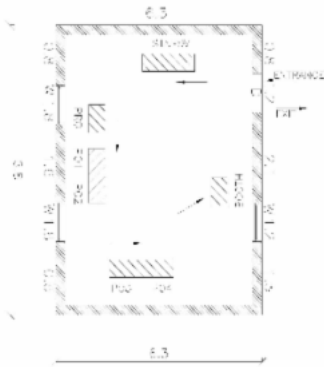

வாக்காளர் பதிவு அலுவலரின்  
கையொப்பம்

Nazri Naksha

Google Map View

Polling Station Building Front View

Polling Station Front View

Cad View

Key MAP View

1 பெயர் : வேதாசலம் தந்தை பெயர்: ராஜி வீட்டு எண் : 1 வயது : 75 பாலினம் : ஆண்	TDG1317510 Photo is available	2 பெயர் : கண்ணம்மாள் கணவர் பெயர்: சுப்பிரமணி வீட்டு எண் : 1 வயது : 75 பாலினம் : பெண்	TDG1317528 Photo is available	3 பெயர் : வீரம்மாள் கணவர் பெயர்: வேதாசலம் வீட்டு எண் : 1 வயது : 60 பாலினம் : பெண்	TDG1317536 Photo is available
4 பெயர் : வெங்கடேசன் தந்தை பெயர்: சுப்பரமணி வீட்டு எண் : 1 வயது : 43 பாலினம் : ஆண்	FYK2701910 Photo is available	5 பெயர் : முனுசாமி தந்தை பெயர்: சுப்பரமணி வீட்டு எண் : 1 வயது : 43 பாலினம் : ஆண்	FYK1135649 Photo is available	6 பெயர் : உமா மகேஸ்வரி கணவர் பெயர்: முனுசாமி வீட்டு எண் : 1 வயது : 42 பாலினம் : பெண்	TDG0649764 Photo is available
7 பெயர் : மணிகண்டன் தந்தை பெயர்: முருகன் வீட்டு எண் : 1 வயது : 41 பாலினம் : ஆண்	TDG0539171 Photo is available	8 பெயர் : ராஜேஸ்வரி கணவர் பெயர்: ஜானகிராமன் வீட்டு எண் : 1 வயது : 41 பாலினம் : பெண்	TDG0264879 Photo is available	9 பெயர் : மோகன் தந்தை பெயர்: வரதன் வீட்டு எண் : 1 வயது : 39 பாலினம் : ஆண்	TDG0644765 Photo is available
10 பெயர் : கோவிந்தசாமி தந்தை பெயர்: எட்டியப்பன் வீட்டு எண் : 1 வயது : 36 பாலினம் : ஆண்	TDG0184531 Photo is available	11 பெயர் : மீனா கணவர் பெயர்: மோகன் வீட்டு எண் : 1 வயது : 34 பாலினம் : பெண்	TDG0644757 Photo is available	12 பெயர் : கார்த்திக் தாயின் பெயர்: சத்தியா வீட்டு எண் : 1 வயது : 34 பாலினம் : ஆண்	TDG0553560 Photo is available
S 13 பெயர் : மோகனசுந்தரி தாயின் பெயர்: நளினி வீட்டு எண் : 1/220 வயது : 30 பாலினம் : பெண்	TRQ2193019 Photo is available	14 பெயர் : முனுசாமி தந்தை பெயர்: ஏரளி வீட்டு எண் : 2 வயது : 58 பாலினம் : ஆண்	TDG1317544 Photo is available	15 பெயர் : கிருஷ்ணவேணி கணவர் பெயர்: செல்லமுத்து வீட்டு எண் : 3 வயது : 69 பாலினம் : பெண்	FYK1129295 Photo is available
16 பெயர் : வைதீஸ்வரி தந்தை பெயர்: மனோகரன் வீட்டு எண் : 3 வயது : 30 பாலினம் : பெண்	TDG0807008 Photo is available	17 பெயர் : ஆகாஷ் தந்தை பெயர்: கண்ணியப்பன் கண்ணியப்பன் வீட்டு எண் : 3/222 வயது : 22 பாலினம் : ஆண்	TDG2100261 Photo is available	18 பெயர் : சின்னராஜ் தந்தை பெயர்: வேதன் வீட்டு எண் : 4 வயது : 72 பாலினம் : ஆண்	TDG1317569 Photo is available
19 பெயர் : தனலட்சுமி கணவர் பெயர்: சின்னராஜ் வீட்டு எண் : 4 வயது : 65 பாலினம் : பெண்	TDG1317577 Photo is available	20 பெயர் : நிர்மலா கணவர் பெயர்: கோவிந்தசாமி வீட்டு எண் : 5-103 வயது : 40 பாலினம் : பெண்	TDG0553578 Photo is available	21 பெயர் : மாரி தந்தை பெயர்: முருகன் வீட்டு எண் : 6 வயது : 75 பாலினம் : ஆண்	TDG1317619 Photo is available
22 பெயர் : கன்னியம்மாள் கணவர் பெயர்: மாரி வீட்டு எண் : 6 வயது : 70 பாலினம் : பெண்	TDG1317627 Photo is available	23 பெயர் : நடராஜன் தந்தை பெயர்: முனுசாமி வீட்டு எண் : 7 வயது : 60 பாலினம் : ஆண்	FYK1113315 Photo is available	24 பெயர் : கன்னியம்மாள் கணவர் பெயர்: நடராஜன் வீட்டு எண் : 7 வயது : 52 பாலினம் : பெண்	TDG1317635 Photo is available
25 பெயர் : ஞானசேகர் தந்தை பெயர்: நடராஜன் வீட்டு எண் : 7 வயது : 38 பாலினம் : ஆண்	TDG0184598 Photo is available	26 பெயர் : வரதராஜன் தந்தை பெயர்: நடராஜன் வீட்டு எண் : 7 வயது : 36 பாலினம் : ஆண்	TDG0184549 Photo is available	27 பெயர் : சந்தோஷ்குமார் தாயின் பெயர்: மாலா வீட்டு எண் : 7 வயது : 32 பாலினம் : ஆண்	TDG0400309 Photo is available
28 பெயர் : ஸ்ரீதேவி கணவர் பெயர்: சந்தோஷ்குமார் வீட்டு எண் : 7 வயது : 31 பாலினம் : பெண்	TDG0651547 Photo is available	29 பெயர் : சசி தந்தை பெயர்: மணி வீட்டு எண் : 7/211 வயது : 35 பாலினம் : பெண்	XCX0520130 Photo is available	30 பெயர் : மாரி கணவர் பெயர்: வரதராஜன் வீட்டு எண் : 7/212 வயது : 33 பாலினம் : பெண்	TDG2185957 Photo is available