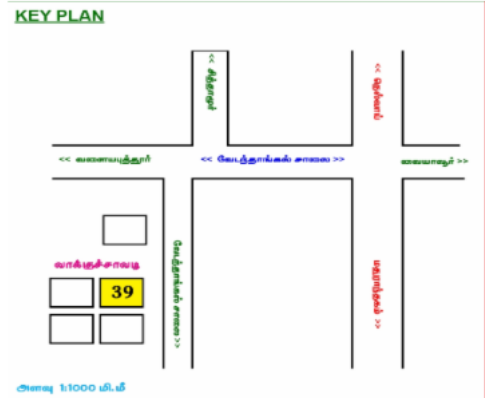

வாக்காளர் பதிவு அலுவலரின்  
கையொப்பம்

Nazri Naksha

Google Map View

Polling Station Building Front View

Polling Station Front View

Cad View

Key MAP View

1 பெயர் : வேதாசலம் தந்தை பெயர்: ராஜி வீட்டு எண் : 1 வயது : 75 பாலினம் : ஆண்	TDG1317510 Photo is available	2 பெயர் : கண்ணம்மாள் கணவர் பெயர்: சுப்பிரமணி வீட்டு எண் : 1 வயது : 75 பாலினம் : பெண்	TDG1317528 Photo is available	3 பெயர் : வீரம்மாள் கணவர் பெயர்: வேதாசலம் வீட்டு எண் : 1 வயது : 60 பாலினம் : பெண்	TDG1317536 Photo is available
4 பெயர் : வெங்கடேசன் தந்தை பெயர்: சுப்பரமணி வீட்டு எண் : 1 வயது : 43 பாலினம் : ஆண்	FYK2701910 Photo is available	5 பெயர் : முனுசாமி தந்தை பெயர்: சுப்பரமணி வீட்டு எண் : 1 வயது : 43 பாலினம் : ஆண்	FYK1135649 Photo is available	6 பெயர் : உமா மகேஸ்வரி கணவர் பெயர்: முனுசாமி வீட்டு எண் : 1 வயது : 42 பாலினம் : பெண்	TDG0649764 Photo is available
7 பெயர் : மணிகண்டன் தந்தை பெயர்: முருகன் வீட்டு எண் : 1 வயது : 41 பாலினம் : ஆண்	TDG0539171 Photo is available	8 பெயர் : ராஜேஸ்வரி கணவர் பெயர்: ஜானகிராமன் வீட்டு எண் : 1 வயது : 41 பாலினம் : பெண்	TDG0264879 Photo is available	9 பெயர் : மோகன் தந்தை பெயர்: வரதன் வீட்டு எண் : 1 வயது : 39 பாலினம் : ஆண்	TDG0644765 Photo is available
10 பெயர் : கோவிந்தசாமி தந்தை பெயர்: எட்டியப்பன் வீட்டு எண் : 1 வயது : 36 பாலினம் : ஆண்	TDG0184531 Photo is available	11 பெயர் : மீனா கணவர் பெயர்: மோகன் வீட்டு எண் : 1 வயது : 34 பாலினம் : பெண்	TDG0644757 Photo is available	12 பெயர் : கார்த்திக் தாயின் பெயர்: சத்தியா வீட்டு எண் : 1 வயது : 34 பாலினம் : ஆண்	TDG0553560 Photo is available
S 13 பெயர் : மோகனசுந்தரி தாயின் பெயர்: நளினி வீட்டு எண் : 1/220 வயது : 30 பாலினம் : பெண்	TRQ2193019 Photo is available	14 பெயர் : முனுசாமி தந்தை பெயர்: ஏரளி வீட்டு எண் : 2 வயது : 58 பாலினம் : ஆண்	TDG1317544 Photo is available	15 பெயர் : கிருஷ்ணவேணி கணவர் பெயர்: செல்லமுத்து வீட்டு எண் : 3 வயது : 69 பாலினம் : பெண்	FYK1129295 Photo is available
16 பெயர் : வைதீஸ்வரி தந்தை பெயர்: மனோகரன் வீட்டு எண் : 3 வயது : 30 பாலினம் : பெண்	TDG0807008 Photo is available	17 பெயர் : ஆகாஷ் தந்தை பெயர்: கண்ணியப்பன் கண்ணியப்பன் வீட்டு எண் : 3/222 வயது : 22 பாலினம் : ஆண்	TDG2100261 Photo is available	18 பெயர் : சின்னராஜ் தந்தை பெயர்: வேதன் வீட்டு எண் : 4 வயது : 72 பாலினம் : ஆண்	TDG1317569 Photo is available
19 பெயர் : தனலட்சுமி கணவர் பெயர்: சின்னராஜ் வீட்டு எண் : 4 வயது : 65 பாலினம் : பெண்	TDG1317577 Photo is available	20 பெயர் : நிர்மலா கணவர் பெயர்: கோவிந்தசாமி வீட்டு எண் : 5-103 வயது : 40 பாலினம் : பெண்	TDG0553578 Photo is available	21 பெயர் : மாரி தந்தை பெயர்: முருகன் வீட்டு எண் : 6 வயது : 75 பாலினம் : ஆண்	TDG1317619 Photo is available
22 பெயர் : கன்னியம்மாள் கணவர் பெயர்: மாரி வீட்டு எண் : 6 வயது : 70 பாலினம் : பெண்	TDG1317627 Photo is available	23 பெயர் : நடராஜன் தந்தை பெயர்: முனுசாமி வீட்டு எண் : 7 வயது : 60 பாலினம் : ஆண்	FYK1113315 Photo is available	24 பெயர் : கன்னியம்மாள் கணவர் பெயர்: நடராஜன் வீட்டு எண் : 7 வயது : 52 பாலினம் : பெண்	TDG1317635 Photo is available
25 பெயர் : ஞானசேகர் தந்தை பெயர்: நடராஜன் வீட்டு எண் : 7 வயது : 38 பாலினம் : ஆண்	TDG0184598 Photo is available	26 பெயர் : வரதராஜன் தந்தை பெயர்: நடராஜன் வீட்டு எண் : 7 வயது : 36 பாலினம் : ஆண்	TDG0184549 Photo is available	27 பெயர் : சந்தோஷ்குமார் தாயின் பெயர்: மாலா வீட்டு எண் : 7 வயது : 32 பாலினம் : ஆண்	TDG0400309 Photo is available
28 பெயர் : ஸ்ரீதேவி கணவர் பெயர்: சந்தோஷ்குமார் வீட்டு எண் : 7 வயது : 31 பாலினம் : பெண்	TDG0651547 Photo is available	29 பெயர் : சசி தந்தை பெயர்: மணி வீட்டு எண் : 7/211 வயது : 35 பாலினம் : பெண்	XCX0520130 Photo is available	30 பெயர் : மாரி கணவர் பெயர்: வரதராஜன் வீட்டு எண் : 7/212 வயது : 33 பாலினம் : பெண்	TDG2185957 Photo is available