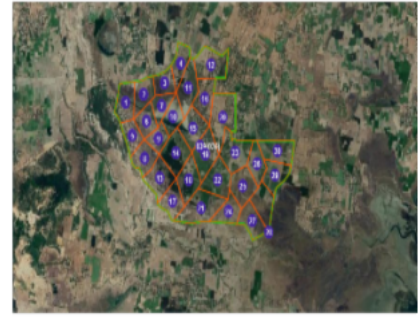

Google Map View