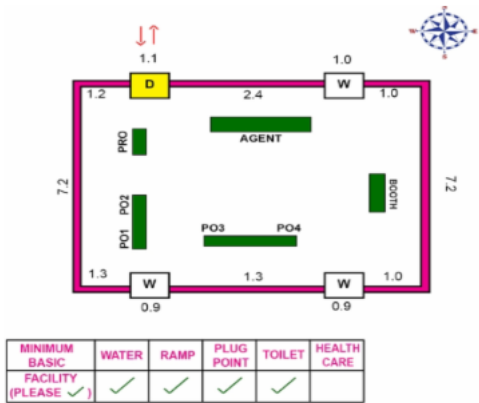

Cad View

Key MAP View