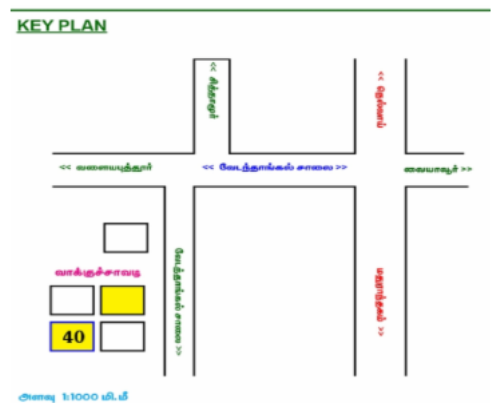

வாக்காளர் பதிவு அலுவலரின்
கையொப்பம்

Nazri Naksha

Google Map View

Polling Station Building Front View

Polling Station Front View

Cad View

Key MAP View

1 பெயர் : ராஜம்மாள் கணவர் பெயர்: கண்ணப்பன் வீட்டு எண் : 1 வயது : 68 பாலினம் : பெண்	TDG0015727 Photo is available	2 பெயர் : சம்பத்து தந்தை பெயர்: நடேசன் வீட்டு எண் : 1 வயது : 68 பாலினம் : ஆண்	TDG1359926 Photo is available	3 பெயர் : பதிபூரணம் கணவர் பெயர்: சம்பத்து வீட்டு எண் : 1 வயது : 60 பாலினம் : பெண்	TDG1359934 Photo is available
4 பெயர் : ரமேஷ் தந்தை பெயர்: சம்பத்து வீட்டு எண் : 1 வயது : 47 பாலினம் : ஆண்	TDG0368555 Photo is available	5 பெயர் : சூரேஷ் தந்தை பெயர்: சம்பத்து வீட்டு எண் : 1 வயது : 43 பாலினம் : ஆண்	FYK2813152 Photo is available	6 பெயர் : பிரகாஷ் தந்தை பெயர்: சம்பத்து வீட்டு எண் : 1 வயது : 42 பாலினம் : ஆண்	FYK2762102 Photo is available
7 பெயர் : வசுமதி கணவர் பெயர்: ரமேஷ் வீட்டு எண் : 1 வயது : 32 பாலினம் : பெண்	TDG0644997 Photo is available	8 பெயர் : கீதா கணவர் பெயர்: சேகர் வீட்டு எண் : 1 வயது : 32 பாலினம் : பெண்	TDG2041184 Photo is available	9 பெயர் : பூலோகம் தந்தை பெயர்: ராஜகோபால் வீட்டு எண் : 3 வயது : 60 பாலினம் : ஆண்	TDG1359942 Photo is available
10 பெயர் : தேவி கணவர் பெயர்: பூலோகம் வீட்டு எண் : 3 வயது : 59 பாலினம் : பெண்	FYK2792356 Photo is available	11 பெயர் : கண்ணன் தந்தை பெயர்: பூலோகம் வீட்டு எண் : 3 வயது : 36 பாலினம் : ஆண்	TDG0249789 Photo is available	12 பெயர் : ஜெயராமன் தந்தை பெயர்: நடேசன் வீட்டு எண் : 4 வயது : 80 பாலினம் : ஆண்	TDG1359959 Photo is available
13 பெயர் : கன்னியம்மாள் கணவர் பெயர்: ஜெயராமன் வீட்டு எண் : 4 வயது : 68 பாலினம் : பெண்	TDG1359967 Photo is available	14 பெயர் : பன்னீர்செல்வம் தந்தை பெயர்: ஜெயராமன் வீட்டு எண் : 4 வயது : 50 பாலினம் : ஆண்	TDG1359975 Photo is available	15 பெயர் : விஜயலட்சுமி கணவர் பெயர்: பன்னீர்செல்வம் வீட்டு எண் : 4 வயது : 42 பாலினம் : பெண்	FYK2792349 Photo is available
16 பெயர் : அச்சுதன் தந்தை பெயர்: மகாதேவன் வீட்டு எண் : 4 வயது : 36 பாலினம் : ஆண்	TDG0185157 Photo is available	17 பெயர் : ஜோதிலட்சுமி கணவர் பெயர்: அச்சுதன் வீட்டு எண் : 4 வயது : 28 பாலினம் : பெண்	TDG0744417 Photo is available	18 பெயர் : சுதாகர் ப தந்தை பெயர்: பன்னீர்செல்வம் வீட்டு எண் : 4/4 வயது : 21 பாலினம் : ஆண்	TDG2116713 Photo is available
19 பெயர் : மாணிக்கம் தந்தை பெயர்: ரங்கன் வீட்டு எண் : 5 வயது : 78 பாலினம் : ஆண்	TDG1359983 Photo is available	20 பெயர் : லட்சுமி கணவர் பெயர்: மாணிக்கம் வீட்டு எண் : 5 வயது : 63 பாலினம் : பெண்	TDG1359991 Photo is available		