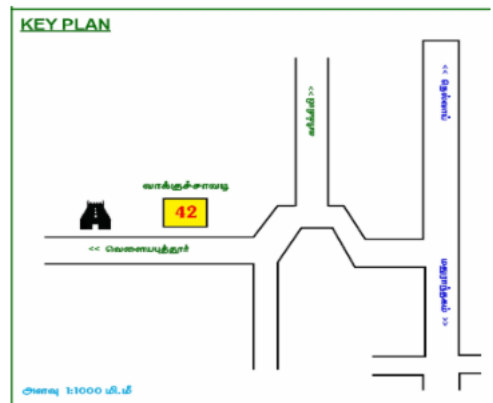

Google Map View

Polling Station Building Front View

Polling Station Front View

Cad View

Key MAP View

1 பெயர் : வேங்கம்மாள் கணவர் பெயர்: கன்னியப்பன் வீட்டு எண் : 1 வயது : 78 பாலினம் : பெண் Photo is available	TDG0265520	2 பெயர் : வள்ளி கணவர் பெயர்: நாராயணசாமி வீட்டு எண் : 1 வயது : 60 பாலினம் : பெண் Photo is available	TDG0667683	3 பெயர் : ஜெயசந்திரன் தந்தை பெயர்: பார்த்தசாரதி வீட்டு எண் : 1 வயது : 57 பாலினம் : ஆண் Photo is available	TDG1217082
4 பெயர் : செளந்தரி கணவர் பெயர்: ஜெயசந்திரன் வீட்டு எண் : 1 வயது : 53 பாலினம் : பெண் Photo is available	TDG1217090	S2 5 பெயர் : மஞ்சளா கணவர் பெயர்: துரைபாபு வீட்டு எண் : 1 வயது : 49 பாலினம் : பெண் Photo is available	TDG0862664	6 பெயர் : ரங்கநாயகி கணவர் பெயர்: மோகன் வீட்டு எண் : 1 வயது : 46 பாலினம் : பெண் Photo is available	TDG0265504
7 பெயர் : பாக்கியலட்சுமி கணவர் பெயர்: பிரகாஷ் வீட்டு எண் : 1 வயது : 37 பாலினம் : பெண் Photo is available	TDG0265553	8 பெயர் : அரசு தந்தை பெயர்: சுப்பிரமணி வீட்டு எண் : 1 வயது : 36 பாலினம் : ஆண் Photo is available	TDG0265579	#2 9 பெயர் : ஹேமச்சந்திரன் த தந்தை பெயர்: தட்சணாமூர்த்தி வீட்டு எண் : 1 வயது : 35 பாலினம் : ஆண் Photo is available	TDG0265587
10 பெயர் : காசிநாதன் தந்தை பெயர்: நாராயணன் வீட்டு எண் : 1 வயது : 35 பாலினம் : ஆண் Photo is available	TDG0400457	11 பெயர் : யோகாநந்தன் தந்தை பெயர்: ஜெயச்சந்திரன் வீட்டு எண் : 1 வயது : 35 பாலினம் : ஆண் Photo is available	TDG0400416	12 பெயர் : ஆனந்தன் தந்தை பெயர்: படவட்டான் வீட்டு எண் : 1 வயது : 35 பாலினம் : ஆண் Photo is available	TDG0400424
13 பெயர் : தாஸ் தந்தை பெயர்: ஜெயச்சந்திரன் வீட்டு எண் : 1 வயது : 33 பாலினம் : ஆண் Photo is available	TDG0400432	14 பெயர் : ஜெயசங்கர் தந்தை பெயர்: பெருமாள் வீட்டு எண் : 1 வயது : 33 பாலினம் : ஆண் Photo is available	TDG0400440	15 பெயர் : ஜானகி தந்தை பெயர்: சுப்புராயன் வீட்டு எண் : 01 வயது : 33 பாலினம் : பெண் Photo is available	TDG0455717
16 பெயர் : அர்ஜுனன் ராகவன் தந்தை பெயர்: ராகவன் வீட்டு எண் : 1 வயது : 33 பாலினம் : ஆண் Photo is available	TDG0456269	17 பெயர் : ஜெயசந்திரன் தந்தை பெயர்: பெருமாள் வீட்டு எண் : 1 வயது : 31 பாலினம் : ஆண் Photo is available	TDG0799205	18 பெயர் : மகாலட்சுமி கணவர் பெயர்: சின்னப்பாபு வீட்டு எண் : 1 வயது : 30 பாலினம் : பெண் Photo is available	TDG0667493
19 பெயர் : ஜெயசங்கர் தந்தை பெயர்: எல்லப்பன் வீட்டு எண் : 1 வயது : 29 பாலினம் : ஆண் Photo is available	TDG0862672	20 பெயர் : இந்துமதி கணவர் பெயர்: யோகாநந்தன் வீட்டு எண் : 1 வயது : 24 பாலினம் : பெண் Photo is available	TDG1919620	21 பெயர் : பாபு இதர பெயர்: வெங்கடேசன் வீட்டு எண் : 1 வயது : 24 பாலினம் : ஆண் Photo is available	TDG2156057
22 பெயர் : மோகனா தாயின் பெயர்: புஷ்பா வீட்டு எண் : 1 வயது : 21 பாலினம் : பெண் Photo is available	TDG2156115	23 பெயர் : சுபாஷினி தாயின் பெயர்: ரமணி வீட்டு எண் : 1 வயது : 21 பாலினம் : பெண் Photo is available	TDG2156149	24 பெயர் : வித்யா கணவர் பெயர்: தாஸ் வீட்டு எண் : 1/1 வயது : 33 பாலினம் : பெண் Photo is available	TDG2030674
25 பெயர் : ராஜ்குமார் தந்தை பெயர்: ஜெயசந்திரன் வீட்டு எண் : 1-1 வயது : 31 பாலினம் : ஆண் Photo is available	TDG0980003	26 பெயர் : நாகம்மாள் கணவர் பெயர்: படவட்டான் வீட்டு எண் : 1-10 வயது : 49 பாலினம் : பெண் Photo is available	TDG0456103	27 பெயர் : சர்மிளா கணவர் பெயர்: அர்ஜுனன் வீட்டு எண் : 1/27 வயது : 24 பாலினம் : பெண் Photo is available	TDG2161719
28 பெயர் : ஏழுமலை தந்தை பெயர்: பெருமாள் வீட்டு எண் : 2 வயது : 68 பாலினம் : ஆண் Photo is available	TDG1217108	29 பெயர் : கனகம்மாள் கணவர் பெயர்: ஏழுமலை வீட்டு எண் : 2 வயது : 63 பாலினம் : பெண் Photo is available	TDG1217116	30 பெயர் : சீனுவாசன் தந்தை பெயர்: ஏழுமலை வீட்டு எண் : 2 வயது : 50 பாலினம் : ஆண் Photo is available	FYK1128750