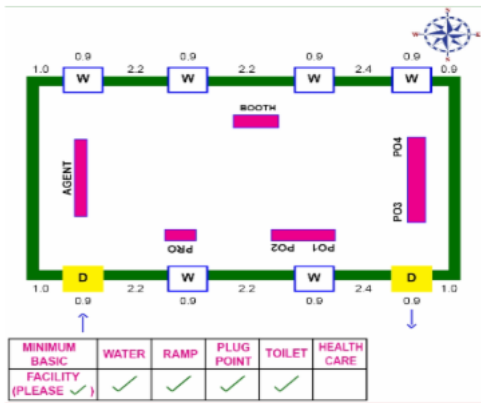

Google Map View

Polling Station Building Front View

Polling Station Front View

Cad View

Key MAP View

1 பெயர் : வேங்கம்மாள் கணவர் பெயர்: கன்னியப்பன் வீட்டு எண் : 1 வயது : 78 பாலினம் : பெண் Photo is available	TDG0265520	2 பெயர் : வள்ளி கணவர் பெயர்: நாராயணசாமி வீட்டு எண் : 1 வயது : 60 பாலினம் : பெண் Photo is available	TDG0667683	3 பெயர் : ஜெயசந்திரன் தந்தை பெயர்: பார்த்தசாரதி வீட்டு எண் : 1 வயது : 57 பாலினம் : ஆண் Photo is available	TDG1217082
4 பெயர் : செளந்தரி கணவர் பெயர்: ஜெயசந்திரன் வீட்டு எண் : 1 வயது : 53 பாலினம் : பெண் Photo is available	TDG1217090	S2 5 பெயர் : மஞ்சளா கணவர் பெயர்: துரைபாபு வீட்டு எண் : 1 வயது : 49 பாலினம் : பெண் Photo is available	TDG0862664	6 பெயர் : ரங்கநாயகி கணவர் பெயர்: மோகன் வீட்டு எண் : 1 வயது : 46 பாலினம் : பெண் Photo is available	TDG0265504
7 பெயர் : பாக்கியலட்சுமி கணவர் பெயர்: பிரகாஷ் வீட்டு எண் : 1 வயது : 37 பாலினம் : பெண் Photo is available	TDG0265553	8 பெயர் : அரசு தந்தை பெயர்: சுப்பிரமணி வீட்டு எண் : 1 வயது : 36 பாலினம் : ஆண் Photo is available	TDG0265579	#2 9 பெயர் : ஹேமச்சந்திரன் த தந்தை பெயர்: தட்சணாமூர்த்தி வீட்டு எண் : 1 வயது : 35 பாலினம் : ஆண் Photo is available	TDG0265587
10 பெயர் : காசிநாதன் தந்தை பெயர்: நாராயணன் வீட்டு எண் : 1 வயது : 35 பாலினம் : ஆண் Photo is available	TDG0400457	11 பெயர் : யோகாநந்தன் தந்தை பெயர்: ஜெயச்சந்திரன் வீட்டு எண் : 1 வயது : 35 பாலினம் : ஆண் Photo is available	TDG0400416	12 பெயர் : ஆனந்தன் தந்தை பெயர்: படவட்டான் வீட்டு எண் : 1 வயது : 35 பாலினம் : ஆண் Photo is available	TDG0400424
13 பெயர் : தாஸ் தந்தை பெயர்: ஜெயச்சந்திரன் வீட்டு எண் : 1 வயது : 33 பாலினம் : ஆண் Photo is available	TDG0400432	14 பெயர் : ஜெயசங்கர் தந்தை பெயர்: பெருமாள் வீட்டு எண் : 1 வயது : 33 பாலினம் : ஆண் Photo is available	TDG0400440	15 பெயர் : ஜானகி தந்தை பெயர்: சுப்புராயன் வீட்டு எண் : 01 வயது : 33 பாலினம் : பெண் Photo is available	TDG0455717
16 பெயர் : அர்ஜுனன் ராகவன் தந்தை பெயர்: ராகவன் வீட்டு எண் : 1 வயது : 33 பாலினம் : ஆண் Photo is available	TDG0456269	17 பெயர் : ஜெயசந்திரன் தந்தை பெயர்: பெருமாள் வீட்டு எண் : 1 வயது : 31 பாலினம் : ஆண் Photo is available	TDG0799205	18 பெயர் : மகாலட்சுமி கணவர் பெயர்: சின்னப்பாபு வீட்டு எண் : 1 வயது : 30 பாலினம் : பெண் Photo is available	TDG0667493
19 பெயர் : ஜெயசங்கர் தந்தை பெயர்: எல்லப்பன் வீட்டு எண் : 1 வயது : 29 பாலினம் : ஆண் Photo is available	TDG0862672	20 பெயர் : இந்துமதி கணவர் பெயர்: யோகாநந்தன் வீட்டு எண் : 1 வயது : 24 பாலினம் : பெண் Photo is available	TDG1919620	21 பெயர் : பாபு இதர பெயர்: வெங்கடேசன் வீட்டு எண் : 1 வயது : 24 பாலினம் : ஆண் Photo is available	TDG2156057
22 பெயர் : மோகனா தாயின் பெயர்: புஷ்பா வீட்டு எண் : 1 வயது : 21 பாலினம் : பெண் Photo is available	TDG2156115	23 பெயர் : சுபாஷினி தாயின் பெயர்: ரமணி வீட்டு எண் : 1 வயது : 21 பாலினம் : பெண் Photo is available	TDG2156149	24 பெயர் : வித்யா கணவர் பெயர்: தாஸ் வீட்டு எண் : 1/1 வயது : 33 பாலினம் : பெண் Photo is available	TDG2030674
25 பெயர் : ராஜ்குமார் தந்தை பெயர்: ஜெயசந்திரன் வீட்டு எண் : 1-1 வயது : 31 பாலினம் : ஆண் Photo is available	TDG0980003	26 பெயர் : நாகம்மாள் கணவர் பெயர்: படவட்டான் வீட்டு எண் : 1-10 வயது : 49 பாலினம் : பெண் Photo is available	TDG0456103	27 பெயர் : சர்மிளா கணவர் பெயர்: அர்ஜுனன் வீட்டு எண் : 1/27 வயது : 24 பாலினம் : பெண் Photo is available	TDG2161719
28 பெயர் : ஏழுமலை தந்தை பெயர்: பெருமாள் வீட்டு எண் : 2 வயது : 68 பாலினம் : ஆண் Photo is available	TDG1217108	29 பெயர் : கனகம்மாள் கணவர் பெயர்: ஏழுமலை வீட்டு எண் : 2 வயது : 63 பாலினம் : பெண் Photo is available	TDG1217116	30 பெயர் : சீனுவாசன் தந்தை பெயர்: ஏழுமலை வீட்டு எண் : 2 வயது : 50 பாலினம் : ஆண் Photo is available	FYK1128750