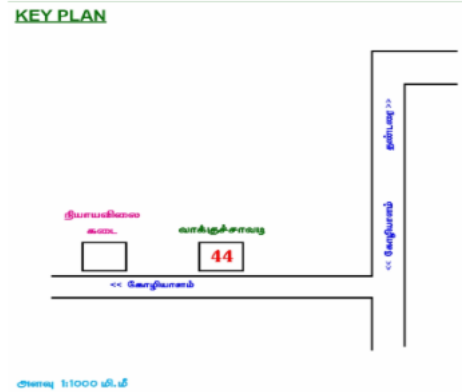

Nazri Naksha

Google Map View

Polling Station Building Front View

Polling Station Front View

Cad View

Key MAP View

<p>1</p> <p>பெயர் : அமுதா கணவர் பெயர்: தாமோதரன் வீட்டு எண் : 1 வயது : 53 பாலினம் : பெண்</p> <p>Photo is available</p>	<p>TDG0456871</p>	<p>2</p> <p>பெயர் : ராஜா தந்தை பெயர்: தாமோதரன் வீட்டு எண் : 1 வயது : 34 பாலினம் : ஆண்</p> <p>Photo is available</p>	<p>TDG0555318</p>	<p>3</p> <p>பெயர் : நிஷா கணவர் பெயர்: ராஜா வீட்டு எண் : 1 வயது : 25 பாலினம் : பெண்</p> <p>Photo is available</p>	<p>TDG1083344</p>
<p>4</p> <p>பெயர் : சங்கரி கணவர் பெயர்: பாஸ்கர் வீட்டு எண் : 14 வயது : 29 பாலினம் : பெண்</p> <p>Photo is available</p>	<p>TDG1135557</p>	<p>5</p> <p>பெயர் : மகேஷ்வரி கணவர் பெயர்: சுப்பிரமணியம் வீட்டு எண் : 52 வயது : 42 பாலினம் : பெண்</p> <p>Photo is available</p>	<p>TDG1147891</p>		