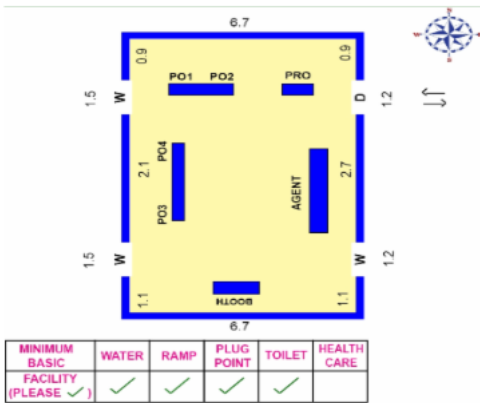

Nazri Naksha

Google Map View

Polling Station Building Front View

Polling Station Front View

Cad View

Key MAP View

<p>1</p> <p>பெயர் : அமுதா கணவர் பெயர்: தாமோதரன் வீட்டு எண் : 1 வயது : 53 பாலினம் : பெண்</p> <p>Photo is available</p>	<p>TDG0456871</p>	<p>2</p> <p>பெயர் : ராஜா தந்தை பெயர்: தாமோதரன் வீட்டு எண் : 1 வயது : 34 பாலினம் : ஆண்</p> <p>Photo is available</p>	<p>TDG0555318</p>	<p>3</p> <p>பெயர் : நிஷா கணவர் பெயர்: ராஜா வீட்டு எண் : 1 வயது : 25 பாலினம் : பெண்</p> <p>Photo is available</p>	<p>TDG1083344</p>
<p>4</p> <p>பெயர் : சங்கரி கணவர் பெயர்: பாஸ்கர் வீட்டு எண் : 14 வயது : 29 பாலினம் : பெண்</p> <p>Photo is available</p>	<p>TDG1135557</p>	<p>5</p> <p>பெயர் : மகேஷ்வரி கணவர் பெயர்: சுப்பிரமணியம் வீட்டு எண் : 52 வயது : 42 பாலினம் : பெண்</p> <p>Photo is available</p>	<p>TDG1147891</p>		