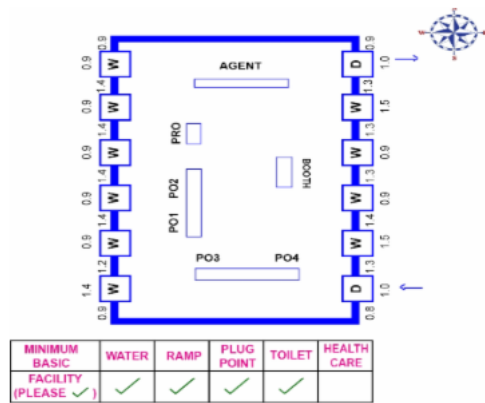

Google Map View

Polling Station Building Front View

Polling Station Front View

Cad View

Key MAP View

1	TDG1255900	பெயர் : குப்பன் தந்தை பெயர் : செரமட்டான் வீட்டு எண் : 1 வயது : 76 பாலினம் : ஆண்	Photo is available	2	TDG2088045	பெயர் : பச்சையம்மாள் கணவர் பெயர் : அண்ணாமலை வீட்டு எண் : 01 வயது : 71 பாலினம் : பெண்	Photo is available	3	FYK2703601	பெயர் : நாடியம்மாள் கணவர் பெயர் : குப்பன் வீட்டு எண் : 1 வயது : 67 பாலினம் : பெண்	Photo is available
4	TDG0800052	பெயர் : சண்முகம் தந்தை பெயர் : ரங்கன் வீட்டு எண் : 1 வயது : 51 பாலினம் : ஆண்	Photo is available	5	TDG1255918	பெயர் : பெருமாள் தந்தை பெயர் : குப்பன் வீட்டு எண் : 1 வயது : 50 பாலினம் : ஆண்	Photo is available	6	FYK2762987	பெயர் : கோவிந்தம்மாள் கணவர் பெயர் : பெருமாள் வீட்டு எண் : 1 வயது : 48 பாலினம் : பெண்	Photo is available
7	TDG1987957	பெயர் : முருகன் தந்தை பெயர் : அண்ணாமலை வீட்டு எண் : 01 வயது : 45 பாலினம் : ஆண்	Photo is available	8	FYK2703619	பெயர் : செல்வராஜ் தந்தை பெயர் : குப்பன் வீட்டு எண் : 1 வயது : 44 பாலினம் : ஆண்	Photo is available	9	FYK2703627	பெயர் : ரமேஷ் தந்தை பெயர் : குப்பன் வீட்டு எண் : 1 வயது : 44 பாலினம் : ஆண்	Photo is available
10	TDG0862961	பெயர் : பூர்ணிமா கணவர் பெயர் : தண்டபாணி வீட்டு எண் : 1 வயது : 41 பாலினம் : பெண்	Photo is available	11	TDG1987866	பெயர் : தேவி தந்தை பெயர் : முருகன் வீட்டு எண் : 01 வயது : 40 பாலினம் : பெண்	Photo is available	12	TDG0862896	பெயர் : மணிகண்டன் தந்தை பெயர் : சங்கர் வீட்டு எண் : 1 வயது : 38 பாலினம் : ஆண்	Photo is available
13	TDG0862946	பெயர் : நதியா கணவர் பெயர் : அர்ஜினன் வீட்டு எண் : 1 வயது : 38 பாலினம் : பெண்	Photo is available	14	TDG0400663	பெயர் : சத்யா கணவர் பெயர் : ரமேஷ் வீட்டு எண் : 1 வயது : 37 பாலினம் : பெண்	Photo is available	15	RAZ0805119	பெயர் : யமுனா கணவர் பெயர் : செந்திசுமார் வீட்டு எண் : 01 வயது : 34 பாலினம் : பெண்	Photo is available
16	TDG0948190	பெயர் : பார்வதி கணவர் பெயர் : குமரேசன் வீட்டு எண் : 1 வயது : 30 பாலினம் : பெண்	Photo is available	17	TDG0998658	பெயர் : ராஜேஷ் தந்தை பெயர் : செல்வம் வீட்டு எண் : 1 வயது : 28 பாலினம் : ஆண்	Photo is available	18	TDG1988005	பெயர் : அனிதா தந்தை பெயர் : முருகானந்தம் வீட்டு எண் : 01 வயது : 24 பாலினம் : பெண்	Photo is available
19	TDG0400648	பெயர் : மஞ்சளா கணவர் பெயர் : சண்முகம் வீட்டு எண் : 1-2 வயது : 50 பாலினம் : பெண்	Photo is available	20	TDG1148113	பெயர் : கார்த்திக் தந்தை பெயர் : சீனிவாசன் வீட்டு எண் : 1/7 வயது : 28 பாலினம் : ஆண்	Photo is available	21	RAZ0134700	பெயர் : செந்தில்குமார் தந்தை பெயர் : பசுமலை வீட்டு எண் : 02 வயது : 41 பாலினம் : ஆண்	Photo is available
22	TDG1255926	பெயர் : ஜெயம்மாள் கணவர் பெயர் : சின்னகண்ணு வீட்டு எண் : 3 வயது : 72 பாலினம் : பெண்	Photo is available	23	FYK1518174	பெயர் : ரமேஷ் தந்தை பெயர் : சின்னகண்ணு வீட்டு எண் : 3 வயது : 44 பாலினம் : ஆண்	Photo is available	24	FYK1142702	பெயர் : பெருமாள் தந்தை பெயர் : சின்னக்கண்ணு வீட்டு எண் : 3 வயது : 42 பாலினம் : ஆண்	Photo is available
25	TDG0800268	பெயர் : தாமரைச்செல்வி கணவர் பெயர் : பெருமாள் வீட்டு எண் : 3 வயது : 41 பாலினம் : பெண்	Photo is available	26	FYK1518604	பெயர் : வரதராஜன் தந்தை பெயர் : சின்னகண்ணு வீட்டு எண் : 3-1 வயது : 49 பாலினம் : ஆண்	Photo is available	27	FYK1948710	பெயர் : சங்கரி கணவர் பெயர் : வரதராஜன் வீட்டு எண் : 3-1 வயது : 46 பாலினம் : பெண்	Photo is available
28	TDG2207785	பெயர் : சுபாஷ் வ தந்தை பெயர் : வரதராஜன் வீட்டு எண் : 4 வயது : 22 பாலினம் : ஆண்	Photo is available	29	TDG1255959	பெயர் : துரைசாமி தந்தை பெயர் : முனியன் வீட்டு எண் : 5 வயது : 80 பாலினம் : ஆண்	Photo is available	30	FYK1949114	பெயர் : மாரியப்பன் தந்தை பெயர் : துரைசாமி வீட்டு எண் : 5 வயது : 48 பாலினம் : ஆண்	Photo is available