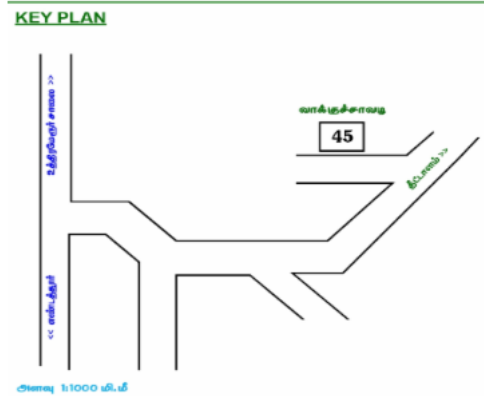

Google Map View

Polling Station Building Front View

Polling Station Front View

Cad View

Key MAP View

1	TDG1255900	பெயர் : குப்பன் தந்தை பெயர் : செரமட்டான் வீட்டு எண் : 1 வயது : 76 பாலினம் : ஆண்	Photo is available	2	TDG2088045	பெயர் : பச்சையம்மாள் கணவர் பெயர் : அண்ணாமலை வீட்டு எண் : 01 வயது : 71 பாலினம் : பெண்	Photo is available	3	FYK2703601	பெயர் : நாடியம்மாள் கணவர் பெயர் : குப்பன் வீட்டு எண் : 1 வயது : 67 பாலினம் : பெண்	Photo is available
4	TDG0800052	பெயர் : சண்முகம் தந்தை பெயர் : ரங்கன் வீட்டு எண் : 1 வயது : 51 பாலினம் : ஆண்	Photo is available	5	TDG1255918	பெயர் : பெருமாள் தந்தை பெயர் : குப்பன் வீட்டு எண் : 1 வயது : 50 பாலினம் : ஆண்	Photo is available	6	FYK2762987	பெயர் : கோவிந்தம்மாள் கணவர் பெயர் : பெருமாள் வீட்டு எண் : 1 வயது : 48 பாலினம் : பெண்	Photo is available
7	TDG1987957	பெயர் : முருகன் தந்தை பெயர் : அண்ணாமலை வீட்டு எண் : 01 வயது : 45 பாலினம் : ஆண்	Photo is available	8	FYK2703619	பெயர் : செல்வராஜ் தந்தை பெயர் : குப்பன் வீட்டு எண் : 1 வயது : 44 பாலினம் : ஆண்	Photo is available	9	FYK2703627	பெயர் : ரமேஷ் தந்தை பெயர் : குப்பன் வீட்டு எண் : 1 வயது : 44 பாலினம் : ஆண்	Photo is available
10	TDG0862961	பெயர் : பூர்ணிமா கணவர் பெயர் : தண்டபாணி வீட்டு எண் : 1 வயது : 41 பாலினம் : பெண்	Photo is available	11	TDG1987866	பெயர் : தேவி தந்தை பெயர் : முருகன் வீட்டு எண் : 01 வயது : 40 பாலினம் : பெண்	Photo is available	12	TDG0862896	பெயர் : மணிகண்டன் தந்தை பெயர் : சங்கர் வீட்டு எண் : 1 வயது : 38 பாலினம் : ஆண்	Photo is available
13	TDG0862946	பெயர் : நதியா கணவர் பெயர் : அர்ஜினன் வீட்டு எண் : 1 வயது : 38 பாலினம் : பெண்	Photo is available	14	TDG0400663	பெயர் : சத்யா கணவர் பெயர் : ரமேஷ் வீட்டு எண் : 1 வயது : 37 பாலினம் : பெண்	Photo is available	15	RAZ0805119	பெயர் : யமுனா கணவர் பெயர் : செந்திசுமார் வீட்டு எண் : 01 வயது : 34 பாலினம் : பெண்	Photo is available
16	TDG0948190	பெயர் : பார்வதி கணவர் பெயர் : குமரேசன் வீட்டு எண் : 1 வயது : 30 பாலினம் : பெண்	Photo is available	17	TDG0998658	பெயர் : ராஜேஷ் தந்தை பெயர் : செல்வம் வீட்டு எண் : 1 வயது : 28 பாலினம் : ஆண்	Photo is available	18	TDG1988005	பெயர் : அனிதா தந்தை பெயர் : முருகானந்தம் வீட்டு எண் : 01 வயது : 24 பாலினம் : பெண்	Photo is available
19	TDG0400648	பெயர் : மஞ்சளா கணவர் பெயர் : சண்முகம் வீட்டு எண் : 1-2 வயது : 50 பாலினம் : பெண்	Photo is available	20	TDG1148113	பெயர் : கார்த்திக் தந்தை பெயர் : சீனிவாசன் வீட்டு எண் : 1/7 வயது : 28 பாலினம் : ஆண்	Photo is available	21	RAZ0134700	பெயர் : செந்தில்குமார் தந்தை பெயர் : பசுமலை வீட்டு எண் : 02 வயது : 41 பாலினம் : ஆண்	Photo is available
22	TDG1255926	பெயர் : ஜெயம்மாள் கணவர் பெயர் : சின்னகண்ணு வீட்டு எண் : 3 வயது : 72 பாலினம் : பெண்	Photo is available	23	FYK1518174	பெயர் : ரமேஷ் தந்தை பெயர் : சின்னகண்ணு வீட்டு எண் : 3 வயது : 44 பாலினம் : ஆண்	Photo is available	24	FYK1142702	பெயர் : பெருமாள் தந்தை பெயர் : சின்னக்கண்ணு வீட்டு எண் : 3 வயது : 42 பாலினம் : ஆண்	Photo is available
25	TDG0800268	பெயர் : தாமரைச்செல்வி கணவர் பெயர் : பெருமாள் வீட்டு எண் : 3 வயது : 41 பாலினம் : பெண்	Photo is available	26	FYK1518604	பெயர் : வரதராஜன் தந்தை பெயர் : சின்னகண்ணு வீட்டு எண் : 3-1 வயது : 49 பாலினம் : ஆண்	Photo is available	27	FYK1948710	பெயர் : சங்கரி கணவர் பெயர் : வரதராஜன் வீட்டு எண் : 3-1 வயது : 46 பாலினம் : பெண்	Photo is available
28	TDG2207785	பெயர் : சுபாஷ் வ தந்தை பெயர் : வரதராஜன் வீட்டு எண் : 4 வயது : 22 பாலினம் : ஆண்	Photo is available	29	TDG1255959	பெயர் : துரைசாமி தந்தை பெயர் : முனியன் வீட்டு எண் : 5 வயது : 80 பாலினம் : ஆண்	Photo is available	30	FYK1949114	பெயர் : மாரியப்பன் தந்தை பெயர் : துரைசாமி வீட்டு எண் : 5 வயது : 48 பாலினம் : ஆண்	Photo is available