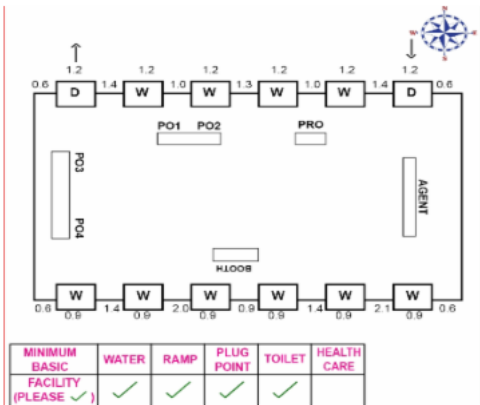

Cad View

Key MAP View