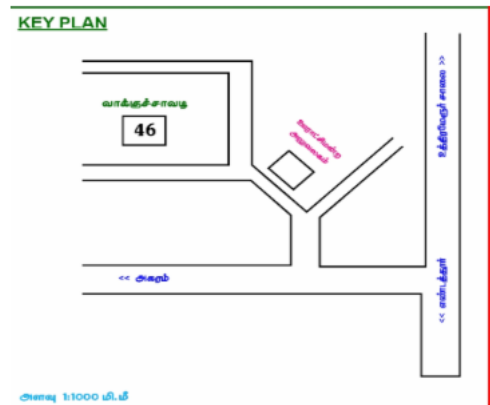

Nazri Naksha

Google Map View

Polling Station Building Front View

Polling Station Front View

Cad View

Key MAP View

1 பெயர் : கஸ்தூரி கணவர் பெயர்: ஏழுமலை வீட்டு எண் : 1 வயது : 64 பாலினம் : பெண்	TDG1287523 Photo is available	2 பெயர் : ரமேஷ் தந்தை பெயர்: ஏழுமலை வீட்டு எண் : 1 வயது : 46 பாலினம் : ஆண்	FYK1952605 Photo is available	3 பெயர் : ஜெயபால் தந்தை பெயர்: ஏழுமலை வீட்டு எண் : 1 வயது : 45 பாலினம் : ஆண்	FYK1952613 Photo is available
4 பெயர் : காந்திமதி கணவர் பெயர்: ரமேஷ் வீட்டு எண் : 1 வயது : 39 பாலினம் : பெண்	TDG0400804 Photo is available	5 பெயர் : உமாமகேஸ்வரி கணவர் பெயர்: ஜெயபிரகாஷ் வீட்டு எண் : 1 வயது : 39 பாலினம் : பெண்	TDG0369256 Photo is available	6 பெயர் : மோகனசுந்தரி கணவர் பெயர்: ஜெயபால் வீட்டு எண் : 1 வயது : 36 பாலினம் : பெண்	TDG0400796 Photo is available
7 பெயர் : ராஜசேகர் தந்தை பெயர்: முருகன் வீட்டு எண் : 1 வயது : 34 பாலினம் : ஆண்	TDG2054690 Photo is available	8 பெயர் : தேவி கணவர் பெயர்: சங்கர் வீட்டு எண் : 5 வயது : 35 பாலினம் : பெண்	TDG0916502 Photo is available	9 பெயர் : ரேவதி கணவர் பெயர்: சோமசுந்தரம் வீட்டு எண் : 6/5 வயது : 33 பாலினம் : பெண்	TDG1083682 Photo is available
10 பெயர் : ஜெயபிரகாஷ் தந்தை பெயர்: இராமகிருஷ்ணன் வீட்டு எண் : 16 வயது : 47 பாலினம் : ஆண்	TDG0266189 Photo is available	11 பெயர் : இந்துமதி கணவர் பெயர்: இராமகிருஷ்ணன் வீட்டு எண் : 16 வயது : 42 பாலினம் : பெண்	TDG0265991 Photo is available	12 பெயர் : வள்ளி தந்தை பெயர்: பாலாஜி வீட்டு எண் : 51 வயது : 27 பாலினம் : ஆண்	TDG1913557 Photo is available