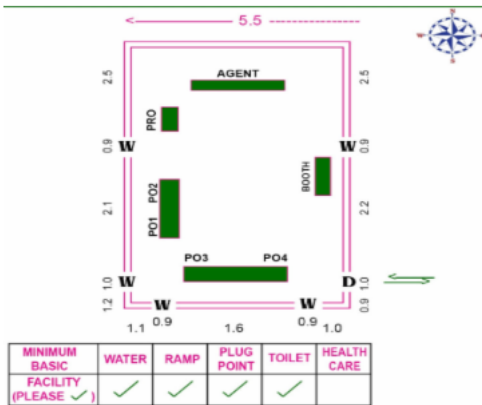

Google Map View

Polling Station Building Front View

Polling Station Front View

Cad View

Key MAP View

1	TDG1327857	பெயர் : காசி தந்தை பெயர்: சின்னப்பன் வீட்டு எண் : 1 வயது : 60 பாலினம் : ஆண்	Photo is available	2	TDG1327865	பெயர் : கன்னியம்மாள் கணவர் பெயர்: காசி வீட்டு எண் : 1 வயது : 55 பாலினம் : பெண்	Photo is available	3	TDG0127662	பெயர் : மோகனா கணவர் பெயர்: தேவகி வீட்டு எண் : 1 வயது : 46 பாலினம் : பெண்	Photo is available
4	TDG0751065	பெயர் : ராஜாத்தி கணவர் பெயர்: ரவிச்சந்திரன் வீட்டு எண் : 1 வயது : 43 பாலினம் : பெண்	Photo is available	5	TDG0459685	பெயர் : செல்வகுமார் தந்தை பெயர்: மாரி வீட்டு எண் : 1 வயது : 41 பாலினம் : ஆண்	Photo is available	6	TDG0560532	பெயர் : சமதி கணவர் பெயர்: செல்வகுமார் வீட்டு எண் : 1 வயது : 39 பாலினம் : பெண்	Photo is available
7	TDG0750976	பெயர் : பாது தந்தை பெயர்: காசி வீட்டு எண் : 1 வயது : 31 பாலினம் : ஆண்	Photo is available	8	TDG1327873	பெயர் : வலசை தந்தை பெயர்: திருவேங்கடம் வீட்டு எண் : 2 வயது : 61 பாலினம் : ஆண்	Photo is available	9	TDG1130715	பெயர் : பச்சையம்மாள் கணவர் பெயர்: வலசை வீட்டு எண் : 2 வயது : 54 பாலினம் : பெண்	Photo is available
10	TDG2198836	பெயர் : மு டில்லி கணவர் பெயர்: முருகன் வீட்டு எண் : 2/4 வயது : 38 பாலினம் : பெண்	Photo is available	11	TDG1327881	பெயர் : முனுசாமி தந்தை பெயர்: முனியாண்டி வீட்டு எண் : 3 வயது : 52 பாலினம் : ஆண்	Photo is available	12	TDG1327899	பெயர் : சுப்ரமணி தந்தை பெயர்: முனியாண்டி வீட்டு எண் : 3 வயது : 50 பாலினம் : ஆண்	Photo is available
13	MNY2484970	பெயர் : காசியம்மாள் கணவர் பெயர்: சுப்பிரமணி வீட்டு எண் : 3 வயது : 48 பாலினம் : பெண்	Photo is available	14	TDG2048460	பெயர் : சங்கர் தந்தை பெயர்: சுப்பிரமணி வீட்டு எண் : 3 வயது : 22 பாலினம் : ஆண்	Photo is available	15	TDG1085539	பெயர் : கௌதமன் தந்தை பெயர்: சுப்பிரமணி வீட்டு எண் : 3/15 வயது : 25 பாலினம் : ஆண்	Photo is available
16	TDG0158816	பெயர் : ஞானசேகர் தந்தை பெயர்: வலசை வீட்டு எண் : 4 வயது : 35 பாலினம் : ஆண்	Photo is available	17	TDG1130723	பெயர் : சின்ராசு தந்தை பெயர்: சண்முகம் வீட்டு எண் : 4 வயது : 33 பாலினம் : ஆண்	Photo is available	18	TDG1939040	பெயர் : சசிகலா ஞா கணவர் பெயர்: ஞானசேகர் வ வீட்டு எண் : 04 வயது : 25 பாலினம் : பெண்	Photo is available
19	TDG1327907	பெயர் : முனியம்மாள் கணவர் பெயர்: பொன்னுசாமி வீட்டு எண் : 6 வயது : 58 பாலினம் : பெண்	Photo is available	20	TDG1051622	பெயர் : கோபி தந்தை பெயர்: பொன்னுசாமி வீட்டு எண் : 6/14 வயது : 32 பாலினம் : ஆண்	Photo is available	21	TDG1327915	பெயர் : சின்னகண்ணு கணவர் பெயர்: சின்னப்பன் வீட்டு எண் : 7 வயது : 73 பாலினம் : பெண்	Photo is available
22	TDG1327923	பெயர் : வரதன் தந்தை பெயர்: சின்னப்பன் வீட்டு எண் : 8 வயது : 58 பாலினம் : ஆண்	Photo is available	23	TDG1327931	பெயர் : காமாட்சி கணவர் பெயர்: வரதன் வீட்டு எண் : 8 வயது : 51 பாலினம் : பெண்	Photo is available	24	TDG0802967	பெயர் : புஷ்பா தந்தை பெயர்: வரதன் வீட்டு எண் : 8 வயது : 31 பாலினம் : பெண்	Photo is available
25	TDG1327956	பெயர் : கோவிந்தசாமி தந்தை பெயர்: சடையாண்டி வீட்டு எண் : 9 வயது : 52 பாலினம் : ஆண்	Photo is available	26	TDG1327964	பெயர் : துலக்கானம் தந்தை பெயர்: கோவிந்தசாமி வீட்டு எண் : 9 வயது : 49 பாலினம் : பெண்	Photo is available	27	TDG0803320	பெயர் : குமார் தந்தை பெயர்: கோவிந்தசாமி வீட்டு எண் : 9 வயது : 31 பாலினம் : ஆண்	Photo is available
28	TDG1327972	பெயர் : முனியம்மாள் கணவர் பெயர்: பெருமாள் வீட்டு எண் : 10 வயது : 68 பாலினம் : பெண்	Photo is available	29	MNY2764298	பெயர் : ரமேஷ் தந்தை பெயர்: பெருமாள் வீட்டு எண் : 10 வயது : 44 பாலினம் : ஆண்	Photo is available	30	TDG0459503	பெயர் : சீனிவாசன் தந்தை பெயர்: மோகன் வீட்டு எண் : 10 வயது : 35 பாலினம் : ஆண்	Photo is available