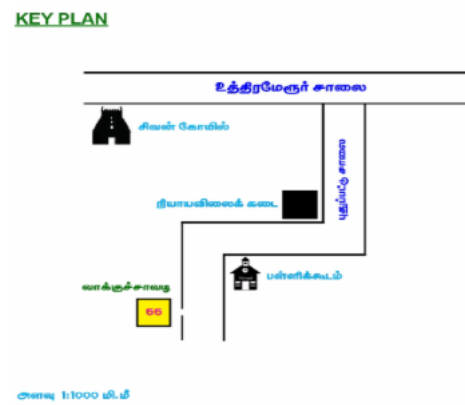

Google Map View

Polling Station Building Front View

Polling Station Front View

Cad View

Key MAP View

1	TDG1327857	பெயர் : காசி தந்தை பெயர்: சின்னப்பன் வீட்டு எண் : 1 வயது : 60 பாலினம் : ஆண்	Photo is available	2	TDG1327865	பெயர் : கன்னியம்மாள் கணவர் பெயர்: காசி வீட்டு எண் : 1 வயது : 55 பாலினம் : பெண்	Photo is available	3	TDG0127662	பெயர் : மோகனா கணவர் பெயர்: தேவகி வீட்டு எண் : 1 வயது : 46 பாலினம் : பெண்	Photo is available
4	TDG0751065	பெயர் : ராஜாத்தி கணவர் பெயர்: ரவிச்சந்திரன் வீட்டு எண் : 1 வயது : 43 பாலினம் : பெண்	Photo is available	5	TDG0459685	பெயர் : செல்வகுமார் தந்தை பெயர்: மாரி வீட்டு எண் : 1 வயது : 41 பாலினம் : ஆண்	Photo is available	6	TDG0560532	பெயர் : சமதி கணவர் பெயர்: செல்வகுமார் வீட்டு எண் : 1 வயது : 39 பாலினம் : பெண்	Photo is available
7	TDG0750976	பெயர் : பாது தந்தை பெயர்: காசி வீட்டு எண் : 1 வயது : 31 பாலினம் : ஆண்	Photo is available	8	TDG1327873	பெயர் : வலசை தந்தை பெயர்: திருவேங்கடம் வீட்டு எண் : 2 வயது : 61 பாலினம் : ஆண்	Photo is available	9	TDG1130715	பெயர் : பச்சையம்மாள் கணவர் பெயர்: வலசை வீட்டு எண் : 2 வயது : 54 பாலினம் : பெண்	Photo is available
10	TDG2198836	பெயர் : மு டில்லி கணவர் பெயர்: முருகன் வீட்டு எண் : 2/4 வயது : 38 பாலினம் : பெண்	Photo is available	11	TDG1327881	பெயர் : முனுசாமி தந்தை பெயர்: முனியாண்டி வீட்டு எண் : 3 வயது : 52 பாலினம் : ஆண்	Photo is available	12	TDG1327899	பெயர் : சுப்ரமணி தந்தை பெயர்: முனியாண்டி வீட்டு எண் : 3 வயது : 50 பாலினம் : ஆண்	Photo is available
13	MNY2484970	பெயர் : காசியம்மாள் கணவர் பெயர்: சுப்பிரமணி வீட்டு எண் : 3 வயது : 48 பாலினம் : பெண்	Photo is available	14	TDG2048460	பெயர் : சங்கர் தந்தை பெயர்: சுப்பிரமணி வீட்டு எண் : 3 வயது : 22 பாலினம் : ஆண்	Photo is available	15	TDG1085539	பெயர் : கௌதமன் தந்தை பெயர்: சுப்பிரமணி வீட்டு எண் : 3/15 வயது : 25 பாலினம் : ஆண்	Photo is available
16	TDG0158816	பெயர் : ஞானசேகர் தந்தை பெயர்: வலசை வீட்டு எண் : 4 வயது : 35 பாலினம் : ஆண்	Photo is available	17	TDG1130723	பெயர் : சின்ராசு தந்தை பெயர்: சண்முகம் வீட்டு எண் : 4 வயது : 33 பாலினம் : ஆண்	Photo is available	18	TDG1939040	பெயர் : சசிகலா ஞா கணவர் பெயர்: ஞானசேகர் வ வீட்டு எண் : 04 வயது : 25 பாலினம் : பெண்	Photo is available
19	TDG1327907	பெயர் : முனியம்மாள் கணவர் பெயர்: பொன்னுசாமி வீட்டு எண் : 6 வயது : 58 பாலினம் : பெண்	Photo is available	20	TDG1051622	பெயர் : கோபி தந்தை பெயர்: பொன்னுசாமி வீட்டு எண் : 6/14 வயது : 32 பாலினம் : ஆண்	Photo is available	21	TDG1327915	பெயர் : சின்னகண்ணு கணவர் பெயர்: சின்னப்பன் வீட்டு எண் : 7 வயது : 73 பாலினம் : பெண்	Photo is available
22	TDG1327923	பெயர் : வரதன் தந்தை பெயர்: சின்னப்பன் வீட்டு எண் : 8 வயது : 58 பாலினம் : ஆண்	Photo is available	23	TDG1327931	பெயர் : காமாட்சி கணவர் பெயர்: வரதன் வீட்டு எண் : 8 வயது : 51 பாலினம் : பெண்	Photo is available	24	TDG0802967	பெயர் : புஷ்பா தந்தை பெயர்: வரதன் வீட்டு எண் : 8 வயது : 31 பாலினம் : பெண்	Photo is available
25	TDG1327956	பெயர் : கோவிந்தசாமி தந்தை பெயர்: சடையாண்டி வீட்டு எண் : 9 வயது : 52 பாலினம் : ஆண்	Photo is available	26	TDG1327964	பெயர் : துலக்கானம் தந்தை பெயர்: கோவிந்தசாமி வீட்டு எண் : 9 வயது : 49 பாலினம் : பெண்	Photo is available	27	TDG0803320	பெயர் : குமார் தந்தை பெயர்: கோவிந்தசாமி வீட்டு எண் : 9 வயது : 31 பாலினம் : ஆண்	Photo is available
28	TDG1327972	பெயர் : முனியம்மாள் கணவர் பெயர்: பெருமாள் வீட்டு எண் : 10 வயது : 68 பாலினம் : பெண்	Photo is available	29	MNY2764298	பெயர் : ரமேஷ் தந்தை பெயர்: பெருமாள் வீட்டு எண் : 10 வயது : 44 பாலினம் : ஆண்	Photo is available	30	TDG0459503	பெயர் : சீனிவாசன் தந்தை பெயர்: மோகன் வீட்டு எண் : 10 வயது : 35 பாலினம் : ஆண்	Photo is available