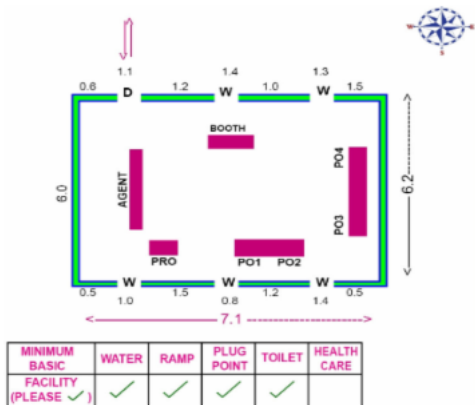

Cad View

Key MAP View