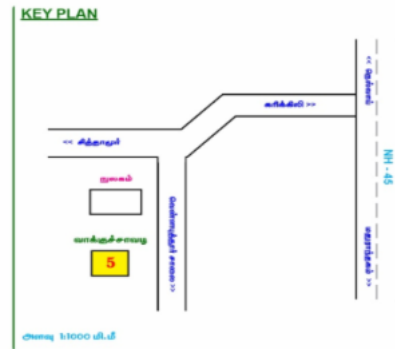

Google Map View

Polling Station Building Front View

Polling Station Front View

Cad View

Key MAP View

1	TDG1162924
பெயர் : ரமாதேவி கணவர் பெயர்: பொப்பாசுப்பர் வீட்டு எண் : 3 வயது : 61 பாலினம் : பெண்	Photo is available