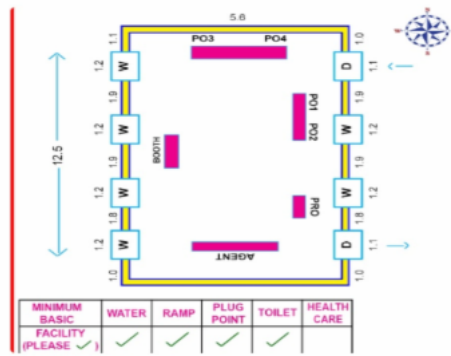

Google Map View

Polling Station Building Front View

Polling Station Front View

Cad View

Key MAP View

1	TDG1162924
பெயர் : ரமாதேவி கணவர் பெயர்: பொப்பாசுப்பர் வீட்டு எண் : 3 வயது : 61 பாலினம் : பெண்	Photo is available