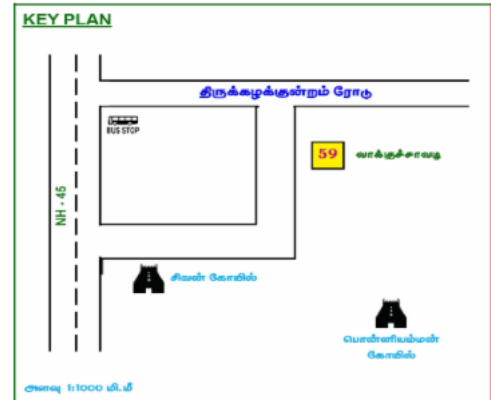

Google Map View

Polling Station Building Front View

Polling Station Front View

Cad View

Key MAP View

சட்டமன்றத் தொகுதியின் எண் மற்றும் பெயர் : 35-மதுராந்தகம்
பிரிவு எண் மற்றும் பெயர் : 1-கருங்குழி கிராமம் (பே), வார்டு 14 ஆதிவாசி நகர்