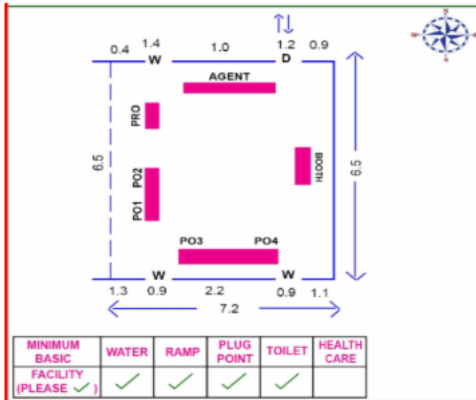

Google Map View

Polling Station Building Front View

Polling Station Front View

Cad View

Key MAP View

சட்டமன்றத் தொகுதியின் எண் மற்றும் பெயர் : 35-மதுராந்தகம்
பிரிவு எண் மற்றும் பெயர் : 1-கருங்குழி கிராமம் (பே), வார்டு 14 ஆதிவாசி நகர்