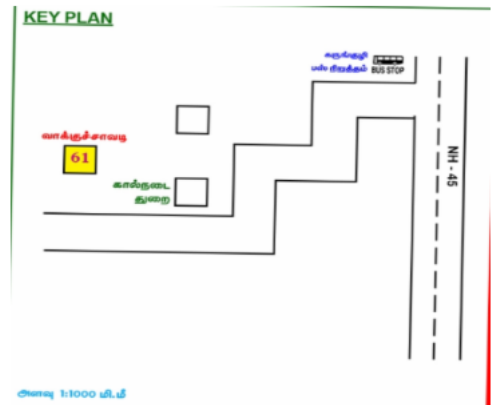

Google Map View

Polling Station Building Front View

Polling Station Front View

Cad View

Key MAP View

சட்டமன்றத் தொகுதியின் எண் மற்றும் பெயர் : 35-மதுராந்தகம்
பிரிவு எண் மற்றும் பெயர் 1-கருங்குழி (பே), வார்டு 11 ஆடிசன் தோப்பு