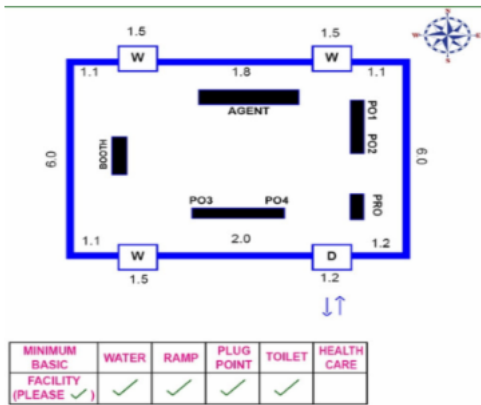

Google Map View

Polling Station Building Front View

Polling Station Front View

Cad View

Key MAP View

சட்டமன்றத் தொகுதியின் எண் மற்றும் பெயர் : 35-மதுராந்தகம்
பிரிவு எண் மற்றும் பெயர் 1-கருங்குழி (பே), வார்டு 11 ஆடிசன் தோப்பு