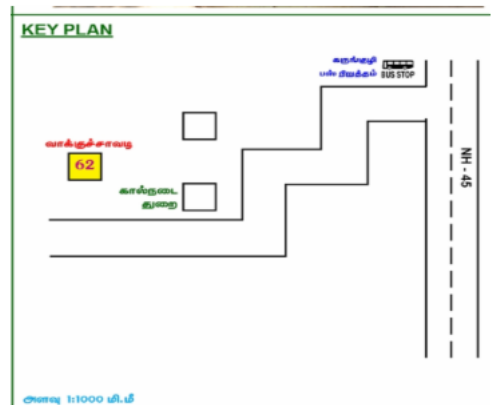

Google Map View

Polling Station Building Front View

Polling Station Front View

Cad View

Key MAP View

சட்டமன்றத் தொகுதியின் எண் மற்றும் பெயர் : 35-மதுரைத்தகம்  
பிரிவு எண் மற்றும் பெயர் 1-கருங்குழி (பே), வார்டு 13 பெரிய காலனி மெயின் தெரு