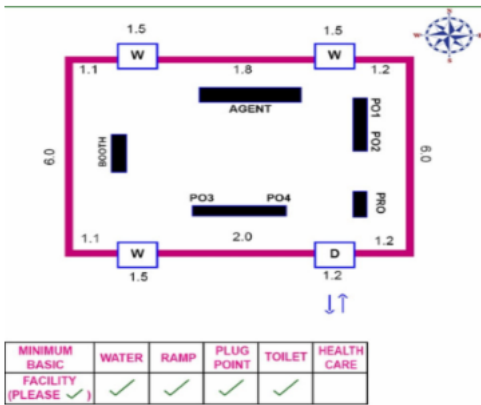

Google Map View

Polling Station Building Front View

Polling Station Front View

Cad View

Key MAP View

சட்டமன்றத் தொகுதியின் எண் மற்றும் பெயர் : 35-மதுரைத்தகம்  
பிரிவு எண் மற்றும் பெயர் 1-கருங்குழி (பே), வார்டு 13 பெரிய காலனி மெயின் தெரு