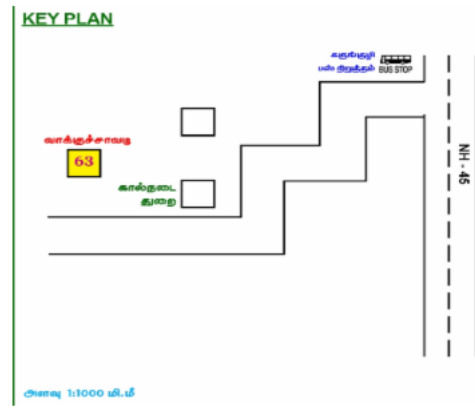

Google Map View

Polling Station Building Front View

Polling Station Front View

Cad View

Key MAP View

சட்டமன்றத் தொகுதியின் எண் மற்றும் பெயர் : 35-மதுராந்தகம்  
பிரிவு எண் மற்றும் பெயர் 1-கருங்குழி (பே), வார்டு 9 1வது காவாங்கரை தெரு