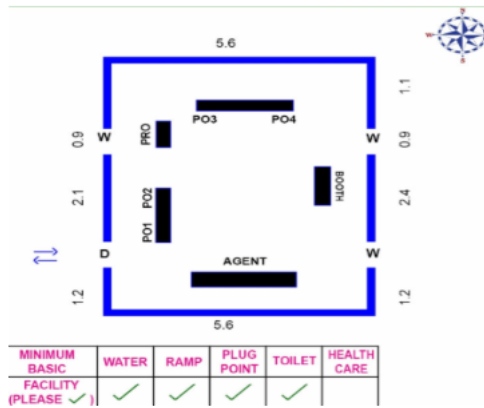

Google Map View

Polling Station Building Front View

Polling Station Front View

Cad View

Key MAP View

சட்டமன்றத் தொகுதியின் எண் மற்றும் பெயர் : 35-மதுராந்தகம்  
பிரிவு எண் மற்றும் பெயர் 1-கருங்குழி (பே), வார்டு 9 1வது காவாங்கரை தெரு