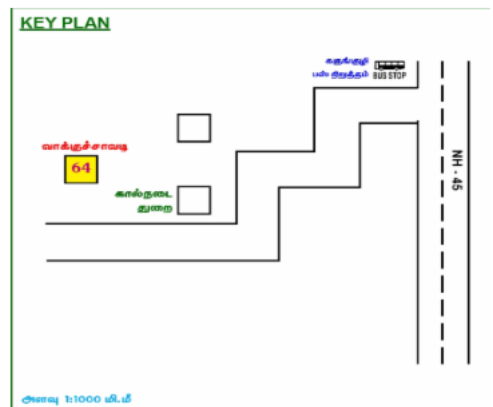

Key MAP View