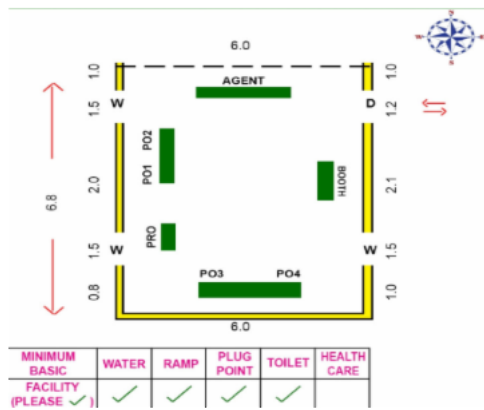

Google Map View

Polling Station Building Front View

Polling Station Front View

Cad View

Key MAP View

KEY PLAN

1 பெயர் : தருமன் தந்தை பெயர்: பொன்னுசாமி வீட்டு எண் : 1 வயது : 75 பாலினம் : ஆண்	TDG1355924 Photo is available	2 பெயர் : இந்திராணி கணவர் பெயர்: தருமன் வீட்டு எண் : 1 வயது : 70 பாலினம் : பெண்	MNY1271113 Photo is available	3 பெயர் : ஏழுமலை தந்தை பெயர்: தருமன் வீட்டு எண் : 1 வயது : 46 பாலினம் : ஆண்	MNY1274372 Photo is available
4 பெயர் : தேன்மொழி கணவர் பெயர்: கமலராஜ் வீட்டு எண் : 1 வயது : 42 பாலினம் : பெண்	TDG0674200 Photo is available	5 பெயர் : கமலராஜ் தந்தை பெயர்: முனுசாமி வீட்டு எண் : 1 வயது : 42 பாலினம் : ஆண்	TDG0674226 Photo is available	6 பெயர் : ஆறுமுகம் தந்தை பெயர்: தருமன் வீட்டு எண் : 1 வயது : 42 பாலினம் : ஆண்	TDG1129071 Photo is available
7 பெயர் : கோமளா கணவர் பெயர்: ஏழுமலை வீட்டு எண் : 1 வயது : 37 பாலினம் : பெண்	TDG0194183 Photo is available	8 பெயர் : துளசி தந்தை பெயர்: மூர்த்தி வீட்டு எண் : 1 வயது : 31 பாலினம் : ஆண்	TDG0564385 Photo is available	9 பெயர் : லோகபிரியா கணவர் பெயர்: ஆறுமுகம் வீட்டு எண் : 1 வயது : 28 பாலினம் : பெண்	TDG1001544 Photo is available
10 பெயர் : சாந்தி கணவர் பெயர்: செல்வராஜ் வீட்டு எண் : 2 வயது : 44 பாலினம் : பெண்	TDG0564617 Photo is available	11 பெயர் : சின்னம்மாள் கணவர் பெயர்: தேவராஜ் வீட்டு எண் : 3 வயது : 72 பாலினம் : பெண்	TDG1355965 Photo is available	12 பெயர் : குமார் தந்தை பெயர்: தேவராஜ் வீட்டு எண் : 3 வயது : 48 பாலினம் : ஆண்	TDG1355973 Photo is available
13 பெயர் : ஏழுமலை தந்தை பெயர்: தேவராஜ் வீட்டு எண் : 3 வயது : 45 பாலினம் : ஆண்	MNY2763001 Photo is available	14 பெயர் : வர்ஷா தந்தை பெயர்: ஏழுமலை வீட்டு எண் : 03, வயது : 19 பாலினம் : பெண்	TDG2225993 Photo is available	15 பெயர் : கமலக்கண்ணன் தந்தை பெயர்: தேவராஜ் வீட்டு எண் : 4 வயது : 50 பாலினம் : ஆண்	TDG1355981 Photo is available
16 பெயர் : தேவகி கணவர் பெயர்: கமலக்கண்ணன் வீட்டு எண் : 4 வயது : 44 பாலினம் : பெண்	MNY1274307 Photo is available	17 பெயர் : கன்னியப்பன் தந்தை பெயர்: தேவராஜ் வீட்டு எண் : 5 வயது : 58 பாலினம் : ஆண்	TDG1355999 Photo is available	18 பெயர் : மூர்த்தி தந்தை பெயர்: கன்னியப்பன் வீட்டு எண் : 5 வயது : 33 பாலினம் : ஆண்	TDG0371617 Photo is available
19 பெயர் : சின்னம்மாள் கணவர் பெயர்: வேதாசலம் வீட்டு எண் : 6 வயது : 86 பாலினம் : பெண்	TDG1356005 Photo is available	20 பெயர் : பன்னீர்செல்வம் தந்தை பெயர்: ஆரோக்கியம் வீட்டு எண் : 6 வயது : 28 பாலினம் : ஆண்	TDG0900621 Photo is available	21 பெயர் : குப்பம்மாள் கணவர் பெயர்: கிருஷ்ணன் வீட்டு எண் : 10 வயது : 65 பாலினம் : பெண்	MNY2763019 Photo is available
22 பெயர் : சரசுவதி கணவர் பெயர்: கண்ணாயிரம் வீட்டு எண் : 10 வயது : 62 பாலினம் : பெண்	MNY1273309 Photo is available	23 பெயர் : மோகன்தாஸ் தாயின் பெயர்: சரஸ்வதி வீட்டு எண் : 10 வயது : 46 பாலினம் : ஆண்	MNY1983246 Photo is available	24 பெயர் : கீதா கணவர் பெயர்: மோகன்தாஸ் வீட்டு எண் : 10 வயது : 41 பாலினம் : பெண்	TDG0159012 Photo is available
S 25 பெயர் : கோமதி தாயின் பெயர்: ஈஸ்வதி வீட்டு எண் : 10 வயது : 40 பாலினம் : பெண்	MNY1983212 Photo is available	26 பெயர் : முத்தம்மாள் கணவர் பெயர்: கிருஷ்ணன் வீட்டு எண் : 11 வயது : 78 பாலினம் : பெண்	MNY2763027 Photo is available	27 பெயர் : சேகர் தந்தை பெயர்: கிருஷ்ணன் வீட்டு எண் : 11 வயது : 54 பாலினம் : ஆண்	TDG1356039 Photo is available
28 பெயர் : விஜி கணவர் பெயர்: சேகர் வீட்டு எண் : 11 வயது : 43 பாலினம் : பெண்	TDG0024869 Photo is available	29 பெயர் : பானுமதி கணவர் பெயர்: கண்ணியப்பன் வீட்டு எண் : 12 வயது : 64 பாலினம் : பெண்	TDG1356047 Photo is available	30 பெயர் : பிரபாகரன் தந்தை பெயர்: வேதாசலம் வீட்டு எண் : 12, வயது : 45 பாலினம் : ஆண்	TDG0371534 Photo is available