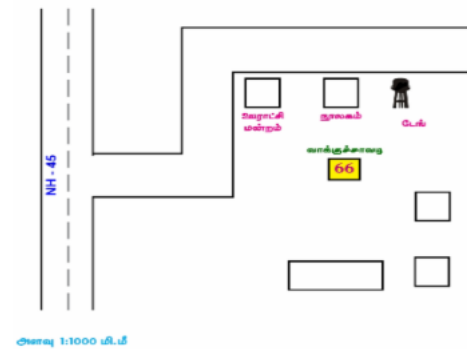

Google Map View

Polling Station Building Front View

Polling Station Front View

Cad View

Key MAP View

KEY PLAN

1 பெயர் : தருமன் தந்தை பெயர்: பொன்னுசாமி வீட்டு எண் : 1 வயது : 75 பாலினம் : ஆண்	TDG1355924 Photo is available	2 பெயர் : இந்திராணி கணவர் பெயர்: தருமன் வீட்டு எண் : 1 வயது : 70 பாலினம் : பெண்	MNY1271113 Photo is available	3 பெயர் : ஏழுமலை தந்தை பெயர்: தருமன் வீட்டு எண் : 1 வயது : 46 பாலினம் : ஆண்	MNY1274372 Photo is available
4 பெயர் : தேன்மொழி கணவர் பெயர்: கமலராஜ் வீட்டு எண் : 1 வயது : 42 பாலினம் : பெண்	TDG0674200 Photo is available	5 பெயர் : கமலராஜ் தந்தை பெயர்: முனுசாமி வீட்டு எண் : 1 வயது : 42 பாலினம் : ஆண்	TDG0674226 Photo is available	6 பெயர் : ஆறுமுகம் தந்தை பெயர்: தருமன் வீட்டு எண் : 1 வயது : 42 பாலினம் : ஆண்	TDG1129071 Photo is available
7 பெயர் : கோமளா கணவர் பெயர்: ஏழுமலை வீட்டு எண் : 1 வயது : 37 பாலினம் : பெண்	TDG0194183 Photo is available	8 பெயர் : துளசி தந்தை பெயர்: மூர்த்தி வீட்டு எண் : 1 வயது : 31 பாலினம் : ஆண்	TDG0564385 Photo is available	9 பெயர் : லோகபிரியா கணவர் பெயர்: ஆறுமுகம் வீட்டு எண் : 1 வயது : 28 பாலினம் : பெண்	TDG1001544 Photo is available
10 பெயர் : சாந்தி கணவர் பெயர்: செல்வராஜ் வீட்டு எண் : 2 வயது : 44 பாலினம் : பெண்	TDG0564617 Photo is available	11 பெயர் : சின்னம்மாள் கணவர் பெயர்: தேவராஜ் வீட்டு எண் : 3 வயது : 72 பாலினம் : பெண்	TDG1355965 Photo is available	12 பெயர் : குமார் தந்தை பெயர்: தேவராஜ் வீட்டு எண் : 3 வயது : 48 பாலினம் : ஆண்	TDG1355973 Photo is available
13 பெயர் : ஏழுமலை தந்தை பெயர்: தேவராஜ் வீட்டு எண் : 3 வயது : 45 பாலினம் : ஆண்	MNY2763001 Photo is available	14 பெயர் : வர்ஷா தந்தை பெயர்: ஏழுமலை வீட்டு எண் : 03, வயது : 19 பாலினம் : பெண்	TDG2225993 Photo is available	15 பெயர் : கமலக்கண்ணன் தந்தை பெயர்: தேவராஜ் வீட்டு எண் : 4 வயது : 50 பாலினம் : ஆண்	TDG1355981 Photo is available
16 பெயர் : தேவகி கணவர் பெயர்: கமலக்கண்ணன் வீட்டு எண் : 4 வயது : 44 பாலினம் : பெண்	MNY1274307 Photo is available	17 பெயர் : கன்னியப்பன் தந்தை பெயர்: தேவராஜ் வீட்டு எண் : 5 வயது : 58 பாலினம் : ஆண்	TDG1355999 Photo is available	18 பெயர் : மூர்த்தி தந்தை பெயர்: கன்னியப்பன் வீட்டு எண் : 5 வயது : 33 பாலினம் : ஆண்	TDG0371617 Photo is available
19 பெயர் : சின்னம்மாள் கணவர் பெயர்: வேதாசலம் வீட்டு எண் : 6 வயது : 86 பாலினம் : பெண்	TDG1356005 Photo is available	20 பெயர் : பன்னீர்செல்வம் தந்தை பெயர்: ஆரோக்கியம் வீட்டு எண் : 6 வயது : 28 பாலினம் : ஆண்	TDG0900621 Photo is available	21 பெயர் : குப்பம்மாள் கணவர் பெயர்: கிருஷ்ணன் வீட்டு எண் : 10 வயது : 65 பாலினம் : பெண்	MNY2763019 Photo is available
22 பெயர் : சரசுவதி கணவர் பெயர்: கண்ணாயிரம் வீட்டு எண் : 10 வயது : 62 பாலினம் : பெண்	MNY1273309 Photo is available	23 பெயர் : மோகன்தாஸ் தாயின் பெயர்: சரஸ்வதி வீட்டு எண் : 10 வயது : 46 பாலினம் : ஆண்	MNY1983246 Photo is available	24 பெயர் : கீதா கணவர் பெயர்: மோகன்தாஸ் வீட்டு எண் : 10 வயது : 41 பாலினம் : பெண்	TDG0159012 Photo is available
S 25 பெயர் : கோமதி தாயின் பெயர்: ஈஸ்வதி வீட்டு எண் : 10 வயது : 40 பாலினம் : பெண்	MNY1983212 Photo is available	26 பெயர் : முத்தம்மாள் கணவர் பெயர்: கிருஷ்ணன் வீட்டு எண் : 11 வயது : 78 பாலினம் : பெண்	MNY2763027 Photo is available	27 பெயர் : சேகர் தந்தை பெயர்: கிருஷ்ணன் வீட்டு எண் : 11 வயது : 54 பாலினம் : ஆண்	TDG1356039 Photo is available
28 பெயர் : விஜி கணவர் பெயர்: சேகர் வீட்டு எண் : 11 வயது : 43 பாலினம் : பெண்	TDG0024869 Photo is available	29 பெயர் : பானுமதி கணவர் பெயர்: கண்ணியப்பன் வீட்டு எண் : 12 வயது : 64 பாலினம் : பெண்	TDG1356047 Photo is available	30 பெயர் : பிரபாகரன் தந்தை பெயர்: வேதாசலம் வீட்டு எண் : 12, வயது : 45 பாலினம் : ஆண்	TDG0371534 Photo is available