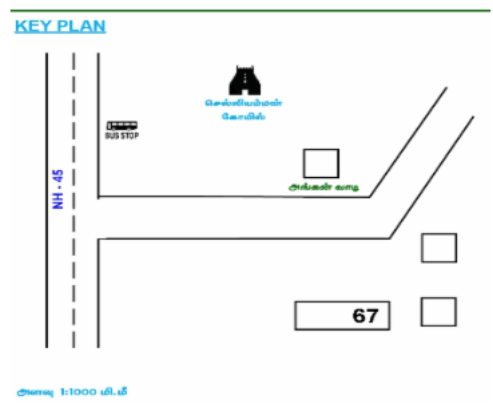

Cad View

Key MAP View