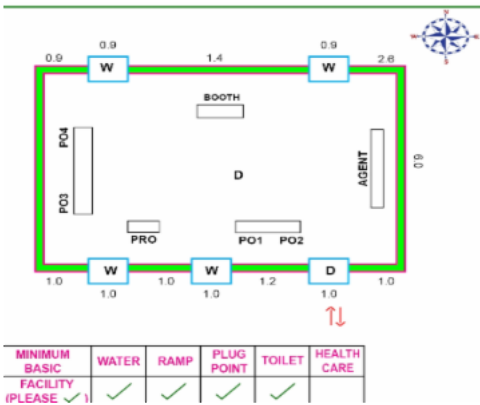

Cad View

Key MAP View