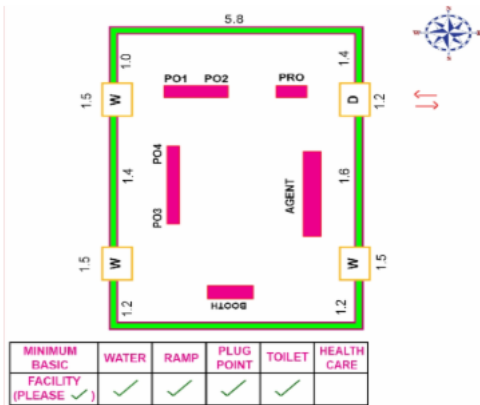

Cad View

Key MAP View