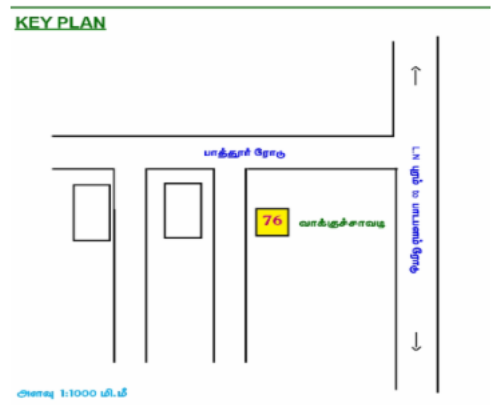

Cad View

Key MAP View