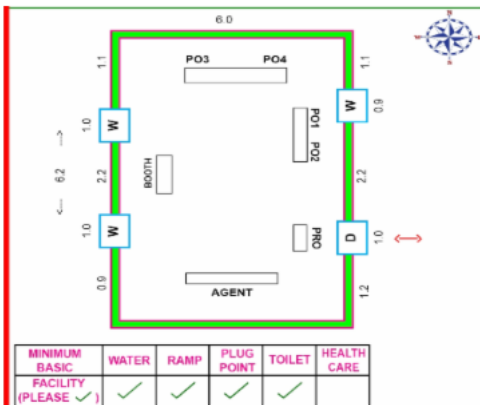

Cad View

Key MAP View