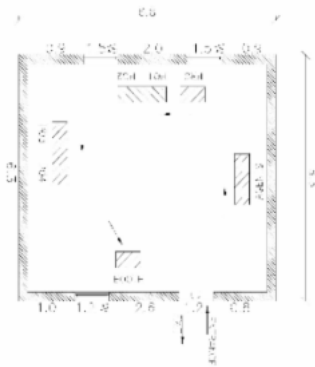

Cad View

Key MAP View