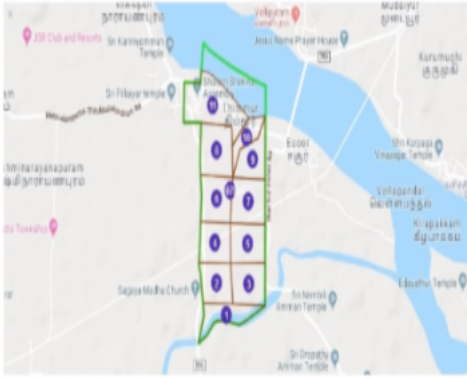

Nazri Naksha