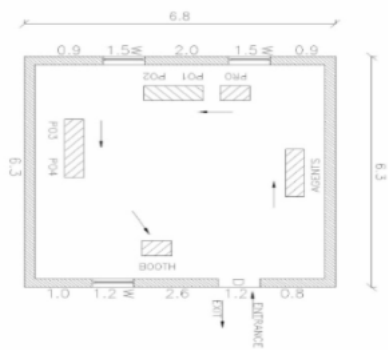

Google Map View

Polling Station Building Front View

Polling Station Front View

Cad View

Key MAP View

1 பெயர் : பிரியதர்ஷினி மு தந்தை பெயர்: முருகன் வீட்டு எண் : 00 வயது : 20 பாலினம் : பெண்	TDG2231827 Photo is available	2 பெயர் : ஜீவன் கு தந்தை பெயர்: குப்பன் வீட்டு எண் : 00 வயது : 19 பாலினம் : ஆண்	TDG2251197 Photo is available	3 பெயர் : தாமோதரன் தந்தை பெயர்: தங்கவேல் வீட்டு எண் : 1 வயது : 64 பாலினம் : ஆண்	TDG0403949 Photo is available
4 பெயர் : செல்வி கணவர் பெயர்: தாமோதரன் வீட்டு எண் : 1 வயது : 54 பாலினம் : பெண்	TDG0403956 Photo is available	5 பெயர் : அமுதா கணவர் பெயர்: ஏழுமலை வீட்டு எண் : 1 வயது : 44 பாலினம் : பெண்	TDG0867663 Photo is available	6 பெயர் : பாரதி கணவர் பெயர்: நாராயணன் வீட்டு எண் : 1 வயது : 44 பாலினம் : பெண்	TDG1957943 Photo is available
7 பெயர் : சுப்பிரமணி இதரர் பெயர்: பொன்னுசாமி வீட்டு எண் : 1 வயது : 41 பாலினம் : ஆண்	TDG0274910 Photo is available	8 பெயர் : கருணாகரன் தந்தை பெயர்: சபாபதி வீட்டு எண் : 1 வயது : 40 பாலினம் : ஆண்	TDG0274746 Photo is available	9 பெயர் : மலர்விழி பூ கணவர் பெயர்: பூபாலன் வீட்டு எண் : 1 வயது : 40 பாலினம் : பெண்	TDG0274704 Photo is available
10 பெயர் : பிரபு தந்தை பெயர்: தாமோதரன் வீட்டு எண் : 1 வயது : 38 பாலினம் : ஆண்	TDG0403964 Photo is available	11 பெயர் : விஜய் தந்தை பெயர்: தாமோதரன் வீட்டு எண் : 1 வயது : 34 பாலினம் : ஆண்	TDG0467951 Photo is available	12 பெயர் : குணசேகரன் தந்தை பெயர்: பொன்னுசாமி வீட்டு எண் : 1 வயது : 34 பாலினம் : ஆண்	TDG0274902 Photo is available
13 பெயர் : ஜானகிராமன் தந்தை பெயர்: அசோகன் வீட்டு எண் : 1 வயது : 33 பாலினம் : ஆண்	TDG0427542 Photo is available	14 பெயர் : மெகுலி தந்தை பெயர்: வெங்கடேசன் வீட்டு எண் : 1 வயது : 30 பாலினம் : பெண்	TDG0809905 Photo is available	15 பெயர் : மணிகண்டன் தந்தை பெயர்: தாமோதரன் வீட்டு எண் : 1 வயது : 30 பாலினம் : ஆண்	TDG0678672 Photo is available
16 பெயர் : சுபாஷ் தந்தை பெயர்: சுரேஷ் வீட்டு எண் : 1 வயது : 28 பாலினம் : ஆண்	TDG0903351 Photo is available	17 பெயர் : சந்தோஷ் தந்தை பெயர்: கிருஷ்ணன் வீட்டு எண் : 1 வயது : 27 பாலினம் : ஆண்	TDG1004191 Photo is available	18 பெயர் : பரமேஸ்வரி கணவர் பெயர்: ஜானகிராமன் வீட்டு எண் : 2 வயது : 44 பாலினம் : பெண்	TDG0786871 Photo is available
19 பெயர் : நாராயணன் தந்தை பெயர்: செல்லமுத்து வீட்டு எண் : 2 வயது : 44 பாலினம் : ஆண்	TDG0467829 Photo is available	20 பெயர் : தயாநிதி தந்தை பெயர்: அப்பாதுரை வீட்டு எண் : 2 வயது : 41 பாலினம் : ஆண்	TDG0274761 Photo is available	21 பெயர் : மகாலட்சுமி தந்தை பெயர்: ஏழுமலை வீட்டு எண் : 2 வயது : 23 பாலினம் : பெண்	TDG1996941 Photo is available
22 பெயர் : சீனுவாசன் தந்தை பெயர்: கன்னையன் வீட்டு எண் : 3-1 வயது : 51 பாலினம் : ஆண்	TDG1421148 Photo is available	23 பெயர் : சீதா கணவர் பெயர்: சீனுவாசன் வீட்டு எண் : 3-1 வயது : 36 பாலினம் : பெண்	TDG0570333 Photo is available	24 பெயர் : பெருமாள் தந்தை பெயர்: காத்தான் வீட்டு எண் : 4 வயது : 77 பாலினம் : ஆண்	TDG1421155 Photo is available
25 பெயர் : செல்லாயி கணவர் பெயர்: பெருமாள் வீட்டு எண் : 4 வயது : 73 பாலினம் : பெண்	TDG1421163 Photo is available	26 பெயர் : ஹேமமாலினி தந்தை பெயர்: பெருமாள் வீட்டு எண் : 4 வயது : 32 பாலினம் : பெண்	TDG0570390 Photo is available	27 பெயர் : ஜெயபுந் கணவர் பெயர்: ஹரி கிருஷ்ணன் வீட்டு எண் : 04 வயது : 27 பாலினம் : பெண்	TDG2053049 Photo is available
28 பெயர் : ஆனந்தி தந்தை பெயர்: ஆறுமுகம் வீட்டு எண் : 04 வயது : 23 பாலினம் : பெண்	TDG1996834 Photo is available	29 பெயர் : கிஷ்டன் தந்தை பெயர்: ஆறுமுகம் வீட்டு எண் : 5 வயது : 58 பாலினம் : ஆண்	TDG1421171 Photo is available	30 பெயர் : பிச்சையம்மாள் கணவர் பெயர்: கிஷ்டன் வீட்டு எண் : 5 வயது : 58 பாலினம் : பெண்	TDG1421189 Photo is available