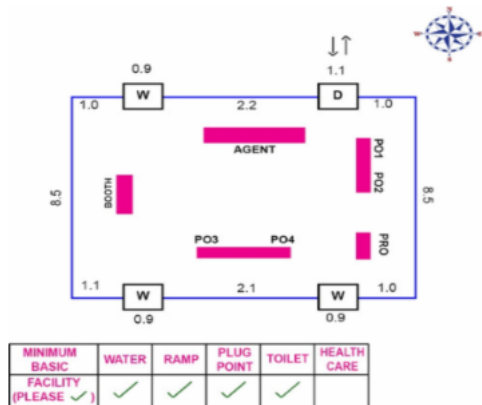

Cad View

Key MAP View