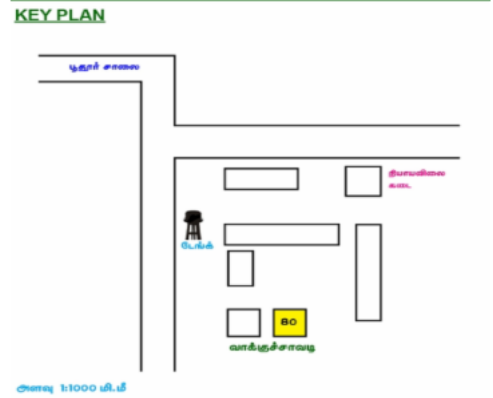

Cad View

Key MAP View