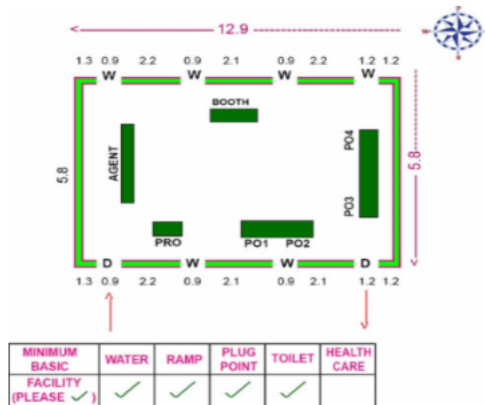

Google Map View

Polling Station Building Front View

Polling Station Front View

Cad View

Key MAP View

1 பெயர் : நாகராஜ் தந்தை பெயர்: ராகவன் வீட்டு எண் : 1 வயது : 40 பாலினம் : ஆண்	TDG0648386 Photo is available	2 பெயர் : செல்வி கணவர் பெயர்: ஆதி வீட்டு எண் : 001 வயது : 40 பாலினம் : பெண்	TDG1090935 Photo is available	3 பெயர் : ஆதி தாயின் பெயர்: அன்னம்மாள் வீட்டு எண் : 1 வயது : 38 பாலினம் : ஆண்	TDG0276089 Photo is available
4 பெயர் : தேவேந்திரன் தந்தை பெயர்: கணேசன் வீட்டு எண் : 1 வயது : 36 பாலினம் : ஆண்	TDG0275776 Photo is available	5 பெயர் : லலிதா கணவர் பெயர்: ரஜினி வீட்டு எண் : 1 வயது : 36 பாலினம் : பெண்	TDG0680090 Photo is available	6 பெயர் : அமுதவள்ளி கணவர் பெயர்: கன்னியப்பன் வீட்டு எண் : 1 வயது : 35 பாலினம் : பெண்	TDG0753665 Photo is available
7 பெயர் : திருநாவுக்கரசு தந்தை பெயர்: பெருமாள் வீட்டு எண் : 3 வயது : 46 பாலினம் : ஆண்	MNY1470319 Photo is available	8 பெயர் : ஜெனிபிர் வெரோனிகா தந்தை பெயர்: அருளப்பன் வீட்டு எண் : 3 வயது : 26 பாலினம் : பெண்	TDG1089820 Photo is available	9 பெயர் : பூங்காந்த் தந்தை பெயர்: ரஜினி வீட்டு எண் : 3 வயது : 25 பாலினம் : ஆண்	TDG1896968 Photo is available
10 பெயர் : அரிகிருஷ்ணன் தந்தை பெயர்: திருநாவுக்கரசு வீட்டு எண் : 03 வயது : 23 பாலினம் : ஆண்	TDG2065837 Photo is available	11 பெயர் : இந்திராணி கணவர் பெயர்: செல்வராஜ் வீட்டு எண் : 5 வயது : 65 பாலினம் : பெண்	MNY2796647 Photo is available	12 பெயர் : ராகு தந்தை பெயர்: முனியன் வீட்டு எண் : 6 வயது : 64 பாலினம் : ஆண்	TDG1461425 Photo is available
13 பெயர் : சரோஜா கணவர் பெயர்: ராகு வீட்டு எண் : 6 வயது : 60 பாலினம் : பெண்	TDG1461433 Photo is available	14 பெயர் : ஐயப்பன் தந்தை பெயர்: ராகவன் வீட்டு எண் : 6 வயது : 36 பாலினம் : ஆண்	TDG0031518 Photo is available	15 பெயர் : ஜெயப்பிரியா கணவர் பெயர்: நாகராஜ் வீட்டு எண் : 6 வயது : 32 பாலினம் : பெண்	TDG1066331 Photo is available
16 பெயர் : சகாயஜோஸ் தந்தை பெயர்: ஜோக்கிம் வீட்டு எண் : 6 வயது : 25 பாலினம் : ஆண்	TDG1089804 Photo is available	17 பெயர் : மணிமேகலை கணவர் பெயர்: கோவிந்தன் வீட்டு எண் : 8 வயது : 43 பாலினம் : பெண்	MNY1472380 Photo is available	18 பெயர் : கோவிந்து தந்தை பெயர்: ஏழுமலை வீட்டு எண் : 8 வயது : 38 பாலினம் : ஆண்	MNY1470368 Photo is available
19 பெயர் : சரண்ராஜ் தந்தை பெயர்: கோவிந்தன் வீட்டு எண் : 8 வயது : 25 பாலினம் : ஆண்	TDG1901891 Photo is available	20 பெயர் : ஆஷா தந்தை பெயர்: கோவிந்தன் வீட்டு எண் : 8 வயது : 23 பாலினம் : பெண்	TDG2170793 Photo is available	21 பெயர் : மூர்த்தி தந்தை பெயர்: ஏழுராள் வீட்டு எண் : 9 வயது : 48 பாலினம் : ஆண்	MNY1469519 Photo is available
22 பெயர் : மாரியம்மாள் கணவர் பெயர்: மூர்த்தி வீட்டு எண் : 9 வயது : 46 பாலினம் : பெண்	MNY2796670 Photo is available	23 பெயர் : எட்டியப்பன் தந்தை பெயர்: ஏழுராள் வீட்டு எண் : 9 வயது : 45 பாலினம் : ஆண்	MNY1472000 Photo is available	24 பெயர் : அம்பிகா கணவர் பெயர்: சகாதேவன் வீட்டு எண் : 10 வயது : 63 பாலினம் : பெண்	MNY1470228 Photo is available
25 பெயர் : ராஜேஷ் தந்தை பெயர்: சகாதேவன் வீட்டு எண் : 10 வயது : 26 பாலினம் : ஆண்	TDG1053065 Photo is available	26 பெயர் : ராஜாங்கம் தந்தை பெயர்: வெள்ளியான் வீட்டு எண் : 11 வயது : 45 பாலினம் : ஆண்	MNY1470293 Photo is available	27 பெயர் : அஞ்சலை தந்தை பெயர்: வெள்ளியான் வீட்டு எண் : 11 வயது : 42 பாலினம் : பெண்	MNY2035566 Photo is available
28 பெயர் : ராமலிங்கம் தந்தை பெயர்: வெள்ளியான் வீட்டு எண் : 12 வயது : 50 பாலினம் : ஆண்	MNY1471259 Photo is available	29 பெயர் : இல்லாமல்லி கணவர் பெயர்: ராமலிங்கம் வீட்டு எண் : 12 வயது : 44 பாலினம் : பெண்	MNY2035186 Photo is available	30 பெயர் : ஏழுமலை தந்தை பெயர்: கன்னியப்பன் வீட்டு எண் : 13 வயது : 58 பாலினம் : ஆண்	TDG1461458 Photo is available