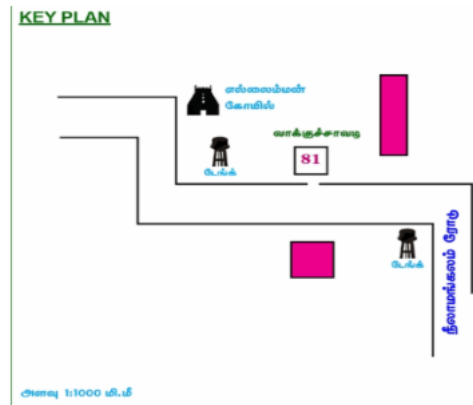

Google Map View

Polling Station Building Front View

Polling Station Front View

Cad View

Key MAP View

1 பெயர் : நாகராஜ் தந்தை பெயர்: ராகவன் வீட்டு எண் : 1 வயது : 40 பாலினம் : ஆண்	TDG0648386 Photo is available	2 பெயர் : செல்வி கணவர் பெயர்: ஆதி வீட்டு எண் : 001 வயது : 40 பாலினம் : பெண்	TDG1090935 Photo is available	3 பெயர் : ஆதி தாயின் பெயர்: அன்னம்மாள் வீட்டு எண் : 1 வயது : 38 பாலினம் : ஆண்	TDG0276089 Photo is available
4 பெயர் : தேவேந்திரன் தந்தை பெயர்: கணேசன் வீட்டு எண் : 1 வயது : 36 பாலினம் : ஆண்	TDG0275776 Photo is available	5 பெயர் : லலிதா கணவர் பெயர்: ரஜினி வீட்டு எண் : 1 வயது : 36 பாலினம் : பெண்	TDG0680090 Photo is available	6 பெயர் : அமுதவள்ளி கணவர் பெயர்: கன்னியப்பன் வீட்டு எண் : 1 வயது : 35 பாலினம் : பெண்	TDG0753665 Photo is available
7 பெயர் : திருநாவுக்கரசு தந்தை பெயர்: பெருமாள் வீட்டு எண் : 3 வயது : 46 பாலினம் : ஆண்	MNY1470319 Photo is available	8 பெயர் : ஜெனிபிர் வெரோனிகா தந்தை பெயர்: அருளப்பன் வீட்டு எண் : 3 வயது : 26 பாலினம் : பெண்	TDG1089820 Photo is available	9 பெயர் : பூங்காந்த் தந்தை பெயர்: ரஜினி வீட்டு எண் : 3 வயது : 25 பாலினம் : ஆண்	TDG1896968 Photo is available
10 பெயர் : அரிகிருஷ்ணன் தந்தை பெயர்: திருநாவுக்கரசு வீட்டு எண் : 03 வயது : 23 பாலினம் : ஆண்	TDG2065837 Photo is available	11 பெயர் : இந்திராணி கணவர் பெயர்: செல்வராஜ் வீட்டு எண் : 5 வயது : 65 பாலினம் : பெண்	MNY2796647 Photo is available	12 பெயர் : ராகு தந்தை பெயர்: முனியன் வீட்டு எண் : 6 வயது : 64 பாலினம் : ஆண்	TDG1461425 Photo is available
13 பெயர் : சரோஜா கணவர் பெயர்: ராகு வீட்டு எண் : 6 வயது : 60 பாலினம் : பெண்	TDG1461433 Photo is available	14 பெயர் : ஐயப்பன் தந்தை பெயர்: ராகவன் வீட்டு எண் : 6 வயது : 36 பாலினம் : ஆண்	TDG0031518 Photo is available	15 பெயர் : ஜெயப்பிரியா கணவர் பெயர்: நாகராஜ் வீட்டு எண் : 6 வயது : 32 பாலினம் : பெண்	TDG1066331 Photo is available
16 பெயர் : சகாயஜோஸ் தந்தை பெயர்: ஜோக்கிம் வீட்டு எண் : 6 வயது : 25 பாலினம் : ஆண்	TDG1089804 Photo is available	17 பெயர் : மணிமேகலை கணவர் பெயர்: கோவிந்தன் வீட்டு எண் : 8 வயது : 43 பாலினம் : பெண்	MNY1472380 Photo is available	18 பெயர் : கோவிந்து தந்தை பெயர்: ஏழுமலை வீட்டு எண் : 8 வயது : 38 பாலினம் : ஆண்	MNY1470368 Photo is available
19 பெயர் : சரண்ராஜ் தந்தை பெயர்: கோவிந்தன் வீட்டு எண் : 8 வயது : 25 பாலினம் : ஆண்	TDG1901891 Photo is available	20 பெயர் : ஆஷா தந்தை பெயர்: கோவிந்தன் வீட்டு எண் : 8 வயது : 23 பாலினம் : பெண்	TDG2170793 Photo is available	21 பெயர் : மூர்த்தி தந்தை பெயர்: ஏழுராள் வீட்டு எண் : 9 வயது : 48 பாலினம் : ஆண்	MNY1469519 Photo is available
22 பெயர் : மாரியம்மாள் கணவர் பெயர்: மூர்த்தி வீட்டு எண் : 9 வயது : 46 பாலினம் : பெண்	MNY2796670 Photo is available	23 பெயர் : எட்டியப்பன் தந்தை பெயர்: ஏழுராள் வீட்டு எண் : 9 வயது : 45 பாலினம் : ஆண்	MNY1472000 Photo is available	24 பெயர் : அம்பிகா கணவர் பெயர்: சகாதேவன் வீட்டு எண் : 10 வயது : 63 பாலினம் : பெண்	MNY1470228 Photo is available
25 பெயர் : ராஜேஷ் தந்தை பெயர்: சகாதேவன் வீட்டு எண் : 10 வயது : 26 பாலினம் : ஆண்	TDG1053065 Photo is available	26 பெயர் : ராஜாங்கம் தந்தை பெயர்: வெள்ளியான் வீட்டு எண் : 11 வயது : 45 பாலினம் : ஆண்	MNY1470293 Photo is available	27 பெயர் : அஞ்சலை தந்தை பெயர்: வெள்ளியான் வீட்டு எண் : 11 வயது : 42 பாலினம் : பெண்	MNY2035566 Photo is available
28 பெயர் : ராமலிங்கம் தந்தை பெயர்: வெள்ளியான் வீட்டு எண் : 12 வயது : 50 பாலினம் : ஆண்	MNY1471259 Photo is available	29 பெயர் : இல்லாமல்லி கணவர் பெயர்: ராமலிங்கம் வீட்டு எண் : 12 வயது : 44 பாலினம் : பெண்	MNY2035186 Photo is available	30 பெயர் : ஏழுமலை தந்தை பெயர்: கன்னியப்பன் வீட்டு எண் : 13 வயது : 58 பாலினம் : ஆண்	TDG1461458 Photo is available