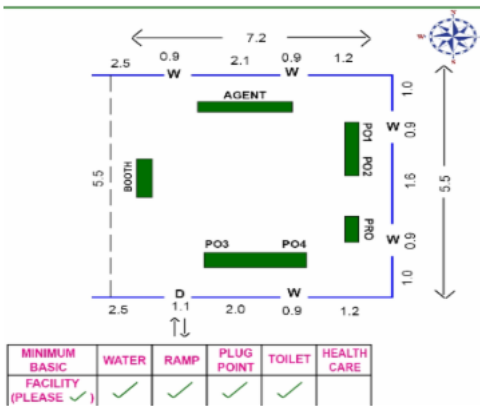

Google Map View

Polling Station Building Front View

Polling Station Front View

Cad View

Key MAP View

1 பெயர் : ஆனிலவரா தந்தை பெயர்: பாலசாமி வீட்டு எண் : 1 வயது : 59 பாலினம் : பெண்	TDG0032995 Photo is available	2 பெயர் : ராணிஜோதிபரபு கணவர் பெயர்: பாஸ்கரன் வீட்டு எண் : 1 வயது : 31 பாலினம் : பெண்	TDG0572560 Photo is available	3 பெயர் : மைக்கேல் தந்தை பெயர்: மோயிஸ் வீட்டு எண் : 2 வயது : 41 பாலினம் : ஆண்	TDG0196071 Photo is available
4 பெயர் : ஜோசப் தந்தை பெயர்: ராஜப்பன் வீட்டு எண் : 3 வயது : 92 பாலினம் : ஆண்	TDG1491190 Photo is available	5 பெயர் : செல்வராஜ் தந்தை பெயர்: ஜோசப் வீட்டு எண் : 3 வயது : 57 பாலினம் : ஆண்	TDG1491208 Photo is available	6 பெயர் : சாலமோன் தந்தை பெயர்: ஜோசப் வீட்டு எண் : 3 வயது : 46 பாலினம் : ஆண்	TDG1491224 Photo is available
7 பெயர் : தனமேரி கணவர் பெயர்: செல்வராஜ் வீட்டு எண் : 3 வயது : 45 பாலினம் : பெண்	MNY2797009 Photo is available	8 பெயர் : லூர்துமேரி கணவர் பெயர்: வேளாங்கண்ணி வீட்டு எண் : 4 வயது : 31 பாலினம் : பெண்	TDG0811091 Photo is available	9 பெயர் : டோமினிக்காவியா தந்தை பெயர்: பிரான்சீஸ் வீட்டு எண் : 5 வயது : 57 பாலினம் : ஆண்	TDG1491232 Photo is available
10 பெயர் : அன்னம்மாள் கணவர் பெயர்: டோமினிக் சாவியோ வீட்டு எண் : 5 வயது : 51 பாலினம் : பெண்	MNY1471655 Photo is available	11 பெயர் : ஜெசிந்தா தந்தை பெயர்: லூர்து சேவியர் வீட்டு எண் : 5 வயது : 24 பாலினம் : பெண்	TDG1888759 Photo is available	12 பெயர் : வேளாங்கண்ணி தந்தை பெயர்: ராயப்பன் வீட்டு எண் : 6 வயது : 63 பாலினம் : ஆண்	TDG1491240 Photo is available
13 பெயர் : பாலம்மாள் கணவர் பெயர்: வேளாங்கண்ணி வீட்டு எண் : 6 வயது : 57 பாலினம் : பெண்	TDG1491257 Photo is available	14 பெயர் : லூர்துசேவியர் தந்தை பெயர்: ராயப்பன் வீட்டு எண் : 6 வயது : 55 பாலினம் : ஆண்	TDG1491265 Photo is available	15 பெயர் : லில்லிமேரி கணவர் பெயர்: லூர்துசேவியர் வீட்டு எண் : 6 வயது : 46 பாலினம் : பெண்	MNY2797025 Photo is available
# 16 பெயர் : லூ லூர்து சேவியர் தந்தை பெயர்: மரிய ஜோசப் வீட்டு எண் : எண்.13ஏ வயது : 60 பாலினம் : ஆண்	TDG1491273 Photo is available	# 17 பெயர் : அ மரிய ஜோஸ்பீன் கணவர் பெயர்: லூர்து சேவியர் வீட்டு எண் : எண்.13ஏ வயது : 59 பாலினம் : பெண்	TDG1491281 Photo is available	18 பெயர் : ஜோசப் ராஜ் தந்தை பெயர்: மரிய ஜோசப் வீட்டு எண் : 6-1 வயது : 48 பாலினம் : ஆண்	TDG1491299 Photo is available
19 பெயர் : லியோபிரதீப் தந்தை பெயர்: வேளாங்கண்ணி வீட்டு எண் : 6A வயது : 31 பாலினம் : ஆண்	TDG0572594 Photo is available	20 பெயர் : பாலம்மாள் கணவர் பெயர்: மரியசூசை வீட்டு எண் : 7 வயது : 71 பாலினம் : பெண்	TDG1491307 Photo is available	21 பெயர் : லில்லிமேரி கணவர் பெயர்: ஆரோக்கியசாமி வீட்டு எண் : 7 வயது : 46 பாலினம் : பெண்	MNY2797041 Photo is available
22 பெயர் : ஜெனிபர் கணவர் பெயர்: ஜோசப் வீட்டு எண் : 7 வயது : 40 பாலினம் : பெண்	TDG0196063 Photo is available	23 பெயர் : அஸ்வினி தந்தை பெயர்: ஆரோக்கியசாமி வீட்டு எண் : 7 வயது : 22 பாலினம் : பெண்	TDG2117075 Photo is available	24 பெயர் : ஆரோக்கியசாமி தந்தை பெயர்: மரியசூசை வீட்டு எண் : 7-1 வயது : 51 பாலினம் : ஆண்	TDG1495696 Photo is available
25 பெயர் : மரிய ஆகாஷ் தந்தை பெயர்: ஆரோக்கியசாமி வீட்டு எண் : 7/12 வயது : 24 பாலினம் : ஆண்	TDG2033793 Photo is available	26 பெயர் : ஜோசப் தந்தை பெயர்: மரியசூசை வீட்டு எண் : 7M வயது : 46 பாலினம் : ஆண்	MNY2033595 Photo is available	27 பெயர் : காட்வின தந்தை பெயர்: தோமினிக்காவியோ வீட்டு எண் : 8 வயது : 29 பாலினம் : ஆண்	TDG0977561 Photo is available
28 பெயர் : அலெக்ஸாண்டர் தந்தை பெயர்: அந்தோணி வீட்டு எண் : 8-1 வயது : 58 பாலினம் : ஆண்	TDG1495712 Photo is available	29 பெயர் : மேரிஎமில்டா கணவர் பெயர்: அலக்ஸாண்டர் வீட்டு எண் : 8-1 வயது : 51 பாலினம் : பெண்	TDG1495720 Photo is available	30 பெயர் : அமலா தந்தை பெயர்: பாலசாமி வீட்டு எண் : 10 வயது : 78 பாலினம் : பெண்	TDG1495753 Photo is available