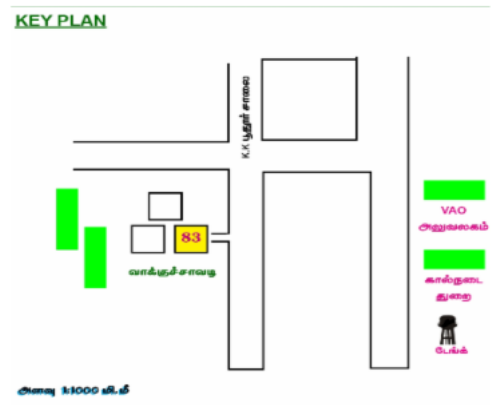

Google Map View

Polling Station Building Front View

Polling Station Front View

Cad View

Key MAP View

1 பெயர் : ஆனிலவரா தந்தை பெயர்: பாலசாமி வீட்டு எண் : 1 வயது : 59 பாலினம் : பெண்	TDG0032995 Photo is available	2 பெயர் : ராணிஜோதிபரபு கணவர் பெயர்: பாஸ்கரன் வீட்டு எண் : 1 வயது : 31 பாலினம் : பெண்	TDG0572560 Photo is available	3 பெயர் : மைக்கேல் தந்தை பெயர்: மோயிஸ் வீட்டு எண் : 2 வயது : 41 பாலினம் : ஆண்	TDG0196071 Photo is available
4 பெயர் : ஜோசப் தந்தை பெயர்: ராஜப்பன் வீட்டு எண் : 3 வயது : 92 பாலினம் : ஆண்	TDG1491190 Photo is available	5 பெயர் : செல்வராஜ் தந்தை பெயர்: ஜோசப் வீட்டு எண் : 3 வயது : 57 பாலினம் : ஆண்	TDG1491208 Photo is available	6 பெயர் : சாலமோன் தந்தை பெயர்: ஜோசப் வீட்டு எண் : 3 வயது : 46 பாலினம் : ஆண்	TDG1491224 Photo is available
7 பெயர் : தனமேரி கணவர் பெயர்: செல்வராஜ் வீட்டு எண் : 3 வயது : 45 பாலினம் : பெண்	MNY2797009 Photo is available	8 பெயர் : லூர்துமேரி கணவர் பெயர்: வேளாங்கண்ணி வீட்டு எண் : 4 வயது : 31 பாலினம் : பெண்	TDG0811091 Photo is available	9 பெயர் : டோமினிக்காவியா தந்தை பெயர்: பிரான்சீஸ் வீட்டு எண் : 5 வயது : 57 பாலினம் : ஆண்	TDG1491232 Photo is available
10 பெயர் : அன்னம்மாள் கணவர் பெயர்: டோமினிக் சாவியோ வீட்டு எண் : 5 வயது : 51 பாலினம் : பெண்	MNY1471655 Photo is available	11 பெயர் : ஜெசிந்தா தந்தை பெயர்: லூர்து சேவியர் வீட்டு எண் : 5 வயது : 24 பாலினம் : பெண்	TDG1888759 Photo is available	12 பெயர் : வேளாங்கண்ணி தந்தை பெயர்: ராயப்பன் வீட்டு எண் : 6 வயது : 63 பாலினம் : ஆண்	TDG1491240 Photo is available
13 பெயர் : பாலம்மாள் கணவர் பெயர்: வேளாங்கண்ணி வீட்டு எண் : 6 வயது : 57 பாலினம் : பெண்	TDG1491257 Photo is available	14 பெயர் : லூர்துசேவியர் தந்தை பெயர்: ராயப்பன் வீட்டு எண் : 6 வயது : 55 பாலினம் : ஆண்	TDG1491265 Photo is available	15 பெயர் : லில்லிமேரி கணவர் பெயர்: லூர்துசேவியர் வீட்டு எண் : 6 வயது : 46 பாலினம் : பெண்	MNY2797025 Photo is available
# 16 பெயர் : லூ லூர்து சேவியர் தந்தை பெயர்: மரிய ஜோசப் வீட்டு எண் : எண்.13ஏ வயது : 60 பாலினம் : ஆண்	TDG1491273 Photo is available	# 17 பெயர் : அ மரிய ஜோஸ்பீன் கணவர் பெயர்: லூர்து சேவியர் வீட்டு எண் : எண்.13ஏ வயது : 59 பாலினம் : பெண்	TDG1491281 Photo is available	18 பெயர் : ஜோசப் ராஜ் தந்தை பெயர்: மரிய ஜோசப் வீட்டு எண் : 6-1 வயது : 48 பாலினம் : ஆண்	TDG1491299 Photo is available
19 பெயர் : லியோபிரதீப் தந்தை பெயர்: வேளாங்கண்ணி வீட்டு எண் : 6A வயது : 31 பாலினம் : ஆண்	TDG0572594 Photo is available	20 பெயர் : பாலம்மாள் கணவர் பெயர்: மரியசூசை வீட்டு எண் : 7 வயது : 71 பாலினம் : பெண்	TDG1491307 Photo is available	21 பெயர் : லில்லிமேரி கணவர் பெயர்: ஆரோக்கியசாமி வீட்டு எண் : 7 வயது : 46 பாலினம் : பெண்	MNY2797041 Photo is available
22 பெயர் : ஜெனிபர் கணவர் பெயர்: ஜோசப் வீட்டு எண் : 7 வயது : 40 பாலினம் : பெண்	TDG0196063 Photo is available	23 பெயர் : அஸ்வினி தந்தை பெயர்: ஆரோக்கியசாமி வீட்டு எண் : 7 வயது : 22 பாலினம் : பெண்	TDG2117075 Photo is available	24 பெயர் : ஆரோக்கியசாமி தந்தை பெயர்: மரியசூசை வீட்டு எண் : 7-1 வயது : 51 பாலினம் : ஆண்	TDG1495696 Photo is available
25 பெயர் : மரிய ஆகாஷ் தந்தை பெயர்: ஆரோக்கியசாமி வீட்டு எண் : 7/12 வயது : 24 பாலினம் : ஆண்	TDG2033793 Photo is available	26 பெயர் : ஜோசப் தந்தை பெயர்: மரியசூசை வீட்டு எண் : 7M வயது : 46 பாலினம் : ஆண்	MNY2033595 Photo is available	27 பெயர் : காட்வின தந்தை பெயர்: தோமினிக்காவியோ வீட்டு எண் : 8 வயது : 29 பாலினம் : ஆண்	TDG0977561 Photo is available
28 பெயர் : அலெக்ஸாண்டர் தந்தை பெயர்: அந்தோணி வீட்டு எண் : 8-1 வயது : 58 பாலினம் : ஆண்	TDG1495712 Photo is available	29 பெயர் : மேரிஎமில்டா கணவர் பெயர்: அலக்ஸாண்டர் வீட்டு எண் : 8-1 வயது : 51 பாலினம் : பெண்	TDG1495720 Photo is available	30 பெயர் : அமலா தந்தை பெயர்: பாலசாமி வீட்டு எண் : 10 வயது : 78 பாலினம் : பெண்	TDG1495753 Photo is available