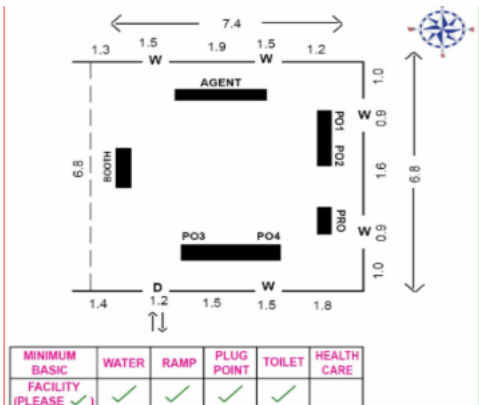

Google Map View

Polling Station Building Front View

Polling Station Front View

Cad View

Key MAP View

சட்டமன்றத் தொகுதியின் எண் மற்றும் பெயர் : 35-மதுராந்தகம்  
பிரிவு எண் மற்றும் பெயர் 1-வீராணகுன்னம் (ஊ) மற்றும் (வ.கி), வார்டு 2 ஐயர் தெரு