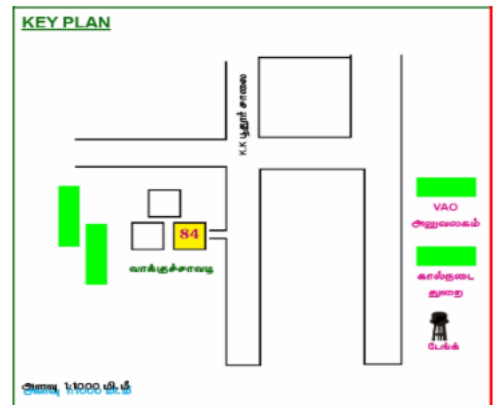

**3. வாக்குச் சாவடியின் விவரங்கள்**

<p><b>வாக்குச் சாவடியின் எண் மற்றும் பெயர் :</b></p> <p>88 - ஊராட்சி ஒன்றிய ஆரம்பப்பள்ளி வீராணகுன்னம் தெற்கு முகம் பார்த்த மேற்கு பகுதி</p> <p><b>வாக்குச் சாவடியின் முகவரி :</b></p> <p>ஊராட்சி ஒன்றிய ஆரம்பப்பள்ளி வீராணகுன்னம் தெற்கு முகம் பார்த்த மேற்கு பகுதி</p>	<p><b>வாக்குச் சாவடியின் வகைப்பாடு (ஆண்/பெண்/பொது)</b></p> <p><b>துணை வாக்குச் சாவடிகளின் எண்ணிக்கை</b></p> <p style="text-align: center;">:</p>	<p><b>பொது</b></p> <p style="font-size: 24px;">0</p>
-------------------------------------------------------------------------------------------------------------------------------------------------------------------------------------------------------------------------------------------------------------------------	--------------------------------------------------------------------------------------------------------------------------------------------------	------------------------------------------------------

Google Map View

Polling Station Building Front View

Polling Station Front View

Cad View

Key MAP View

சட்டமன்றத் தொகுதியின் எண் மற்றும் பெயர் : 35-மதுராந்தகம்  
பிரிவு எண் மற்றும் பெயர் 1-வீராணகுன்னம் (ஊ) மற்றும் (வ.கி), வார்டு 2 ஐயர் தெரு