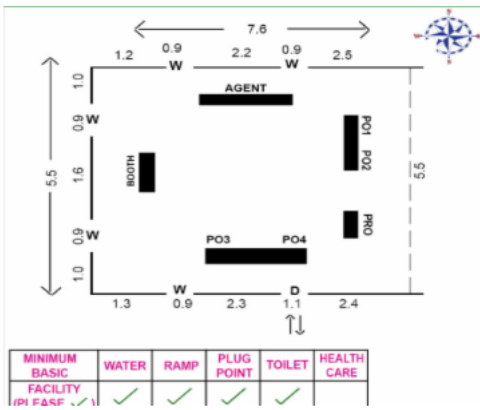

Nazri Naksha

Google Map View

Polling Station Building Front View

Polling Station Front View

Cad View

Key MAP View

1 பெயர் : துரைசாமி தந்தை பெயர்: குட்டியப்பன் வீட்டு எண் : 1 வயது : 69 பாலினம் : ஆண்	TDG1296193	Photo is available	2 பெயர் : பிரேமா கணவர் பெயர்: துரைசாமி வீட்டு எண் : 1 வயது : 65 பாலினம் : பெண்	TDG1296201	Photo is available	3 பெயர் : தினகரன் தந்தை பெயர்: துரைசாமி வீட்டு எண் : 1 வயது : 44 பாலினம் : ஆண்	MNY2035541	Photo is available
4 பெயர் : கார்த்திகேயன் தந்தை பெயர்: கிருஷ்ணன் வீட்டு எண் : 1 வயது : 37 பாலினம் : ஆண்	TDG0033381	Photo is available	5 பெயர் : சேட்டு தந்தை பெயர்: ஏழுமலை வீட்டு எண் : 1 வயது : 36 பாலினம் : ஆண்	TDG0033514	Photo is available	6 பெயர் : தமிழ்ச்செல்வி கணவர் பெயர்: கார்த்திகேயன் வீட்டு எண் : 1 வயது : 36 பாலினம் : பெண்	TDG0811547	Photo is available
7 பெயர் : சித்ரா கணவர் பெயர்: சேட்டு வீட்டு எண் : 1 வயது : 33 பாலினம் : பெண்	TDG0680900	Photo is available	8 பெயர் : குமாரி கணவர் பெயர்: தாஸ் வீட்டு எண் : 1 வயது : 33 பாலினம் : பெண்	TDG2094977	Photo is available	9 பெயர் : வேலு தந்தை பெயர்: காத்தவராயன் வீட்டு எண் : 1/9 வயது : 49 பாலினம் : ஆண்	TDG1090372	Photo is available
10 பெயர் : சந்திரா கணவர் பெயர்: தேவதாஸ் வீட்டு எண் : 2 வயது : 79 பாலினம் : பெண்	TDG1296219	Photo is available	11 பெயர் : மணிகண்டன் தந்தை பெயர்: கிருஷ்ணன் வீட்டு எண் : 2 வயது : 61 பாலினம் : ஆண்	TDG2029247	Photo is available	12 பெயர் : ராணி கணவர் பெயர்: ஜான்வேளங்கன்னி வீட்டு எண் : 2 வயது : 57 பாலினம் : பெண்	TDG0033498	Photo is available
13 பெயர் : பன்னீர் தந்தை பெயர்: தேவதாஸ் வீட்டு எண் : 2 வயது : 44 பாலினம் : ஆண்	MNY2488799	Photo is available	14 பெயர் : பானுமதி கணவர் பெயர்: மணிகண்டன் வீட்டு எண் : 2 வயது : 35 பாலினம் : பெண்	TDG2029163	Photo is available	15 பெயர் : வெனிஸ்மேரி தந்தை பெயர்: சைலாமணிவர்மா வீட்டு எண் : 2 வயது : 27 பாலினம் : பெண்	TDG1004852	Photo is available
16 பெயர் : சின்னக்கண்ணு தந்தை பெயர்: பொன்னன் வீட்டு எண் : 3 வயது : 74 பாலினம் : ஆண்	TDG1296227	Photo is available	17 பெயர் : மணிமமாள் கணவர் பெயர்: சின்னக்கண்ணு வீட்டு எண் : 3 வயது : 72 பாலினம் : பெண்	TDG1296235	Photo is available	18 பெயர் : விஜயரங்கன் தந்தை பெயர்: சின்னக்கண்ணு வீட்டு எண் : 3 வயது : 43 பாலினம் : ஆண்	MNY1470806	Photo is available
19 பெயர் : தயாநிதி தந்தை பெயர்: சேகர் வீட்டு எண் : 3 வயது : 40 பாலினம் : ஆண்	TDG0573451	Photo is available	20 பெயர் : பிரியா தந்தை பெயர்: விஜயரங்கன் வீட்டு எண் : 3 வயது : 39 பாலினம் : பெண்	TDG0033480	Photo is available	21 பெயர் : மீமா கணவர் பெயர்: தயாநிதி வீட்டு எண் : 3 வயது : 38 பாலினம் : பெண்	TDG0033357	Photo is available
22 பெயர் : சுரேஷ் தாயின் பெயர்: ஜெயா வீட்டு எண் : 3 வயது : 35 பாலினம் : ஆண்	TDG0196659	Photo is available	23 பெயர் : சரஸ்வதி தந்தை பெயர்: சின்னக்கண்ணு வீட்டு எண் : 3 வயது : 31 பாலினம் : பெண்	TDG0811471	Photo is available	24 பெயர் : நாகப்பன் தந்தை பெயர்: பொன்னன் வீட்டு எண் : 4 வயது : 68 பாலினம் : ஆண்	TDG1296243	Photo is available
25 பெயர் : அஞ்சலை கணவர் பெயர்: நாகப்பன் வீட்டு எண் : 4 வயது : 65 பாலினம் : பெண்	TDG1296250	Photo is available	26 பெயர் : அருள்மொழி தந்தை பெயர்: பாபு வீட்டு எண் : 4 வயது : 30 பாலினம் : பெண்	TDG0904516	Photo is available	# 27 பெயர் : ஆனந்தி ஏ தந்தை பெயர்: ஏழுமலை வீட்டு எண் : 4 வயது : 26 பாலினம் : பெண்	TDG1090406	Photo is available
28 பெயர் : அஞ்சலை கணவர் பெயர்: முருவன் வீட்டு எண் : 5 வயது : 55 பாலினம் : பெண்	TDG1296276	Photo is available	29 பெயர் : செல்லமுத்து தந்தை பெயர்: வேதாசலம் வீட்டு எண் : 6 வயது : 69 பாலினம் : ஆண்	TDG1296284	Photo is available	30 பெயர் : நீலா கணவர் பெயர்: செல்லமுத்து வீட்டு எண் : 6 வயது : 67 பாலினம் : பெண்	TDG1296292	Photo is available