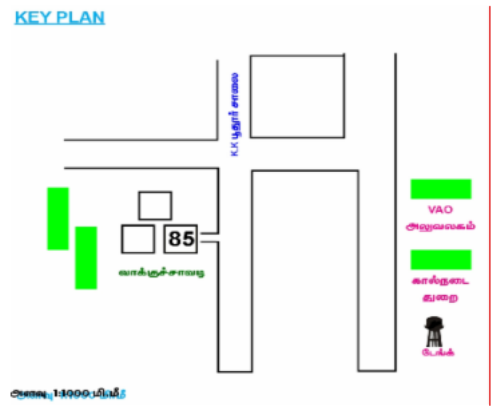

Nazri Naksha

Google Map View

Polling Station Building Front View

Polling Station Front View

Cad View

Key MAP View

1 பெயர் : துரைசாமி தந்தை பெயர்: குட்டியப்பன் வீட்டு எண் : 1 வயது : 69 பாலினம் : ஆண்	TDG1296193	Photo is available	2 பெயர் : பிரேமா கணவர் பெயர்: துரைசாமி வீட்டு எண் : 1 வயது : 65 பாலினம் : பெண்	TDG1296201	Photo is available	3 பெயர் : தினகரன் தந்தை பெயர்: துரைசாமி வீட்டு எண் : 1 வயது : 44 பாலினம் : ஆண்	MNY2035541	Photo is available
4 பெயர் : கார்த்திகேயன் தந்தை பெயர்: கிருஷ்ணன் வீட்டு எண் : 1 வயது : 37 பாலினம் : ஆண்	TDG0033381	Photo is available	5 பெயர் : சேட்டு தந்தை பெயர்: ஏழுமலை வீட்டு எண் : 1 வயது : 36 பாலினம் : ஆண்	TDG0033514	Photo is available	6 பெயர் : தமிழ்ச்செல்வி கணவர் பெயர்: கார்த்திகேயன் வீட்டு எண் : 1 வயது : 36 பாலினம் : பெண்	TDG0811547	Photo is available
7 பெயர் : சித்ரா கணவர் பெயர்: சேட்டு வீட்டு எண் : 1 வயது : 33 பாலினம் : பெண்	TDG0680900	Photo is available	8 பெயர் : குமாரி கணவர் பெயர்: தாஸ் வீட்டு எண் : 1 வயது : 33 பாலினம் : பெண்	TDG2094977	Photo is available	9 பெயர் : வேலு தந்தை பெயர்: காத்தவராயன் வீட்டு எண் : 1/9 வயது : 49 பாலினம் : ஆண்	TDG1090372	Photo is available
10 பெயர் : சந்திரா கணவர் பெயர்: தேவதாஸ் வீட்டு எண் : 2 வயது : 79 பாலினம் : பெண்	TDG1296219	Photo is available	11 பெயர் : மணிகண்டன் தந்தை பெயர்: கிருஷ்ணன் வீட்டு எண் : 2 வயது : 61 பாலினம் : ஆண்	TDG2029247	Photo is available	12 பெயர் : ராணி கணவர் பெயர்: ஜான்வேளங்கன்னி வீட்டு எண் : 2 வயது : 57 பாலினம் : பெண்	TDG0033498	Photo is available
13 பெயர் : பன்னீர் தந்தை பெயர்: தேவதாஸ் வீட்டு எண் : 2 வயது : 44 பாலினம் : ஆண்	MNY2488799	Photo is available	14 பெயர் : பானுமதி கணவர் பெயர்: மணிகண்டன் வீட்டு எண் : 2 வயது : 35 பாலினம் : பெண்	TDG2029163	Photo is available	15 பெயர் : வெனிஸ்மேரி தந்தை பெயர்: சைலாமணிவர்மா வீட்டு எண் : 2 வயது : 27 பாலினம் : பெண்	TDG1004852	Photo is available
16 பெயர் : சின்னக்கண்ணு தந்தை பெயர்: பொன்னன் வீட்டு எண் : 3 வயது : 74 பாலினம் : ஆண்	TDG1296227	Photo is available	17 பெயர் : மணிமமாள் கணவர் பெயர்: சின்னக்கண்ணு வீட்டு எண் : 3 வயது : 72 பாலினம் : பெண்	TDG1296235	Photo is available	18 பெயர் : விஜயரங்கன் தந்தை பெயர்: சின்னக்கண்ணு வீட்டு எண் : 3 வயது : 43 பாலினம் : ஆண்	MNY1470806	Photo is available
19 பெயர் : தயாநிதி தந்தை பெயர்: சேகர் வீட்டு எண் : 3 வயது : 40 பாலினம் : ஆண்	TDG0573451	Photo is available	20 பெயர் : பிரியா தந்தை பெயர்: விஜயரங்கன் வீட்டு எண் : 3 வயது : 39 பாலினம் : பெண்	TDG0033480	Photo is available	21 பெயர் : மீமா கணவர் பெயர்: தயாநிதி வீட்டு எண் : 3 வயது : 38 பாலினம் : பெண்	TDG0033357	Photo is available
22 பெயர் : சுரேஷ் தாயின் பெயர்: ஜெயா வீட்டு எண் : 3 வயது : 35 பாலினம் : ஆண்	TDG0196659	Photo is available	23 பெயர் : சரஸ்வதி தந்தை பெயர்: சின்னக்கண்ணு வீட்டு எண் : 3 வயது : 31 பாலினம் : பெண்	TDG0811471	Photo is available	24 பெயர் : நாகப்பன் தந்தை பெயர்: பொன்னன் வீட்டு எண் : 4 வயது : 68 பாலினம் : ஆண்	TDG1296243	Photo is available
25 பெயர் : அஞ்சலை கணவர் பெயர்: நாகப்பன் வீட்டு எண் : 4 வயது : 65 பாலினம் : பெண்	TDG1296250	Photo is available	26 பெயர் : அருள்மொழி தந்தை பெயர்: பாபு வீட்டு எண் : 4 வயது : 30 பாலினம் : பெண்	TDG0904516	Photo is available	# 27 பெயர் : ஆனந்தி ஏ தந்தை பெயர்: ஏழுமலை வீட்டு எண் : 4 வயது : 26 பாலினம் : பெண்	TDG1090406	Photo is available
28 பெயர் : அஞ்சலை கணவர் பெயர்: முருவன் வீட்டு எண் : 5 வயது : 55 பாலினம் : பெண்	TDG1296276	Photo is available	29 பெயர் : செல்லமுத்து தந்தை பெயர்: வேதாசலம் வீட்டு எண் : 6 வயது : 69 பாலினம் : ஆண்	TDG1296284	Photo is available	30 பெயர் : நீலா கணவர் பெயர்: செல்லமுத்து வீட்டு எண் : 6 வயது : 67 பாலினம் : பெண்	TDG1296292	Photo is available