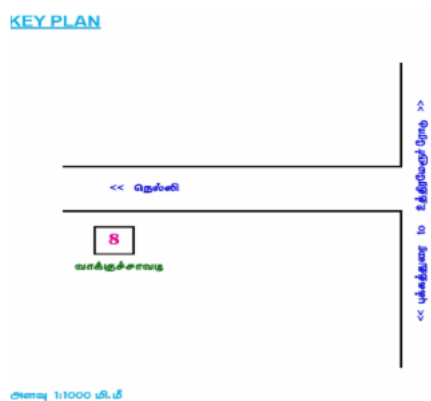

Key MAP View