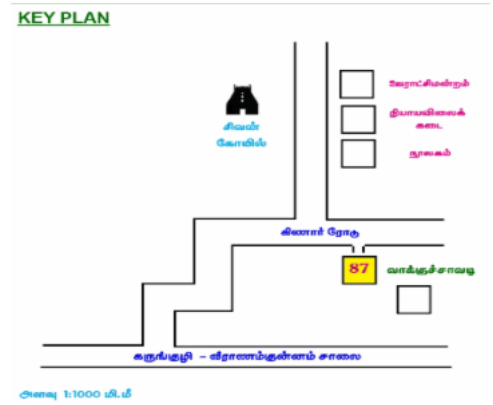

Google Map View

Polling Station Building Front View

Polling Station Front View

Cad View

Key MAP View

1 பெயர் : முத்துலட்சுமி தந்தை பெயர்: பழனி வீட்டு எண் : 1 வயது : 40 பாலினம் : பெண் Photo is available	TDG0470526	2 பெயர் : ரவிகுமார் தந்தை பெயர்: கல்வப்பன் வீட்டு எண் : 1 வயது : 35 பாலினம் : ஆண் Photo is available	TDG0277194	3 பெயர் : செல்லப்பன் தந்தை பெயர்: கன்னியப்பன் வீட்டு எண் : 2 வயது : 65 பாலினம் : ஆண் Photo is available	TDG1364546
4 பெயர் : முனுசாமி தந்தை பெயர்: கன்னியப்பன் வீட்டு எண் : 2 வயது : 63 பாலினம் : ஆண் Photo is available	TDG1364553	5 பெயர் : விசாலாட்சி கணவர் பெயர்: செல்லப்பன் வீட்டு எண் : 2 வயது : 61 பாலினம் : பெண் Photo is available	MNY1451822	6 பெயர் : வள்ளி கணவர் பெயர்: முனுசாமி வீட்டு எண் : 2 வயது : 60 பாலினம் : பெண் Photo is available	TDG2244713
7 பெயர் : ரமேஷ் தந்தை பெயர்: செல்லப்பன் வீட்டு எண் : 2 வயது : 48 பாலினம் : ஆண் Photo is available	MNY1452648	8 பெயர் : தசரதன் தந்தை பெயர்: செல்லப்பன் வீட்டு எண் : 2 வயது : 44 பாலினம் : ஆண் Photo is available	MNY2016699	9 பெயர் : மகேஸ்வரி கணவர் பெயர்: தசரதன் வீட்டு எண் : 2 வயது : 42 பாலினம் : பெண் Photo is available	MNY1454065
10 பெயர் : கௌரி கணவர் பெயர்: லோகரக் ஷகன் வீட்டு எண் : 2 வயது : 36 பாலினம் : பெண் Photo is available	TDG0197129	S2 11 பெயர் : கல்யாணி தந்தை பெயர்: பழனி வீட்டு எண் : 2 வயது : 25 பாலினம் : பெண் Photo is available	TDG1091198	12 பெயர் : லோகேஷ்வரி தந்தை பெயர்: தசரதன் வீட்டு எண் : 2 வயது : 21 பாலினம் : பெண் Photo is available	TDG2117950
13 பெயர் : ஹரிஹரன் தந்தை பெயர்: தசரதன் வீட்டு எண் : 2 வயது : 19 பாலினம் : ஆண் Photo is available	TDG2244705	14 பெயர் : ஜெஷ்டின் ஜெபராஜ் தந்தை பெயர்: துரைராஜ் வீட்டு எண் : 03 வயது : 47 பாலினம் : ஆண் Photo is available	AFM1047554	15 பெயர் : அரிகிருஷ்ணன் தந்தை பெயர்: ராஜாபாதர் வீட்டு எண் : 4 வயது : 71 பாலினம் : ஆண் Photo is available	TDG1364561
16 பெயர் : பிரசாத் தந்தை பெயர்: ராஜாபாதர் வீட்டு எண் : 4 வயது : 70 பாலினம் : ஆண் Photo is available	MNY2844652	17 பெயர் : செளந்தரி கணவர் பெயர்: அரிகிருஷ்ணன் வீட்டு எண் : 4 வயது : 66 பாலினம் : பெண் Photo is available	TDG1364579	18 பெயர் : விஜயா கணவர் பெயர்: பிரசாத் வீட்டு எண் : 4 வயது : 62 பாலினம் : பெண் Photo is available	MNY2844660
19 பெயர் : சரோஜா கணவர் பெயர்: கோட்டீஸ்வரன் வீட்டு எண் : 5 வயது : 86 பாலினம் : பெண் Photo is available	TDG1364587	20 பெயர் : கலைச் செல்வி கணவர் பெயர்: ஜெயராமன் வீட்டு எண் : 5 வயது : 59 பாலினம் : பெண் Photo is available	TDG0373381	21 பெயர் : சித்ரா தந்தை பெயர்: கோட்டீஸ்வரன் வீட்டு எண் : 5 வயது : 55 பாலினம் : பெண் Photo is available	TDG1364595
22 பெயர் : வேதகிரி தந்தை பெயர்: கோட்டீஸ்வரன் வீட்டு எண் : 5 வயது : 53 பாலினம் : ஆண் Photo is available	TDG1364603	23 பெயர் : நாகரத்தினம் தந்தை பெயர்: கோட்டீஸ்வரன் வீட்டு எண் : 5 வயது : 49 பாலினம் : ஆண் Photo is available	TDG1364611	24 பெயர் : கீதா தந்தை பெயர்: ஜெயராமன் வீட்டு எண் : 5 வயது : 37 பாலினம் : பெண் Photo is available	TDG0373373
25 பெயர் : மோகனா கணவர் பெயர்: இராமலிங்கம் வீட்டு எண் : 6 வயது : 62 பாலினம் : பெண் Photo is available	TDG1364637	26 பெயர் : நந்தகுமார் தந்தை பெயர்: ராமலிங்கம் வீட்டு எண் : 6 வயது : 44 பாலினம் : ஆண் Photo is available	MNY1453497	27 பெயர் : பிரபு தந்தை பெயர்: இராமலிங்கம் வீட்டு எண் : 6 வயது : 42 பாலினம் : ஆண் Photo is available	MNY2794808
28 பெயர் : ஏஃப்ஸிபா தந்தை பெயர்: தனுஷ்கோடி வீட்டு எண் : 6 வயது : 38 பாலினம் : பெண் Photo is available	DPH5143896	29 பெயர் : மைக்கேல் தந்தை பெயர்: இளங்கோ வீட்டு எண் : 6 வயது : 25 பாலினம் : ஆண் Photo is available	TDG1945807	30 பெயர் : நந்தினி தந்தை பெயர்: இளங்கோ வீட்டு எண் : 6 வயது : 24 பாலினம் : பெண் Photo is available	TDG2053239