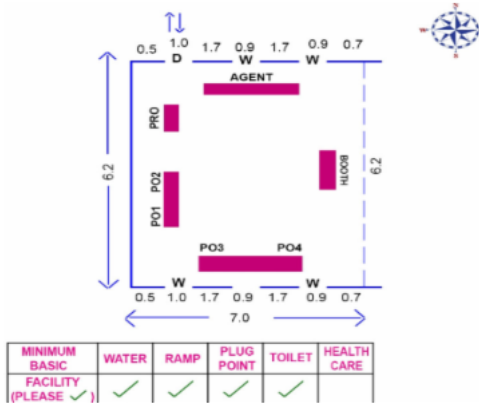

Google Map View

Polling Station Building Front View

Polling Station Front View

Cad View

Key MAP View

1 பெயர் : முத்துலட்சுமி தந்தை பெயர்: பழனி வீட்டு எண் : 1 வயது : 40 பாலினம் : பெண் Photo is available	TDG0470526	2 பெயர் : ரவிகுமார் தந்தை பெயர்: கல்வப்பன் வீட்டு எண் : 1 வயது : 35 பாலினம் : ஆண் Photo is available	TDG0277194	3 பெயர் : செல்லப்பன் தந்தை பெயர்: கன்னியப்பன் வீட்டு எண் : 2 வயது : 65 பாலினம் : ஆண் Photo is available	TDG1364546
4 பெயர் : முனுசாமி தந்தை பெயர்: கன்னியப்பன் வீட்டு எண் : 2 வயது : 63 பாலினம் : ஆண் Photo is available	TDG1364553	5 பெயர் : விசாலாட்சி கணவர் பெயர்: செல்லப்பன் வீட்டு எண் : 2 வயது : 61 பாலினம் : பெண் Photo is available	MNY1451822	6 பெயர் : வள்ளி கணவர் பெயர்: முனுசாமி வீட்டு எண் : 2 வயது : 60 பாலினம் : பெண் Photo is available	TDG2244713
7 பெயர் : ரமேஷ் தந்தை பெயர்: செல்லப்பன் வீட்டு எண் : 2 வயது : 48 பாலினம் : ஆண் Photo is available	MNY1452648	8 பெயர் : தசரதன் தந்தை பெயர்: செல்லப்பன் வீட்டு எண் : 2 வயது : 44 பாலினம் : ஆண் Photo is available	MNY2016699	9 பெயர் : மகேஸ்வரி கணவர் பெயர்: தசரதன் வீட்டு எண் : 2 வயது : 42 பாலினம் : பெண் Photo is available	MNY1454065
10 பெயர் : கௌரி கணவர் பெயர்: லோகரக் ஷகன் வீட்டு எண் : 2 வயது : 36 பாலினம் : பெண் Photo is available	TDG0197129	S2 11 பெயர் : கல்யாணி தந்தை பெயர்: பழனி வீட்டு எண் : 2 வயது : 25 பாலினம் : பெண் Photo is available	TDG1091198	12 பெயர் : லோகேஷ்வரி தந்தை பெயர்: தசரதன் வீட்டு எண் : 2 வயது : 21 பாலினம் : பெண் Photo is available	TDG2117950
13 பெயர் : ஹரிஹரன் தந்தை பெயர்: தசரதன் வீட்டு எண் : 2 வயது : 19 பாலினம் : ஆண் Photo is available	TDG2244705	14 பெயர் : ஜெஷ்டின் ஜெபராஜ் தந்தை பெயர்: துரைராஜ் வீட்டு எண் : 03 வயது : 47 பாலினம் : ஆண் Photo is available	AFM1047554	15 பெயர் : அரிகிருஷ்ணன் தந்தை பெயர்: ராஜாபாதர் வீட்டு எண் : 4 வயது : 71 பாலினம் : ஆண் Photo is available	TDG1364561
16 பெயர் : பிரசாத் தந்தை பெயர்: ராஜாபாதர் வீட்டு எண் : 4 வயது : 70 பாலினம் : ஆண் Photo is available	MNY2844652	17 பெயர் : செளந்தரி கணவர் பெயர்: அரிகிருஷ்ணன் வீட்டு எண் : 4 வயது : 66 பாலினம் : பெண் Photo is available	TDG1364579	18 பெயர் : விஜயா கணவர் பெயர்: பிரசாத் வீட்டு எண் : 4 வயது : 62 பாலினம் : பெண் Photo is available	MNY2844660
19 பெயர் : சரோஜா கணவர் பெயர்: கோட்டீஸ்வரன் வீட்டு எண் : 5 வயது : 86 பாலினம் : பெண் Photo is available	TDG1364587	20 பெயர் : கலைச் செல்வி கணவர் பெயர்: ஜெயராமன் வீட்டு எண் : 5 வயது : 59 பாலினம் : பெண் Photo is available	TDG0373381	21 பெயர் : சித்ரா தந்தை பெயர்: கோட்டீஸ்வரன் வீட்டு எண் : 5 வயது : 55 பாலினம் : பெண் Photo is available	TDG1364595
22 பெயர் : வேதகிரி தந்தை பெயர்: கோட்டீஸ்வரன் வீட்டு எண் : 5 வயது : 53 பாலினம் : ஆண் Photo is available	TDG1364603	23 பெயர் : நாகரத்தினம் தந்தை பெயர்: கோட்டீஸ்வரன் வீட்டு எண் : 5 வயது : 49 பாலினம் : ஆண் Photo is available	TDG1364611	24 பெயர் : கீதா தந்தை பெயர்: ஜெயராமன் வீட்டு எண் : 5 வயது : 37 பாலினம் : பெண் Photo is available	TDG0373373
25 பெயர் : மோகனா கணவர் பெயர்: இராமலிங்கம் வீட்டு எண் : 6 வயது : 62 பாலினம் : பெண் Photo is available	TDG1364637	26 பெயர் : நந்தகுமார் தந்தை பெயர்: ராமலிங்கம் வீட்டு எண் : 6 வயது : 44 பாலினம் : ஆண் Photo is available	MNY1453497	27 பெயர் : பிரபு தந்தை பெயர்: இராமலிங்கம் வீட்டு எண் : 6 வயது : 42 பாலினம் : ஆண் Photo is available	MNY2794808
28 பெயர் : ஏஃப்ஸிபா தந்தை பெயர்: தனுஷ்கோடி வீட்டு எண் : 6 வயது : 38 பாலினம் : பெண் Photo is available	DPH5143896	29 பெயர் : மைக்கேல் தந்தை பெயர்: இளங்கோ வீட்டு எண் : 6 வயது : 25 பாலினம் : ஆண் Photo is available	TDG1945807	30 பெயர் : நந்தினி தந்தை பெயர்: இளங்கோ வீட்டு எண் : 6 வயது : 24 பாலினம் : பெண் Photo is available	TDG2053239