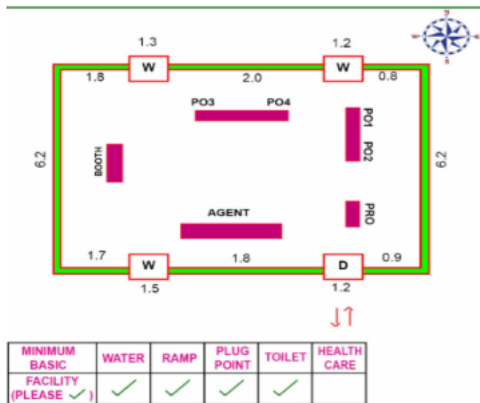

Google Map View

Polling Station Building Front View

Polling Station Front View

Cad View

Key MAP View

1	TDG1374305	பெயர் : வரதம்மாள் கணவர் பெயர்: கணேசன் வீட்டு எண் : 1 வயது : 83 பாலினம் : பெண்	Photo is available	2	TDG0868638	பெயர் : தனபால் தந்தை பெயர்: துரைசாமி வீட்டு எண் : 1 வயது : 65 பாலினம் : ஆண்	Photo is available	3	TDG0471078	பெயர் : ராமாயி கணவர் பெயர்: சீனுவாசன் வீட்டு எண் : 1 வயது : 53 பாலினம் : பெண்	Photo is available
4	TDG1374313	பெயர் : தீனதயாளன் தந்தை பெயர்: கணேசன் வீட்டு எண் : 1 வயது : 50 பாலினம் : ஆண்	Photo is available	5	TDG0868786	பெயர் : சீனுவாசன் தந்தை பெயர்: தம்பிரான் வீட்டு எண் : 1 வயது : 46 பாலினம் : ஆண்	Photo is available	6	MNY2026433	பெயர் : கலைமகள் கணவர் பெயர்: தீனதயாளன் வீட்டு எண் : 1 வயது : 44 பாலினம் : பெண்	Photo is available
7	TDG0471037	பெயர் : சொக்கம்மாள் கணவர் பெயர்: கோதண்டன் வீட்டு எண் : 1 வயது : 41 பாலினம் : பெண்	Photo is available	8	TDG0373555	பெயர் : வினோத் தந்தை பெயர்: மணியிள்ளை வீட்டு எண் : 1 வயது : 33 பாலினம் : ஆண்	Photo is available	9	TDG0470898	பெயர் : தீபலட்சுமி தந்தை பெயர்: சேகர் வீட்டு எண் : 1 வயது : 33 பாலினம் : பெண்	Photo is available
10	TDG0904946	பெயர் : மோகனபிரியா கணவர் பெயர்: சதீஷ்குமார் வீட்டு எண் : 1 வயது : 32 பாலினம் : பெண்	Photo is available	11	TDG0868703	பெயர் : கவிபிரியா தந்தை பெயர்: கண்ணாயிரம் வீட்டு எண் : 1 வயது : 30 பாலினம் : பெண்	Photo is available	12	TDG1998327	பெயர் : லோகேஷ் தந்தை பெயர்: தீனதயாளன் வீட்டு எண் : 1 வயது : 23 பாலினம் : ஆண்	Photo is available
13	TDG1374339	பெயர் : குப்பம்மாள் கணவர் பெயர்: ஆறுமுகம் வீட்டு எண் : 3 வயது : 67 பாலினம் : பெண்	Photo is available	14	TDG2147536	பெயர் : மரகதம் கணவர் பெயர்: சுந்தரம் வீட்டு எண் : 3 வயது : 54 பாலினம் : பெண்	Photo is available	15	MNY2025575	பெயர் : ஆதிலட்சுமி தந்தை பெயர்: ஆறுமுகம் வீட்டு எண் : 3 வயது : 42 பாலினம் : பெண்	Photo is available
16	TDG0035030	பெயர் : வெங்கடேசன் தந்தை பெயர்: ஆறுமுகம் வீட்டு எண் : 3 வயது : 38 பாலினம் : ஆண்	Photo is available	17	TDG0812172	பெயர் : கார்த்திகா கணவர் பெயர்: குமார் வீட்டு எண் : 5 வயது : 31 பாலினம் : பெண்	Photo is available	18	TDG0404681	பெயர் : ருஜேஸ்குமார் தந்தை பெயர்: கேசவன் வீட்டு எண் : 6 வயது : 71 பாலினம் : ஆண்	Photo is available
19	TDG1374347	பெயர் : சுந்தரி கணவர் பெயர்: ஏழுமலை வீட்டு எண் : 6 வயது : 70 பாலினம் : பெண்	Photo is available	20	TDG0404673	பெயர் : மதன்குமார் தந்தை பெயர்: ருஜேஸ்குமார் வீட்டு எண் : 6 வயது : 46 பாலினம் : ஆண்	Photo is available	21	TDG0404624	பெயர் : பிரலின் குமார் தந்தை பெயர்: ருஜேஸ்குமார் வீட்டு எண் : 6 வயது : 41 பாலினம் : ஆண்	Photo is available
22	TDG1374362	பெயர் : தனசேகர் தந்தை பெயர்: வேணு வீட்டு எண் : 7 வயது : 51 பாலினம் : ஆண்	Photo is available	23	MNY2022648	பெயர் : சசிகலா கணவர் பெயர்: தனசேகர் வீட்டு எண் : 7 வயது : 46 பாலினம் : பெண்	Photo is available	24	TDG0753954	பெயர் : ஜெயமாலா தந்தை பெயர்: தனசேகர் வீட்டு எண் : 7 வயது : 30 பாலினம் : பெண்	Photo is available
25	TDG1998269	பெயர் : பிரபாகரன் தந்தை பெயர்: தனசேகர் வீட்டு எண் : 07 வயது : 24 பாலினம் : ஆண்	Photo is available	26	TDG1374370	பெயர் : ஏழுமலை தந்தை பெயர்: கிருஷ்ணன் வீட்டு எண் : 8 வயது : 86 பாலினம் : ஆண்	Photo is available	27	MNY1457589	பெயர் : எல்லப்பன் தந்தை பெயர்: ஏழுமலை வீட்டு எண் : 8 வயது : 45 பாலினம் : ஆண்	Photo is available
28	MNY2469484	பெயர் : எல்லம்மாள் கணவர் பெயர்: எல்லப்பன் வீட்டு எண் : 8 வயது : 42 பாலினம் : பெண்	Photo is available	29	TDG0812198	பெயர் : ஜீவா தந்தை பெயர்: ராதாகிருஷ்ணன் வீட்டு எண் : 9 வயது : 46 பாலினம் : ஆண்	Photo is available	30	TDG0812123	பெயர் : பானுமதி கணவர் பெயர்: ஜீவா வீட்டு எண் : 9 வயது : 44 பாலினம் : பெண்	Photo is available