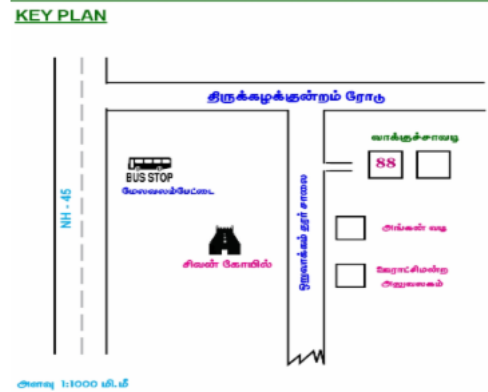

Cad View

Key MAP View