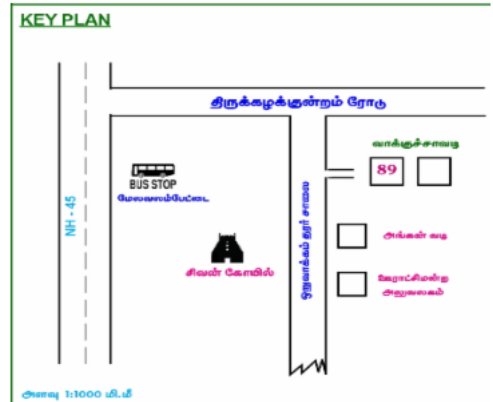

Cad View

Key MAP View