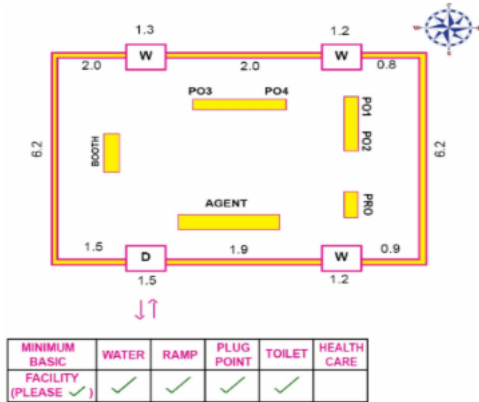

Cad View

Key MAP View