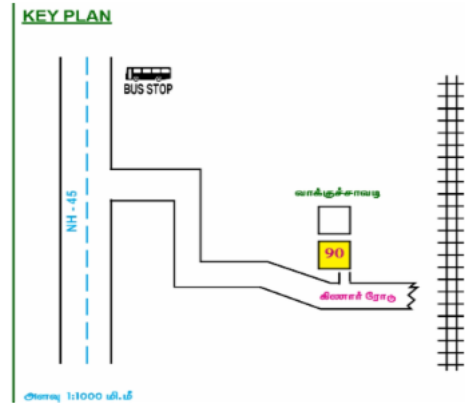

Key MAP View