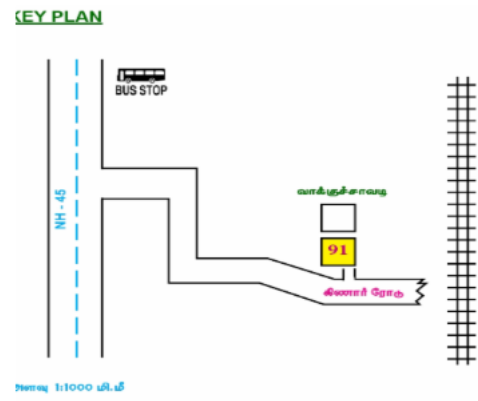

Cad View

Key MAP View