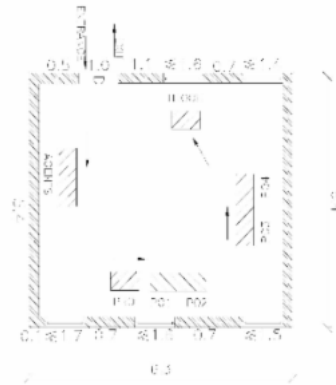

Cad View

Key MAP View