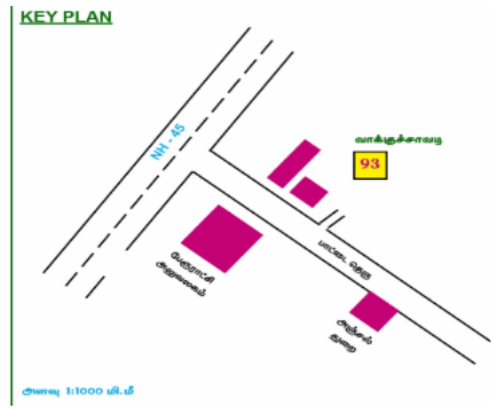

**3. வாக்குச் சாவடியின் விவரங்கள்**

<b>வாக்குச் சாவடியின் எண் மற்றும் பெயர் :</b> 97 - சி.எஸ்.ஐ. நடுநிலைப்பள்ளி கருங்குழி தெற்கு முகம் பார்த்த மேற்கு பகுதி	<b>வாக்குச் சாவடியின் வகைப்பாடு (ஆண்/பெண்/பொது)</b>	<b>பொது</b>
<b>வாக்குச் சாவடியின் முகவரி :</b> சி.எஸ்.ஐ. நடுநிலைப்பள்ளி கருங்குழி தெற்கு முகம் பார்த்த மேற்கு பகுதி	<b>துணை வாக்குச் சாவடிகளின் எண்ணிக்கை :</b>	0

**4. வாக்காளர்களின் எண்ணிக்கை**

தொடங்கும் வரிசை எண்	முடியும் வரிசை எண்.	நிகர வாக்காளர்களின் எண்ணிக்கை			
		ஆண்	பெண்	மூன்றாம் பாலினம்	மொத்தம்
1	803	381	419	0	800

கையொப்பம்

Nazri Naksha

Google Map View

Polling Station Building Front View

Polling Station Front View

Cad View

Key MAP View