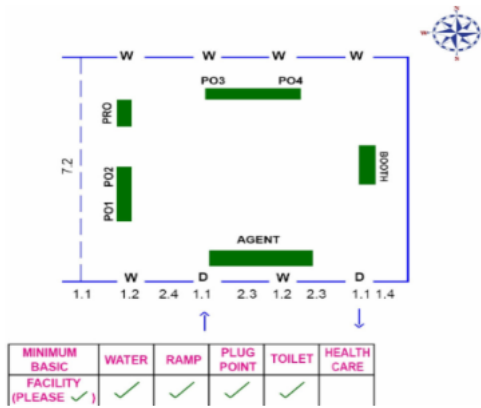

**3. வாக்குச் சாவடியின் விவரங்கள்**

<b>வாக்குச் சாவடியின் எண் மற்றும் பெயர் :</b> 97 - சி.எஸ்.ஐ. நடுநிலைப்பள்ளி கருங்குழி தெற்கு முகம் பார்த்த மேற்கு பகுதி	<b>வாக்குச் சாவடியின் வகைப்பாடு (ஆண்/பெண்/பொது)</b>	<b>பொது</b>
<b>வாக்குச் சாவடியின் முகவரி :</b> சி.எஸ்.ஐ. நடுநிலைப்பள்ளி கருங்குழி தெற்கு முகம் பார்த்த மேற்கு பகுதி	<b>துணை வாக்குச் சாவடிகளின் எண்ணிக்கை :</b>	0

**4. வாக்காளர்களின் எண்ணிக்கை**

தொடங்கும் வரிசை எண்	முடியும் வரிசை எண்.	நிகர வாக்காளர்களின் எண்ணிக்கை			
		ஆண்	பெண்	மூன்றாம் பாலினம்	மொத்தம்
1	803	381	419	0	800

கையொப்பம்

Nazri Naksha

Google Map View

Polling Station Building Front View

Polling Station Front View

Cad View

Key MAP View