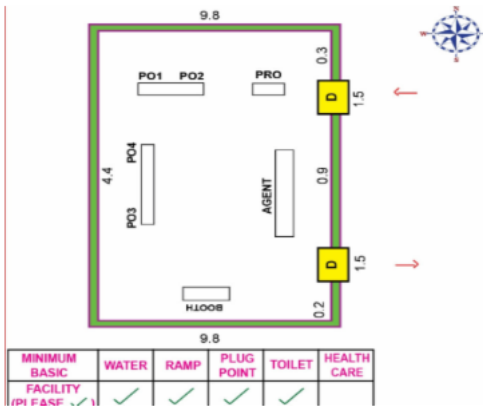

Cad View

Key MAP View