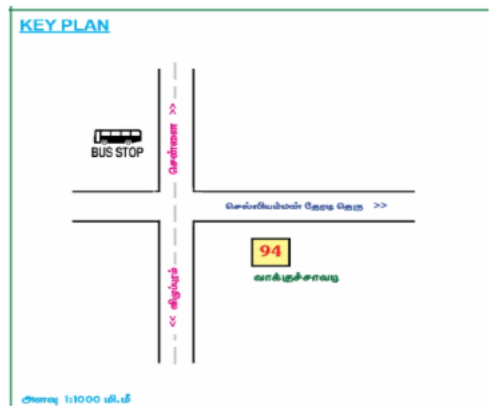

Cad View

Key MAP View