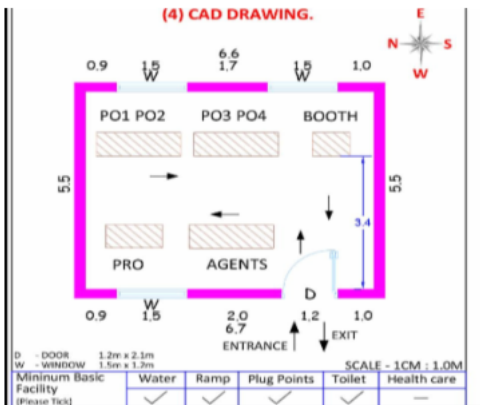

Google Map View

Polling Station Building Front View

Polling Station Front View

Cad View

Key MAP View

1 பெயர் : பிரமாவதி கணவர் பெயர் : கண்ணப்பன் வீட்டு எண் : 1 வயது : 70 பாலினம் : பெண்	TRQ0810903 Photo is available	2 பெயர் : திருபுரசுந்தரி கணவர் பெயர் : ராமசாமி வீட்டு எண் : 1 வயது : 68 பாலினம் : பெண்	FJM1800473 Photo is available	3 பெயர் : முத்துக்கிருஷ்ணன் தந்தை பெயர் : சிதம்பரமுதலியார் வீட்டு எண் : 1 வயது : 59 பாலினம் : ஆண்	FJM3553286 Photo is available
4 பெயர் : நளினி கணவர் பெயர் : முத்துக்கிருஷ்ணன் வீட்டு எண் : 1 வயது : 51 பாலினம் : பெண்	FJM3553252 Photo is available	5 பெயர் : முருகவேல் தந்தை பெயர் : சண்முகம் வீட்டு எண் : 1 வயது : 49 பாலினம் : ஆண்	FJM1938554 Photo is available	6 பெயர் : ஆறுமுகம் தந்தை பெயர் : ராஜமாணிக்கம் வீட்டு எண் : 1 வயது : 46 பாலினம் : ஆண்	TRQ0002386 Photo is available
7 பெயர் : தண்டபாணி தந்தை பெயர் : ராமசாமி வீட்டு எண் : 1 வயது : 46 பாலினம் : ஆண்	FJM1800465 Photo is available	8 பெயர் : காமாட்சி கணவர் பெயர் : சரவணன் வீட்டு எண் : 1 வயது : 45 பாலினம் : பெண்	FJM3552700 Photo is available	9 பெயர் : குமாரி கணவர் பெயர் : தெய்வசிகாமணி வீட்டு எண் : 1 வயது : 45 பாலினம் : பெண்	FJM4346110 Photo is available
10 பெயர் : பிரகாஷ் தந்தை பெயர் : பிச்சாண்டி வீட்டு எண் : 1 வயது : 43 பாலினம் : ஆண்	FJM3549821 Photo is available	11 பெயர் : சூமதி கணவர் பெயர் : சுரேஷ் வீட்டு எண் : 1 வயது : 42 பாலினம் : பெண்	FJM3549250 Photo is available	12 பெயர் : விஜயா கணவர் பெயர் : வடிவேல் வீட்டு எண் : 1 வயது : 41 பாலினம் : பெண்	FJM3550761 Photo is available
13 பெயர் : கோமதி கணவர் பெயர் : முருகவேல் வீட்டு எண் : 1 வயது : 41 பாலினம் : பெண்	FJM2260008 Photo is available	14 பெயர் : குமார் தந்தை பெயர் : பலராமன் வீட்டு எண் : 1 வயது : 41 பாலினம் : ஆண்	FJM3553526 Photo is available	15 பெயர் : சரவணன் தந்தை பெயர் : அன்பழகன் வீட்டு எண் : 1 வயது : 40 பாலினம் : ஆண்	FJM3554573 Photo is available
16 பெயர் : லட்சுமணன் தந்தை பெயர் : பிச்சாண்டி வீட்டு எண் : 1 வயது : 39 பாலினம் : ஆண்	FJM3549797 Photo is available	17 பெயர் : புவனேஸ்வரி தந்தை பெயர் : மனோகரன் வீட்டு எண் : 1 வயது : 32 பாலினம் : பெண்	TRQ0604546 Photo is available	18 பெயர் : உதயகுமார் தந்தை பெயர் : ஆறுமுகம் வீட்டு எண் : 1 வயது : 31 பாலினம் : ஆண்	TRQ0706861 Photo is available
19 பெயர் : சங்கீதா கணவர் பெயர் : குமார் வீட்டு எண் : 1 வயது : 31 பாலினம் : பெண்	TRQ2389187 Photo is available	20 பெயர் : கார்த்திகேயன் தந்தை பெயர் : குமார் வீட்டு எண் : 1 வயது : 30 பாலினம் : ஆண்	TRQ0706606 Photo is available	21 பெயர் : தீபா தந்தை பெயர் : பச்சையப்பன் வீட்டு எண் : 1 வயது : 30 பாலினம் : பெண்	TRQ0706648 Photo is available
22 பெயர் : உமா தந்தை பெயர் : சேகர் வீட்டு எண் : 1 வயது : 30 பாலினம் : பெண்	TRQ0810879 Photo is available	23 பெயர் : சங்கவி தந்தை பெயர் : ஞானசேகர் வீட்டு எண் : 1 வயது : 30 பாலினம் : பெண்	TRQ0810937 Photo is available	24 பெயர் : உமா தந்தை பெயர் : சிற்றரசு வீட்டு எண் : 1 வயது : 28 பாலினம் : பெண்	TRQ1023548 Photo is available
25 பெயர் : ஈஸ்வரி கணவர் பெயர் : வேதாசலம் வீட்டு எண் : 1-62 வயது : 44 பாலினம் : பெண்	FJM4533667 Photo is available	26 பெயர் : கேசவன் தந்தை பெயர் : கன்னியப்பன் வீட்டு எண் : 1-70 வயது : 34 பாலினம் : ஆண்	TRQ0279257 Photo is available	27 பெயர் : மணிகண்டன் தந்தை பெயர் : தண்டபாணி வீட்டு எண் : 1-84 வயது : 49 பாலினம் : ஆண்	FJM4533683 Photo is available
28 பெயர் : ராதா கணவர் பெயர் : பெருமாள் வீட்டு எண் : 1-88 வயது : 78 பாலினம் : பெண்	FJM4533691 Photo is available	29 பெயர் : மாலதி கணவர் பெயர் : லோகப்பிரபு வீட்டு எண் : 1-133 வயது : 35 பாலினம் : பெண்	TRQ0420919 Photo is available	30 பெயர் : பிரபாகரன் தந்தை பெயர் : நடராஜன் வீட்டு எண் : 1-177 வயது : 59 பாலினம் : ஆண்	TRQ0420885 Photo is available