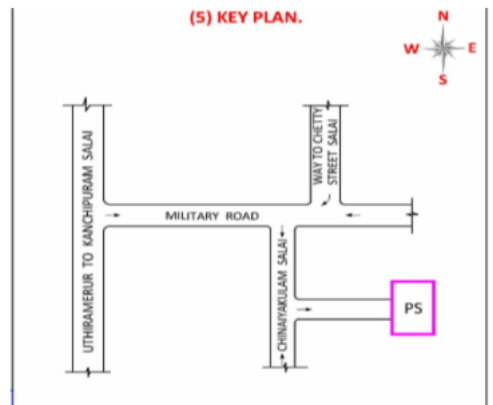

Cad View

Key MAP View