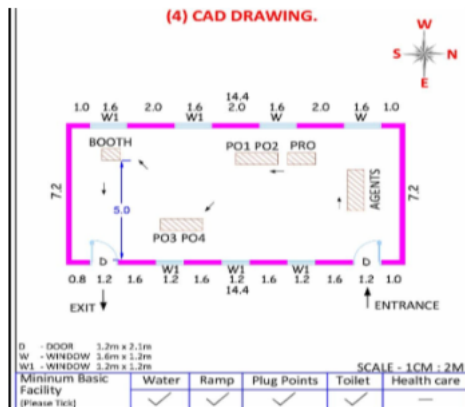

Google Map View

Polling Station Building Front View

Polling Station Front View

Cad View

Key MAP View

1	TRQ0143842	பெயர் : கெங்கம்மாள் கணவர் பெயர்: முருகன் வீட்டு எண் : 1 வயது : 82 பாலினம் : பெண்	Photo is available	2	TRQ0735977	பெயர் : சின்னபையன் தந்தை பெயர்: ஏகாம்பரம் வீட்டு எண் : 1 வயது : 69 பாலினம் : ஆண்	Photo is available	3	TRQ1528660	பெயர் : கன்னியப்பன் தந்தை பெயர்: பலராமன் வீட்டு எண் : 1 வயது : 66 பாலினம் : ஆண்	Photo is available
4	TRQ0905372	பெயர் : பொன்னுரங்கம் தந்தை பெயர்: துரைசாமி வீட்டு எண் : 1 வயது : 61 பாலினம் : ஆண்	Photo is available	5	TRQ1528678	பெயர் : கன்னியம்மாள் கணவர் பெயர்: கன்னியப்பன் வீட்டு எண் : 1 வயது : 60 பாலினம் : பெண்	Photo is available	6	TRQ0640508	பெயர் : பரந்தாமன் தந்தை பெயர்: ராமசாமி வீட்டு எண் : 1 வயது : 60 பாலினம் : ஆண்	Photo is available
7	TRQ1003557	பெயர் : ஆனந்தன் தந்தை பெயர்: மாணிக்கம் வீட்டு எண் : 1 வயது : 60 பாலினம் : ஆண்	Photo is available	8	TRQ1003573	பெயர் : கலா கணவர் பெயர்: வெங்கடேசன் வீட்டு எண் : 1 வயது : 60 பாலினம் : பெண்	Photo is available	9	TRQ0735985	பெயர் : குப்பம்மாள் கணவர் பெயர்: சின்னபையன் வீட்டு எண் : 1 வயது : 60 பாலினம் : பெண்	Photo is available
10	TRQ2095552	பெயர் : பாலம்மாள் கணவர் பெயர்: ஆறுமுகம் வீட்டு எண் : 1 வயது : 58 பாலினம் : பெண்	Photo is available	11	TRQ0736017	பெயர் : துரைசாமி தந்தை பெயர்: கண்ணன் வீட்டு எண் : 1 வயது : 56 பாலினம் : ஆண்	Photo is available	12	TRQ0736090	பெயர் : ராதா கணவர் பெயர்: சங்கர் வீட்டு எண் : 1 வயது : 56 பாலினம் : பெண்	Photo is available
13	TRQ1055680	பெயர் : எல்லம்மாள் கணவர் பெயர்: முருகன் வீட்டு எண் : 1 வயது : 56 பாலினம் : பெண்	Photo is available	14	CVP2389781	பெயர் : முருகேசன் தந்தை பெயர்: முருகன் வீட்டு எண் : 1 வயது : 54 பாலினம் : ஆண்	Photo is available	15	TRQ0506170	பெயர் : வள்ளியம்மாள் கணவர் பெயர்: பழண்டி வீட்டு எண் : 1 வயது : 51 பாலினம் : பெண்	Photo is available
16	TRQ0949339	பெயர் : ராஜேந்திரன் தந்தை பெயர்: சுப்பிரமணி வீட்டு எண் : 1 வயது : 51 பாலினம் : ஆண்	Photo is available	17	TRQ1003540	பெயர் : மாலா கணவர் பெயர்: ஆனந்தன் வீட்டு எண் : 1 வயது : 50 பாலினம் : பெண்	Photo is available	18	TRQ1003730	பெயர் : சின்னடொண்ணு கணவர் பெயர்: பெர்னனுரங்கம் வீட்டு எண் : 1 வயது : 50 பாலினம் : பெண்	Photo is available
19	TRQ1095678	பெயர் : முருகேசன் தந்தை பெயர்: பரமசிவன் வீட்டு எண் : 1 வயது : 50 பாலினம் : ஆண்	Photo is available	20	TRQ0736058	பெயர் : தனலட்சுமி கணவர் பெயர்: துரைசாமி வீட்டு எண் : 1 வயது : 49 பாலினம் : பெண்	Photo is available	21	TRQ0506360	பெயர் : பெருமாள் தந்தை பெயர்: பெருமாள் வீட்டு எண் : 1 வயது : 48 பாலினம் : ஆண்	Photo is available
22	TRQ0039776	பெயர் : ராணி கணவர் பெயர்: வெங்கடேசன் வீட்டு எண் : 1 வயது : 47 பாலினம் : பெண்	Photo is available	23	TRQ0506279	பெயர் : லட்சுமி தந்தை பெயர்: பெருமாள் வீட்டு எண் : 1 வயது : 46 பாலினம் : பெண்	Photo is available	24	TRQ0736033	பெயர் : சங்கர் தந்தை பெயர்: பொன்னுரங்கம் வீட்டு எண் : 1 வயது : 46 பாலினம் : ஆண்	Photo is available
25	TRQ0736108	பெயர் : கற்பகம் கணவர் பெயர்: அரசு வீட்டு எண் : 1 வயது : 46 பாலினம் : பெண்	Photo is available	26	TRQ0506410	பெயர் : குமுதா கணவர் பெயர்: பார்த்திபன் வீட்டு எண் : 1 வயது : 45 பாலினம் : பெண்	Photo is available	27	TRQ0905398	பெயர் : சாந்தி கணவர் பெயர்: ராஜேந்திரன் வீட்டு எண் : 1 வயது : 44 பாலினம் : பெண்	Photo is available
28	TRQ2095545	பெயர் : கபிலா கணவர் பெயர்: சீனிவாசன் வீட்டு எண் : 1 வயது : 44 பாலினம் : பெண்	Photo is available	29	TRQ0506105	பெயர் : அமுல் கணவர் பெயர்: சுரேஷ் வீட்டு எண் : 1 வயது : 43 பாலினம் : பெண்	Photo is available	30	TRQ0506162	பெயர் : வேலு தந்தை பெயர்: பழனி வீட்டு எண் : 1 வயது : 43 பாலினம் : ஆண்	Photo is available