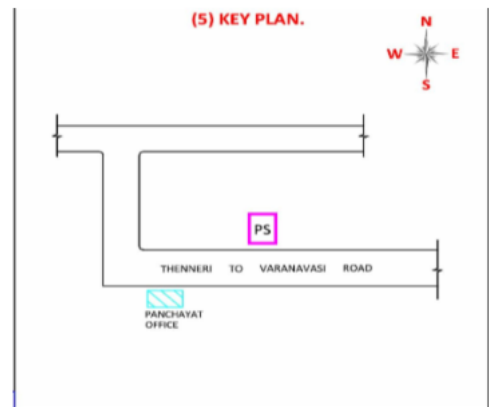

Cad View

Key MAP View