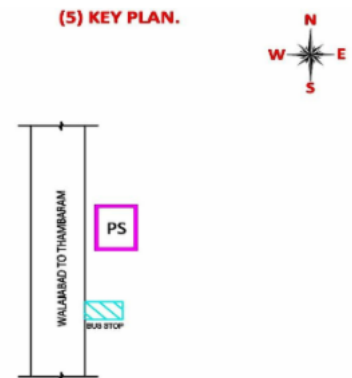

Nazri Naksha

Google Map View

Polling Station Building Front View

Polling Station Front View

Cad View

Key MAP View

1 பெயர் : கோவிந்தராஜன் தந்தை பெயர்: நடேசன் வீட்டு எண் : 1 வயது : 71 பாலினம் : ஆண்	TRQ1352160 Photo is available	2 பெயர் : கோவிந்தம்மாள் கணவர் பெயர்: கோவிந்தராஜி வீட்டு எண் : 1 வயது : 61 பாலினம் : பெண்	TRQ1232297 Photo is available	3 பெயர் : மீனாட்சி கணவர் பெயர்: நாராயணன் வீட்டு எண் : 1 வயது : 41 பாலினம் : பெண்	TRQ0640938 Photo is available
4 பெயர் : சாது தந்தை பெயர்: ஏழுமலை வீட்டு எண் : 2 வயது : 80 பாலினம் : ஆண்	TRQ1352178 Photo is available	5 பெயர் : பொன்னம்மாள் கணவர் பெயர்: சாது வீட்டு எண் : 2 வயது : 72 பாலினம் : பெண்	TRQ1352186 Photo is available	6 பெயர் : பொன்முடிபாலன் தந்தை பெயர்: சாது வீட்டு எண் : 2 வயது : 48 பாலினம் : ஆண்	KBT1808757 Photo is available
7 பெயர் : கனகவள்ளி கணவர் பெயர்: தானு வீட்டு எண் : 2 வயது : 45 பாலினம் : பெண்	TRQ0341420 Photo is available	8 பெயர் : அமுல் கணவர் பெயர்: பாஸ்கர் வீட்டு எண் : 3 வயது : 43 பாலினம் : பெண்	TRQ0949669 Photo is available	9 பெயர் : மோகன்ராஜ் தந்தை பெயர்: நடராஜன் வீட்டு எண் : 3 வயது : 28 பாலினம் : ஆண்	TRQ2182574 Photo is available
10 பெயர் : சந்தியம்மாள் தந்தை பெயர்: பாஸ்கர் வீட்டு எண் : 3 வயது : 22 பாலினம் : பெண்	TRQ2307965 Photo is available	11 பெயர் : மல்லிகா கணவர் பெயர்: கணேசன் வீட்டு எண் : 4 வயது : 64 பாலினம் : பெண்	TRQ1352194 Photo is available	12 பெயர் : மகாவிஷ்ணு தந்தை பெயர்: கணேசன் வீட்டு எண் : 4 வயது : 42 பாலினம் : ஆண்	TRQ0341206 Photo is available
13 பெயர் : பக்தபிரகலாதன் தந்தை பெயர்: கணேசன் வீட்டு எண் : 4 வயது : 35 பாலினம் : ஆண்	TRQ0341255 Photo is available	14 பெயர் : கலைச்செல்வி கணவர் பெயர்: மகாவிஷ்ணு வீட்டு எண் : 4 வயது : 33 பாலினம் : பெண்	TRQ0949701 Photo is available	15 பெயர் : அமுல் கணவர் பெயர்: மணி வீட்டு எண் : 5 வயது : 55 பாலினம் : பெண்	TRQ1352202 Photo is available
16 பெயர் : ஏழுமலை தந்தை பெயர்: வெங்கடேசன் வீட்டு எண் : 5 வயது : 38 பாலினம் : ஆண்	KBT3391620 Photo is available	17 பெயர் : மதுரைவீரன் தந்தை பெயர்: மணி வீட்டு எண் : 5 வயது : 30 பாலினம் : ஆண்	TRQ0736421 Photo is available	18 பெயர் : முனியன் தந்தை பெயர்: மாசிலாமணி வீட்டு எண் : 6 வயது : 60 பாலினம் : ஆண்	KBT3255700 Photo is available
19 பெயர் : துளசி தந்தை பெயர்: மாசிலாமணி வீட்டு எண் : 6 வயது : 51 பாலினம் : ஆண்	TRQ1352228 Photo is available	20 பெயர் : சித்ரா கணவர் பெயர்: துளசி வீட்டு எண் : 6 வயது : 44 பாலினம் : பெண்	KBT2372597 Photo is available	21 பெயர் : கீர்த்திகா தந்தை பெயர்: முனியன் வீட்டு எண் : 6 வயது : 21 பாலினம் : பெண்	TRQ2459089 Photo is available
22 பெயர் : கலா கணவர் பெயர்: முனியன் வீட்டு எண் : 6-3 வயது : 49 பாலினம் : பெண்	TRQ0041186 Photo is available	23 பெயர் : சகுந்தலா கணவர் பெயர்: ஜெயராமன் வீட்டு எண் : 7 வயது : 66 பாலினம் : பெண்	TRQ1352236 Photo is available	24 பெயர் : முருகன் தாயின் பெயர்: சகுந்தலா வீட்டு எண் : 7 வயது : 42 பாலினம் : ஆண்	KBT2372613 Photo is available
25 பெயர் : ஸ்ரீபிரியா கணவர் பெயர்: முருகன் வீட்டு எண் : 7 வயது : 37 பாலினம் : பெண்	TRQ0041194 Photo is available	26 பெயர் : மோகனா தந்தை பெயர்: பலராமன் வீட்டு எண் : 8 வயது : 64 பாலினம் : பெண்	TRQ1352244 Photo is available	27 பெயர் : வெங்கிடேசன் தந்தை பெயர்: யாதவேந்திரன் வீட்டு எண் : 8 வயது : 58 பாலினம் : ஆண்	TRQ1352251 Photo is available
28 பெயர் : காளியம்மாள் கணவர் பெயர்: வெங்கிடேசன் வீட்டு எண் : 8 வயது : 55 பாலினம் : பெண்	TRQ1352269 Photo is available	29 பெயர் : சீனிவாசன் தந்தை பெயர்: வெங்கிடேசன் வீட்டு எண் : 8 வயது : 34 பாலினம் : ஆண்	TRQ0341271 Photo is available	30 பெயர் : காயத்ரி தந்தை பெயர்: பொன்னுரங்கம் வீட்டு எண் : 8 வயது : 23 பாலினம் : பெண்	TRQ2120939 Photo is available