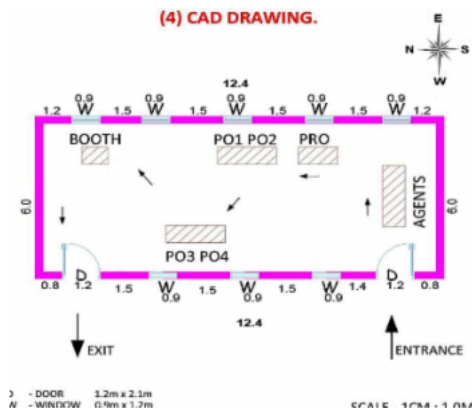

Nazri Naksha

Google Map View

Polling Station Building Front View

Polling Station Front View

Cad View

Key MAP View

1 பெயர் : கோவிந்தராஜன் தந்தை பெயர்: நடேசன் வீட்டு எண் : 1 வயது : 71 பாலினம் : ஆண்	TRQ1352160 Photo is available	2 பெயர் : கோவிந்தம்மாள் கணவர் பெயர்: கோவிந்தராஜி வீட்டு எண் : 1 வயது : 61 பாலினம் : பெண்	TRQ1232297 Photo is available	3 பெயர் : மீனாட்சி கணவர் பெயர்: நாராயணன் வீட்டு எண் : 1 வயது : 41 பாலினம் : பெண்	TRQ0640938 Photo is available
4 பெயர் : சாது தந்தை பெயர்: ஏழுமலை வீட்டு எண் : 2 வயது : 80 பாலினம் : ஆண்	TRQ1352178 Photo is available	5 பெயர் : பொன்னம்மாள் கணவர் பெயர்: சாது வீட்டு எண் : 2 வயது : 72 பாலினம் : பெண்	TRQ1352186 Photo is available	6 பெயர் : பொன்முடிபாலன் தந்தை பெயர்: சாது வீட்டு எண் : 2 வயது : 48 பாலினம் : ஆண்	KBT1808757 Photo is available
7 பெயர் : கனகவள்ளி கணவர் பெயர்: தானு வீட்டு எண் : 2 வயது : 45 பாலினம் : பெண்	TRQ0341420 Photo is available	8 பெயர் : அமுல் கணவர் பெயர்: பாஸ்கர் வீட்டு எண் : 3 வயது : 43 பாலினம் : பெண்	TRQ0949669 Photo is available	9 பெயர் : மோகன்ராஜ் தந்தை பெயர்: நடராஜன் வீட்டு எண் : 3 வயது : 28 பாலினம் : ஆண்	TRQ2182574 Photo is available
10 பெயர் : சந்தியம்மாள் தந்தை பெயர்: பாஸ்கர் வீட்டு எண் : 3 வயது : 22 பாலினம் : பெண்	TRQ2307965 Photo is available	11 பெயர் : மல்லிகா கணவர் பெயர்: கணேசன் வீட்டு எண் : 4 வயது : 64 பாலினம் : பெண்	TRQ1352194 Photo is available	12 பெயர் : மகாவிஷ்ணு தந்தை பெயர்: கணேசன் வீட்டு எண் : 4 வயது : 42 பாலினம் : ஆண்	TRQ0341206 Photo is available
13 பெயர் : பக்தபிரகலாதன் தந்தை பெயர்: கணேசன் வீட்டு எண் : 4 வயது : 35 பாலினம் : ஆண்	TRQ0341255 Photo is available	14 பெயர் : கலைச்செல்வி கணவர் பெயர்: மகாவிஷ்ணு வீட்டு எண் : 4 வயது : 33 பாலினம் : பெண்	TRQ0949701 Photo is available	15 பெயர் : அமுல் கணவர் பெயர்: மணி வீட்டு எண் : 5 வயது : 55 பாலினம் : பெண்	TRQ1352202 Photo is available
16 பெயர் : ஏழுமலை தந்தை பெயர்: வெங்கடேசன் வீட்டு எண் : 5 வயது : 38 பாலினம் : ஆண்	KBT3391620 Photo is available	17 பெயர் : மதுரைவீரன் தந்தை பெயர்: மணி வீட்டு எண் : 5 வயது : 30 பாலினம் : ஆண்	TRQ0736421 Photo is available	18 பெயர் : முனியன் தந்தை பெயர்: மாசிலாமணி வீட்டு எண் : 6 வயது : 60 பாலினம் : ஆண்	KBT3255700 Photo is available
19 பெயர் : துளசி தந்தை பெயர்: மாசிலாமணி வீட்டு எண் : 6 வயது : 51 பாலினம் : ஆண்	TRQ1352228 Photo is available	20 பெயர் : சித்ரா கணவர் பெயர்: துளசி வீட்டு எண் : 6 வயது : 44 பாலினம் : பெண்	KBT2372597 Photo is available	21 பெயர் : கீர்த்திகா தந்தை பெயர்: முனியன் வீட்டு எண் : 6 வயது : 21 பாலினம் : பெண்	TRQ2459089 Photo is available
22 பெயர் : கலா கணவர் பெயர்: முனியன் வீட்டு எண் : 6-3 வயது : 49 பாலினம் : பெண்	TRQ0041186 Photo is available	23 பெயர் : சகுந்தலா கணவர் பெயர்: ஜெயராமன் வீட்டு எண் : 7 வயது : 66 பாலினம் : பெண்	TRQ1352236 Photo is available	24 பெயர் : முருகன் தாயின் பெயர்: சகுந்தலா வீட்டு எண் : 7 வயது : 42 பாலினம் : ஆண்	KBT2372613 Photo is available
25 பெயர் : ஸ்ரீபிரியா கணவர் பெயர்: முருகன் வீட்டு எண் : 7 வயது : 37 பாலினம் : பெண்	TRQ0041194 Photo is available	26 பெயர் : மோகனா தந்தை பெயர்: பலராமன் வீட்டு எண் : 8 வயது : 64 பாலினம் : பெண்	TRQ1352244 Photo is available	27 பெயர் : வெங்கிடேசன் தந்தை பெயர்: யாதவேந்திரன் வீட்டு எண் : 8 வயது : 58 பாலினம் : ஆண்	TRQ1352251 Photo is available
28 பெயர் : காளியம்மாள் கணவர் பெயர்: வெங்கிடேசன் வீட்டு எண் : 8 வயது : 55 பாலினம் : பெண்	TRQ1352269 Photo is available	29 பெயர் : சீனிவாசன் தந்தை பெயர்: வெங்கிடேசன் வீட்டு எண் : 8 வயது : 34 பாலினம் : ஆண்	TRQ0341271 Photo is available	30 பெயர் : காயத்ரி தந்தை பெயர்: பொன்னுரங்கம் வீட்டு எண் : 8 வயது : 23 பாலினம் : பெண்	TRQ2120939 Photo is available