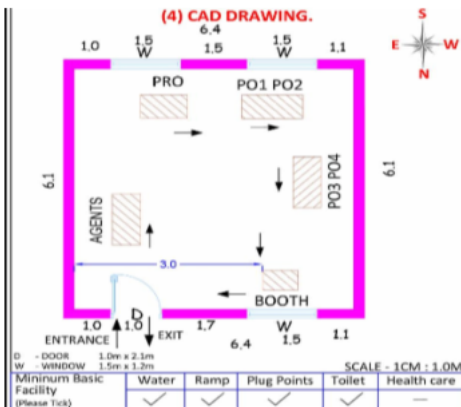

Google Map View

Polling Station Building Front View

Polling Station Front View

Cad View

Key MAP View

சட்டமன்றத் தொகுதியின் எண் மற்றும் பெயர் : 36-உத்திரமேரூர் பிரிவு எண் மற்றும் பெயர் 1-உள்ளூர் (ஊ) மற்றும் (வ.கி), வாட்டு1 பள்ளத் தெரு