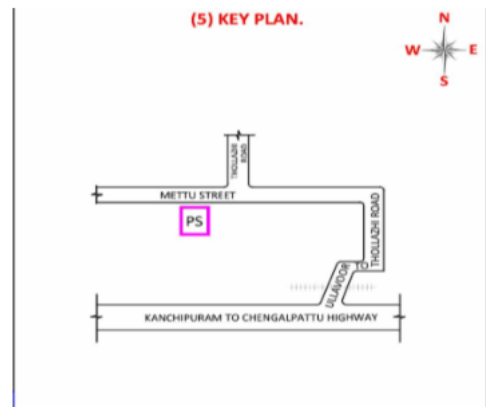

Google Map View

Polling Station Building Front View

Polling Station Front View

Cad View

Key MAP View

சட்டமன்றத் தொகுதியின் எண் மற்றும் பெயர் : 36-உத்திரமேரூர் பிரிவு எண் மற்றும் பெயர் 1-உள்ளூர் (ஊ) மற்றும் (வ.கி), வாட்டு1 பள்ளத் தெரு