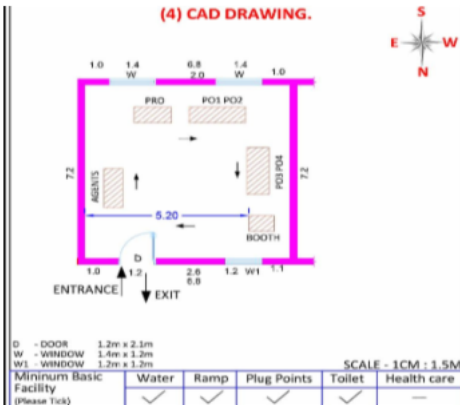

Google Map View

Polling Station Building Front View

Polling Station Front View

Cad View

Key MAP View

1	TRQ0641936	பெயர் : துரை தந்தை பெயர்: கிஷ்டன் வீட்டு எண் : 1 வயது : 64 பாலினம் : ஆண்	Photo is available	2	TRQ0641944	பெயர் : வரதராஜி தந்தை பெயர்: மாணிக்கம் வீட்டு எண் : 1 வயது : 62 பாலினம் : ஆண்	Photo is available	3	TRQ0641928	பெயர் : செல்வி கணவர் பெயர்: துரை வீட்டு எண் : 1 வயது : 57 பாலினம் : பெண்	Photo is available
4	TRQ0641738	பெயர் : குப்பு கணவர் பெயர்: ராஜி வீட்டு எண் : 1 வயது : 56 பாலினம் : பெண்	Photo is available	5	TRQ1138122	பெயர் : குமார் தந்தை பெயர்: கன்னியப்பன் வீட்டு எண் : 01 வயது : 55 பாலினம் : ஆண்	Photo is available	6	TRQ1138163	பெயர் : ஜானகி கணவர் பெயர்: குமார் வீட்டு எண் : 01 வயது : 54 பாலினம் : பெண்	Photo is available
7	TRQ0641837	பெயர் : சாந்தி கணவர் பெயர்: வரதராஜி வீட்டு எண் : 1 வயது : 52 பாலினம் : பெண்	Photo is available	8	TRQ0641860	பெயர் : முருகன் தந்தை பெயர்: கன்னியப்பன் வீட்டு எண் : 1 வயது : 52 பாலினம் : ஆண்	Photo is available	9	TRQ0641795	பெயர் : குமார் தந்தை பெயர்: வரதராஜி வீட்டு எண் : 1 வயது : 51 பாலினம் : ஆண்	Photo is available
10	TRQ0950105	பெயர் : காமாட்சி கணவர் பெயர்: தேவன் வீட்டு எண் : 1 வயது : 51 பாலினம் : பெண்	Photo is available	11	TRQ1004118	பெயர் : குமார் தந்தை பெயர்: கன்னியப்பன் வீட்டு எண் : 1 வயது : 45 பாலினம் : ஆண்	Photo is available	12	TRQ1219567	பெயர் : ராஜேஷ் குமார் தந்தை பெயர்: மாயாண்டி வீட்டு எண் : 1 வயது : 44 பாலினம் : ஆண்	Photo is available
13	TRQ0641803	பெயர் : குட்டியம்மாள் கணவர் பெயர்: ரவி வீட்டு எண் : 1 வயது : 43 பாலினம் : பெண்	Photo is available	14	TRQ0641951	பெயர் : பாபு தந்தை பெயர்: மணி வீட்டு எண் : 1 வயது : 43 பாலினம் : ஆண்	Photo is available	15	TRQ0641787	பெயர் : விஜய் தந்தை பெயர்: குப்பன் வீட்டு எண் : 1 வயது : 41 பாலினம் : ஆண்	Photo is available
16	TRQ0641829	பெயர் : சக்திவேல் தந்தை பெயர்: வரதராஜ் வீட்டு எண் : 1 வயது : 41 பாலினம் : ஆண்	Photo is available	17	TRQ0641969	பெயர் : எல்லம்மாள் கணவர் பெயர்: பாபு வீட்டு எண் : 1 வயது : 40 பாலினம் : பெண்	Photo is available	18	TRQ1004092	பெயர் : ஜானகி கணவர் பெயர்: குமார் வீட்டு எண் : 1 வயது : 40 பாலினம் : பெண்	Photo is available
19	TRQ0641811	பெயர் : ரேவதி கணவர் பெயர்: சக்திவேல் வீட்டு எண் : 1 வயது : 39 பாலினம் : பெண்	Photo is available	20	TRQ0641761	பெயர் : சித்திரை தந்தை பெயர்: வரதராஜன் வீட்டு எண் : 1 வயது : 37 பாலினம் : ஆண்	Photo is available	21	TRQ0641779	பெயர் : தமிழ்ச்செல்வி கணவர் பெயர்: விஜய் வீட்டு எண் : 1 வயது : 37 பாலினம் : பெண்	Photo is available
22	TRQ0641902	பெயர் : வினாயகமூர்த்தி தந்தை பெயர்: கன்னியப்பன் வீட்டு எண் : 1 வயது : 36 பாலினம் : ஆண்	Photo is available	23	TRQ1138205	பெயர் : அலமேலு கணவர் பெயர்: சுப்பிரமணி வீட்டு எண் : 01 வயது : 36 பாலினம் : பெண்	Photo is available	24	TRQ2084515	பெயர் : விஜி தந்தை பெயர்: மணி வீட்டு எண் : 1 வயது : 36 பாலினம் : ஆண்	Photo is available
25	TRQ1138148	பெயர் : சுப்பிரமணி தந்தை பெயர்: கன்னியப்பன் வீட்டு எண் : 01 வயது : 35 பாலினம் : ஆண்	Photo is available	26	TRQ0641910	பெயர் : ஜோதி கணவர் பெயர்: வினாயகமூர்த்தி வீட்டு எண் : 1 வயது : 34 பாலினம் : பெண்	Photo is available	27	TRQ0641886	பெயர் : அருள் தந்தை பெயர்: ஏகாம்பரம் வீட்டு எண் : 1 வயது : 32 பாலினம் : ஆண்	Photo is available
28	TRQ0641894	பெயர் : பச்சையம்மாள் கணவர் பெயர்: அருள் வீட்டு எண் : 1 வயது : 31 பாலினம் : பெண்	Photo is available	29	TRQ1168871	பெயர் : சங்கீதா கணவர் பெயர்: ராஜேஷ்குமார் வீட்டு எண் : 1 வயது : 30 பாலினம் : பெண்	Photo is available	30	TRQ1138395	பெயர் : பிரசாந்த் தந்தை பெயர்: சம்பத் வீட்டு எண் : 01 வயது : 28 பாலினம் : ஆண்	Photo is available