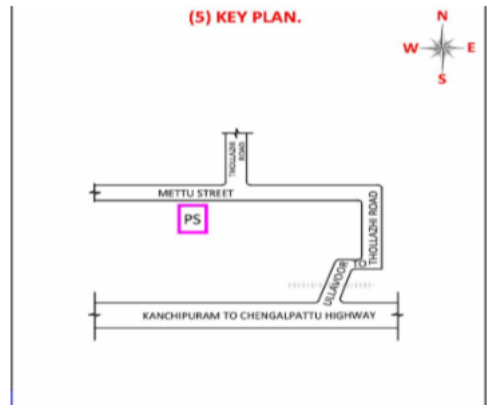

Google Map View

Polling Station Building Front View

Polling Station Front View

Cad View

Key MAP View

1	TRQ0641936	பெயர் : துரை தந்தை பெயர்: கிஷ்டன் வீட்டு எண் : 1 வயது : 64 பாலினம் : ஆண்	Photo is available	2	TRQ0641944	பெயர் : வரதராஜி தந்தை பெயர்: மாணிக்கம் வீட்டு எண் : 1 வயது : 62 பாலினம் : ஆண்	Photo is available	3	TRQ0641928	பெயர் : செல்வி கணவர் பெயர்: துரை வீட்டு எண் : 1 வயது : 57 பாலினம் : பெண்	Photo is available
4	TRQ0641738	பெயர் : குப்பு கணவர் பெயர்: ராஜி வீட்டு எண் : 1 வயது : 56 பாலினம் : பெண்	Photo is available	5	TRQ1138122	பெயர் : குமார் தந்தை பெயர்: கன்னியப்பன் வீட்டு எண் : 01 வயது : 55 பாலினம் : ஆண்	Photo is available	6	TRQ1138163	பெயர் : ஜானகி கணவர் பெயர்: குமார் வீட்டு எண் : 01 வயது : 54 பாலினம் : பெண்	Photo is available
7	TRQ0641837	பெயர் : சாந்தி கணவர் பெயர்: வரதராஜி வீட்டு எண் : 1 வயது : 52 பாலினம் : பெண்	Photo is available	8	TRQ0641860	பெயர் : முருகன் தந்தை பெயர்: கன்னியப்பன் வீட்டு எண் : 1 வயது : 52 பாலினம் : ஆண்	Photo is available	9	TRQ0641795	பெயர் : குமார் தந்தை பெயர்: வரதராஜி வீட்டு எண் : 1 வயது : 51 பாலினம் : ஆண்	Photo is available
10	TRQ0950105	பெயர் : காமாட்சி கணவர் பெயர்: தேவன் வீட்டு எண் : 1 வயது : 51 பாலினம் : பெண்	Photo is available	11	TRQ1004118	பெயர் : குமார் தந்தை பெயர்: கன்னியப்பன் வீட்டு எண் : 1 வயது : 45 பாலினம் : ஆண்	Photo is available	12	TRQ1219567	பெயர் : ராஜேஷ் குமார் தந்தை பெயர்: மாயாண்டி வீட்டு எண் : 1 வயது : 44 பாலினம் : ஆண்	Photo is available
13	TRQ0641803	பெயர் : குட்டியம்மாள் கணவர் பெயர்: ரவி வீட்டு எண் : 1 வயது : 43 பாலினம் : பெண்	Photo is available	14	TRQ0641951	பெயர் : பாபு தந்தை பெயர்: மணி வீட்டு எண் : 1 வயது : 43 பாலினம் : ஆண்	Photo is available	15	TRQ0641787	பெயர் : விஜய் தந்தை பெயர்: குப்பன் வீட்டு எண் : 1 வயது : 41 பாலினம் : ஆண்	Photo is available
16	TRQ0641829	பெயர் : சக்திவேல் தந்தை பெயர்: வரதராஜ் வீட்டு எண் : 1 வயது : 41 பாலினம் : ஆண்	Photo is available	17	TRQ0641969	பெயர் : எல்லம்மாள் கணவர் பெயர்: பாபு வீட்டு எண் : 1 வயது : 40 பாலினம் : பெண்	Photo is available	18	TRQ1004092	பெயர் : ஜானகி கணவர் பெயர்: குமார் வீட்டு எண் : 1 வயது : 40 பாலினம் : பெண்	Photo is available
19	TRQ0641811	பெயர் : ரேவதி கணவர் பெயர்: சக்திவேல் வீட்டு எண் : 1 வயது : 39 பாலினம் : பெண்	Photo is available	20	TRQ0641761	பெயர் : சித்திரை தந்தை பெயர்: வரதராஜன் வீட்டு எண் : 1 வயது : 37 பாலினம் : ஆண்	Photo is available	21	TRQ0641779	பெயர் : தமிழ்ச்செல்வி கணவர் பெயர்: விஜய் வீட்டு எண் : 1 வயது : 37 பாலினம் : பெண்	Photo is available
22	TRQ0641902	பெயர் : வினாயகமூர்த்தி தந்தை பெயர்: கன்னியப்பன் வீட்டு எண் : 1 வயது : 36 பாலினம் : ஆண்	Photo is available	23	TRQ1138205	பெயர் : அலமேலு கணவர் பெயர்: சுப்பிரமணி வீட்டு எண் : 01 வயது : 36 பாலினம் : பெண்	Photo is available	24	TRQ2084515	பெயர் : விஜி தந்தை பெயர்: மணி வீட்டு எண் : 1 வயது : 36 பாலினம் : ஆண்	Photo is available
25	TRQ1138148	பெயர் : சுப்பிரமணி தந்தை பெயர்: கன்னியப்பன் வீட்டு எண் : 01 வயது : 35 பாலினம் : ஆண்	Photo is available	26	TRQ0641910	பெயர் : ஜோதி கணவர் பெயர்: வினாயகமூர்த்தி வீட்டு எண் : 1 வயது : 34 பாலினம் : பெண்	Photo is available	27	TRQ0641886	பெயர் : அருள் தந்தை பெயர்: ஏகாம்பரம் வீட்டு எண் : 1 வயது : 32 பாலினம் : ஆண்	Photo is available
28	TRQ0641894	பெயர் : பச்சையம்மாள் கணவர் பெயர்: அருள் வீட்டு எண் : 1 வயது : 31 பாலினம் : பெண்	Photo is available	29	TRQ1168871	பெயர் : சங்கீதா கணவர் பெயர்: ராஜேஷ்குமார் வீட்டு எண் : 1 வயது : 30 பாலினம் : பெண்	Photo is available	30	TRQ1138395	பெயர் : பிரசாந்த் தந்தை பெயர்: சம்பத் வீட்டு எண் : 01 வயது : 28 பாலினம் : ஆண்	Photo is available