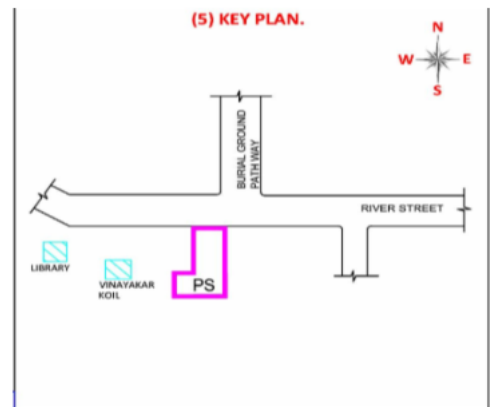

Cad View

Key MAP View