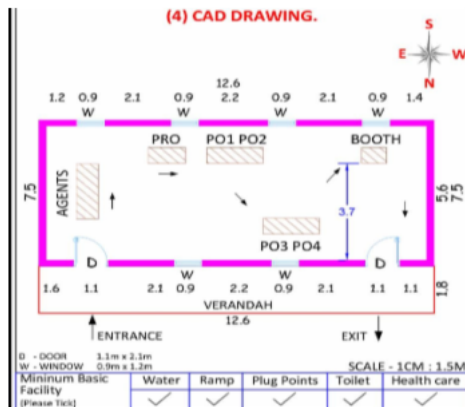

கையொப்பம்

Nazri Naksha

Google Map View

Polling Station Building Front View

Polling Station Front View

Cad View

Key MAP View

| | | | | | |
|--|------------|--|------------|--|------------|
| 1 பெயர் : சந்தானலட்சுமி கணவர் பெயர் : சோழமன்னன் வீட்டு எண் : 1 வயது : 49 பாலினம் : பெண் Photo is available | TRQ1029321 | 2 பெயர் : இளவரசன் தந்தை பெயர் : ரகுராமன் வீட்டு எண் : 1 வயது : 35 பாலினம் : ஆண் Photo is available | TRQ1029628 | 3 பெயர் : நெல்லியம்மாள் கணவர் பெயர் : ஏழுமலை வீட்டு எண் : 1 வயது : 32 பாலினம் : பெண் Photo is available | TRQ1029305 |
| 4 பெயர் : பூரணி கணவர் பெயர் : ராஜேஷ் வீட்டு எண் : 1 வயது : 32 பாலினம் : பெண் Photo is available | TRQ1029354 | 5 பெயர் : கவிதா கணவர் பெயர் : வெங்கடேசன் வீட்டு எண் : 1 வயது : 32 பாலினம் : பெண் Photo is available | TRQ1029370 | 6 பெயர் : ராஜேஷ் தந்தை பெயர் : ரவி வீட்டு எண் : 1 வயது : 32 பாலினம் : ஆண் Photo is available | TRQ1029412 |
| 7 பெயர் : லட்சுமி கணவர் பெயர் : சம்பத் வீட்டு எண் : 1 வயது : 31 பாலினம் : பெண் Photo is available | TRQ1029362 | 8 பெயர் : சம்பத் தந்தை பெயர் : ரவி வீட்டு எண் : 1 வயது : 31 பாலினம் : ஆண் Photo is available | TRQ1029404 | 9 பெயர் : தினேஷ் தந்தை பெயர் : சோழமன்னன் வீட்டு எண் : 1 வயது : 30 பாலினம் : ஆண் Photo is available | TRQ1029347 |
| 10 பெயர் : விக்னேஷ் தந்தை பெயர் : ரூபன் வீட்டு எண் : 1 வயது : 30 பாலினம் : ஆண் Photo is available | TRQ1029396 | # 11 பெயர் : விக்னேஷ் ஏ தந்தை பெயர் : ஏழுமலை வீட்டு எண் : 1 வயது : 30 பாலினம் : ஆண் Photo is available | TRQ0737437 | 12 பெயர் : சரஸ்வதி தந்தை பெயர் : வெங்கடேசன் வீட்டு எண் : 1 வயது : 30 பாலினம் : பெண் Photo is available | TRQ0822874 |
| 13 பெயர் : லோகேஸ்வரன் நா தந்தை பெயர் : நாகராஜ் வீட்டு எண் : 1 வயது : 20 பாலினம் : ஆண் Photo is available | TRQ2485720 | 14 பெயர் : ஆதித்யன் தந்தை பெயர் : மதியழகன் வீட்டு எண் : 10-19 வயது : 32 பாலினம் : ஆண் Photo is available | TRQ1091503 | 15 பெயர் : பாபு தந்தை பெயர் : அன்னப்பன் வீட்டு எண் : 29 வயது : 50 பாலினம் : ஆண் Photo is available | FJM4401691 |
| 16 பெயர் : கலாவதி தந்தை பெயர் : ராஜி வீட்டு எண் : 72 வயது : 40 பாலினம் : பெண் Photo is available | FJM3403961 | 17 பெயர் : சுகன்யா தந்தை பெயர் : நாராயணன் வீட்டு எண் : 86 வயது : 29 பாலினம் : பெண் Photo is available | TRQ0950352 | 18 பெயர் : சின்னக்குழந்தை கணவர் பெயர் : அர்ச்சுணன் வீட்டு எண் : 134 வயது : 82 பாலினம் : பெண் Photo is available | TRQ1381821 |
| 19 பெயர் : ராமச்சந்திரன் தந்தை பெயர் : அர்ச்சுணன் வீட்டு எண் : 134 வயது : 43 பாலினம் : ஆண் Photo is available | FJM3402476 | 20 பெயர் : கார்த்தி இதரர் பெயர் : சரவணன் வீட்டு எண் : 135 வயது : 51 பாலினம் : ஆண் Photo is available | TRQ1381839 | 21 பெயர் : விஜயன் தந்தை பெயர் : மனோகரன் வீட்டு எண் : 135 வயது : 50 பாலினம் : ஆண் Photo is available | TRQ1381847 |
| 22 பெயர் : அஞ்சலி கணவர் பெயர் : விஜயன் வீட்டு எண் : 135 வயது : 47 பாலினம் : பெண் Photo is available | FJM3402021 | 23 பெயர் : முருகன் தந்தை பெயர் : சரவணன் வீட்டு எண் : 135 வயது : 45 பாலினம் : ஆண் Photo is available | FJM3405362 | 24 பெயர் : மாலா கணவர் பெயர் : கார்த்தி வீட்டு எண் : 135 வயது : 43 பாலினம் : பெண் Photo is available | FJM3402047 |
| 25 பெயர் : திலகம் கணவர் பெயர் : சந்திரன் வீட்டு எண் : 140 வயது : 50 பாலினம் : பெண் Photo is available | TRQ1381862 | 26 பெயர் : கன்னிகா கணவர் பெயர் : ராஜேந்திரன் வீட்டு எண் : 141 வயது : 57 பாலினம் : பெண் Photo is available | TRQ1381888 | 27 பெயர் : வஜ்ஜிரவேலு தந்தை பெயர் : நாகப்பன் வீட்டு எண் : 143 வயது : 67 பாலினம் : ஆண் Photo is available | TRQ1381896 |
| 28 பெயர் : பூபதி கணவர் பெயர் : வஜ்ஜிரவேலு வீட்டு எண் : 143 வயது : 62 பாலினம் : பெண் Photo is available | TRQ1381904 | 29 பெயர் : முருகன் தந்தை பெயர் : அர்ச்சுணன் வீட்டு எண் : 144 வயது : 57 பாலினம் : ஆண் Photo is available | TRQ1381920 | 30 பெயர் : லதா கணவர் பெயர் : முருகன் வீட்டு எண் : 144 வயது : 50 பாலினம் : பெண் Photo is available | TRQ1381938 |